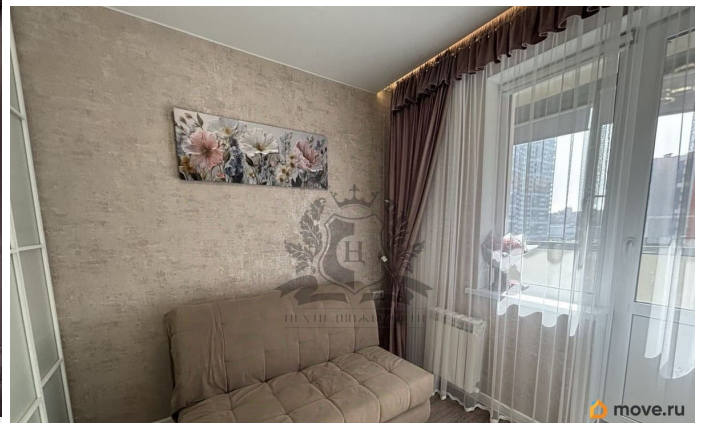

## Описание

Арт. 133396086 На длительный срок сдается очень уютная студия с хорошим ремонтом в одном из самых экологически чистых районов города. Развитая инфраструктура. До метро можно доехать на автобусе минут за 10. В квартире имеется все необходимое для комфортного проживания ( техника, мебель, посуда). Сдается для одного/пары, можно с питомцем. Ку оплачивается отдельно( зима-до 5тр, лето-до 3,5тр). Залог 100% можно разбить на 2 мес. Комиссия 50%(оплачивается единовременно при заключении договора)