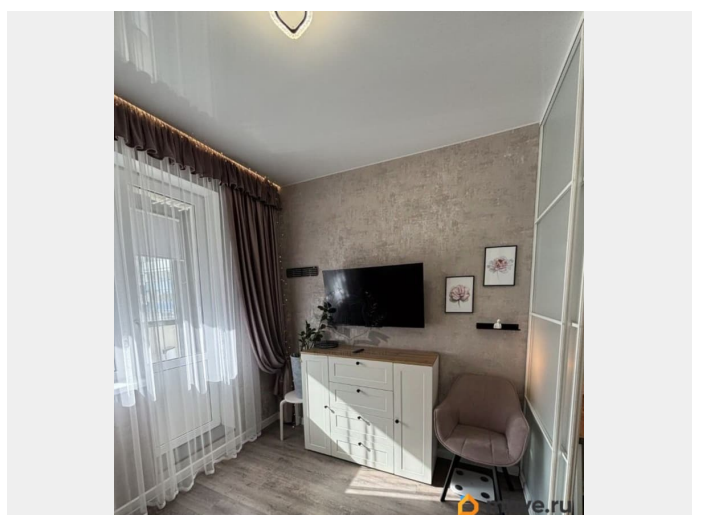

## Описание

Арт. 133396086 На длительный срок сдается очень уютная студия с хорошим ремонтом в одном из самых экологически чистых районов города. Развитая инфраструктура. До метро можно доехать на автобусе минут за 10. В квартире имеется все необходимое для комфортного проживания ( техника, мебель, посуда). Сдается для одного/пары, можно с питомцем. Ку оплачивается отдельно( зима-до 5тр, лето-до 3,5тр). Залог 100% можно разбить на 2 мес. Комиссия 50%(оплачивается единовременно при заключении договора)