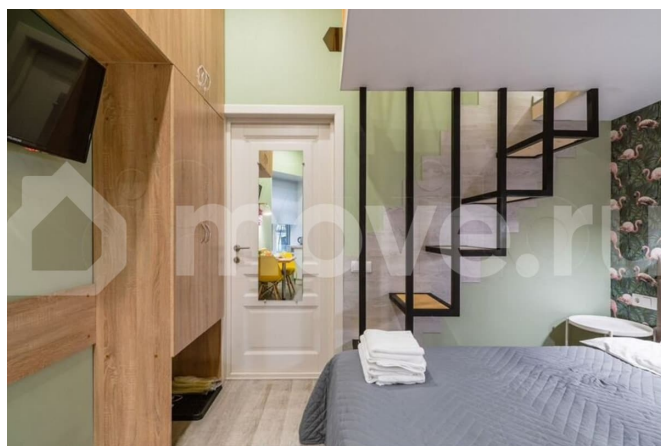

[Квартиры](#)

Описание

Сдается до конца апреля (до 19.04.2026) двухуровневая студия 22 кв.м. (14кв.м. по полу) люкс класса в двух шагах от ст.м.Маяковская, Владимирская(Достоевская) 2 мин пешком, пл.Восстания (5 мин пешком). Качественный, дизайнерский ремонт, удобная планировка, система «тёплого пола» в санузле. Потолки 3 м. Окно в тихий дворик. Кухонный блок. Удобный стол. Студия очень тёплая. Хорошая шумоизоляция и вентиляция. Сильный напор воды. Достаточное количество горячей воды! В

<https://spb.move.ru/objects/9290581286>

Ольга, Семья Апартаментов НА

БАЛЕТ.Дмитровский и НА

БАЛЕТ.Артефакт

89251234567

для заметок

студии есть все, что нужно для комфортного проживания: -высокоскоростной WiFi (достаточный для удаленной работы!!! проверено!!!) -большой ортопедический матрас -кухонный блок с микроволновкой, плитой, чайником -телевизор -вместительный шкаф В коридоре находится стиральная машинка и гладильная доска. Удобный отдельный вход! В тихом питерском дворике. Вы можете погрузиться в атмосферу старого Петербурга в двух шагах от Невского проспекта. 38000+ 4000 КУ в месяц. +1000 руб уборка 1 раз в неделю Обязательный залог 10000 руб за сохранность имущества. Без дополнительных комиссий. Аренда от собственника Заезд возможен уже сегодня Аренда до 19.04.2026 . Возможна аренда на 1 мес.