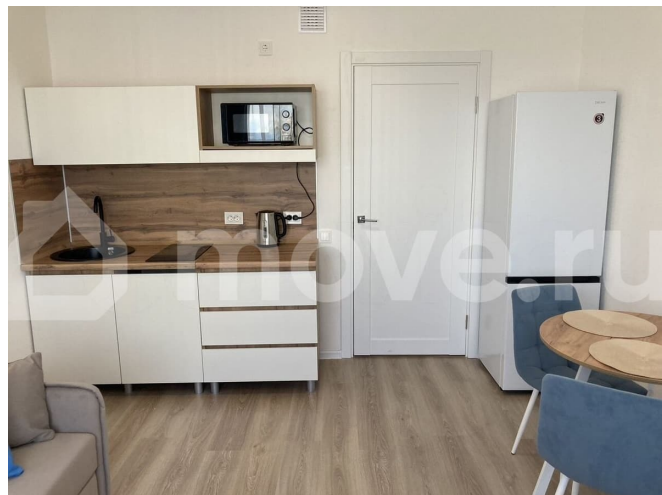

Раздел

[Квартиры](#)

Описание

Сдается уютная студия в новом ЖК «Ручьи». В квартире есть вся необходимая мебель и техника. Посуда, постельные принадлежности, сушилка, гладильная доска, утюг. Остановка общественного транспорта в 15 минутах ходьбы от дома. До станции метро «Академическая» около 20 мин. на автобусе. Для одного, пары без детей и животных. Просмотры по предварительной договоренности. КУ. Залог можно разбить.