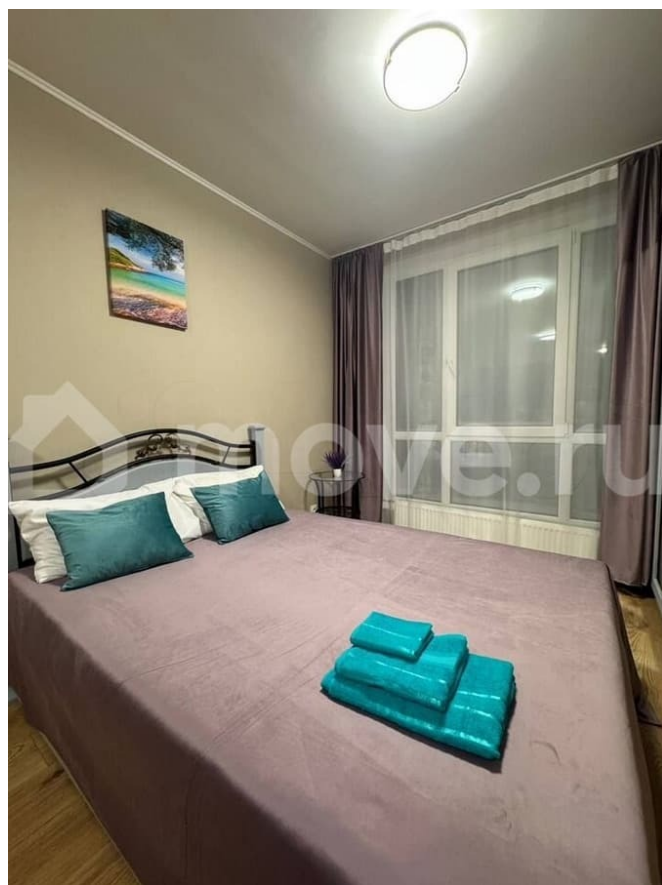

Санкт-Петербург, поселок Парголово, Толубеевский пр, 8к2

для заметок

Квартира

Общая площадь

22 м²

Этаж

16/20

Детали объекта

Тип сделки

Сдаю

Раздел

[Квартиры](#)

Квартира в новостройке

да

Описание

Сдается уютная студия 22,0 кв. м. в комплексе апартаментов «Старт». Этаж 16, всего 20. Толубеевский проезд, д.8,к.2. От м. Парнас – пешком 9 минут. Длительный срок. Есть все необходимое для комфортного проживания: двуспальная кровать, 2 шкафа, кухонный гарнитур(духовки нет), стол, стулья, небольшой холодильник, микроволновка, индукционная плита, духовки нет, чайник. Новая посуда (кастрюля, сковорода, столовые приборы),

тарелки, чашки. Новый уют, гладильная доска. Текстиль тоже новый. (постельное белье, полотенца). Есть одеяло и подушки. Санузел совмещенный, душ, стиральная машина. Вместительная вешалка. Роутер. Панорамные окна, квартира без балкона. Идеально для 1-2 человек, некурящих, без детей и животных. В жилом комплексе имеются магазины, кафе, химчистка, пункты WB, Озон. Перекресток, медучреждения в 2 минутах ходьбы. 28 тыс руб/мес + КУ. Залог 28 тыс. Комиссия-50%, ключи у агента.