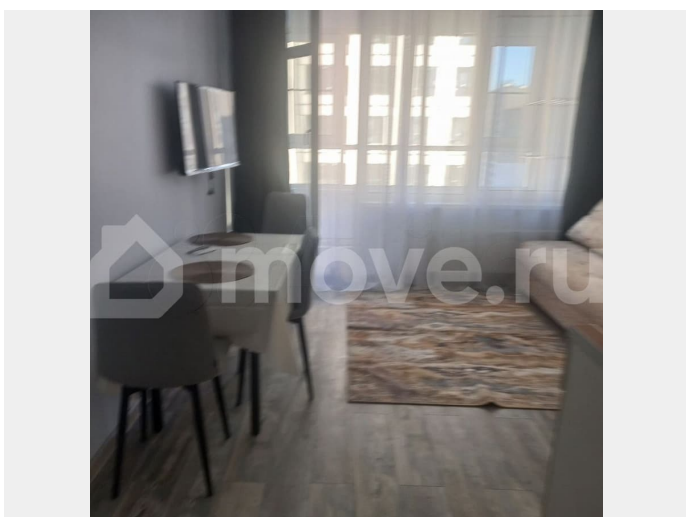

Тип сделки

Сдаю

Раздел

[Квартиры](#)

Квартира в новостройке

да

Описание

Сдается студия ЖК«Тайм-Скаер»на длительный срок впервые после ремонта, 22 кв м, в прихожей шкаф-купе с зеркалом, санузел совмещенный, душ, стиральная машина, кухня встроенная плита 2 конфорки + вытяжка+фильтр питьевой воды кран в мойке, холодильник,ТВ, диван 140?2000 (все перечисленное новое) , шторы блек-аут, балкон свободный сушилка для вещей, гладильная доска.