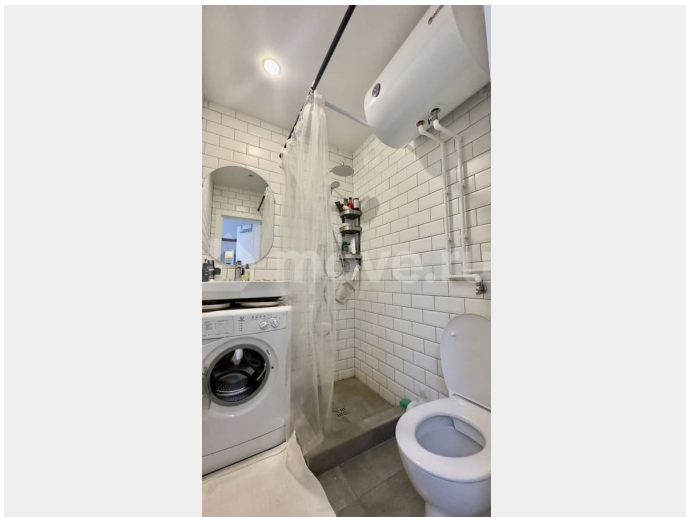

Сдаётся на длительный срок для одного двух человек Проживание с домашними животными рассматриваются и индивидуально запрещено курить посуточно не сдаётся ? звоните Успейте записаться на просмотр ?