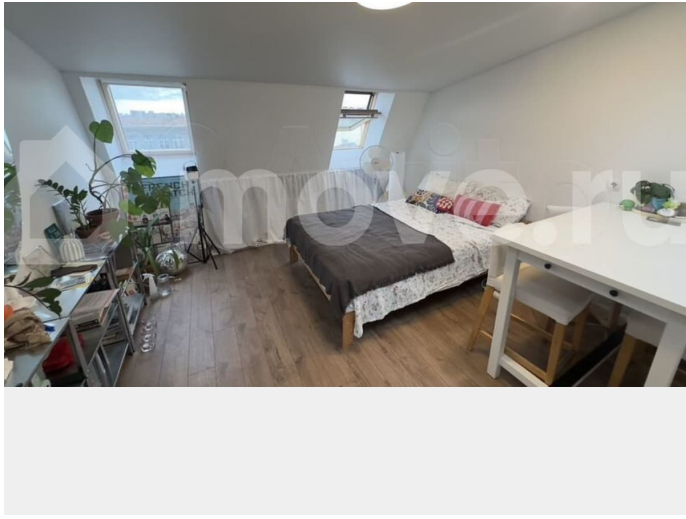

Сдаётся на длительный срок для одного двух человек Проживание с домашними животными рассматриваются и индивидуально запрещено курить посуточно не сдаётся ? звоните Успейте записаться на просмотр ?