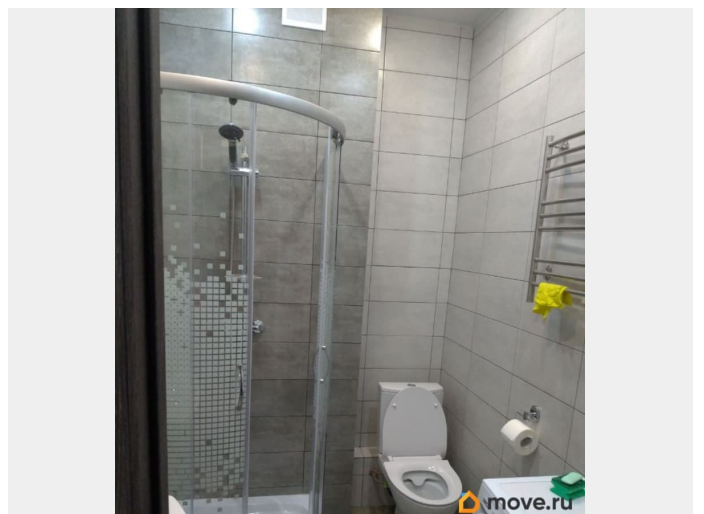

нельзя. При заселении - оплата одного месяца аренды +залог в размере 1 платежа по аренде. Интернет оплачивается отдельно 550руб/мес. К/У по квитанции полностью с учетом показаний по счетчикам воды и электроэнергии.