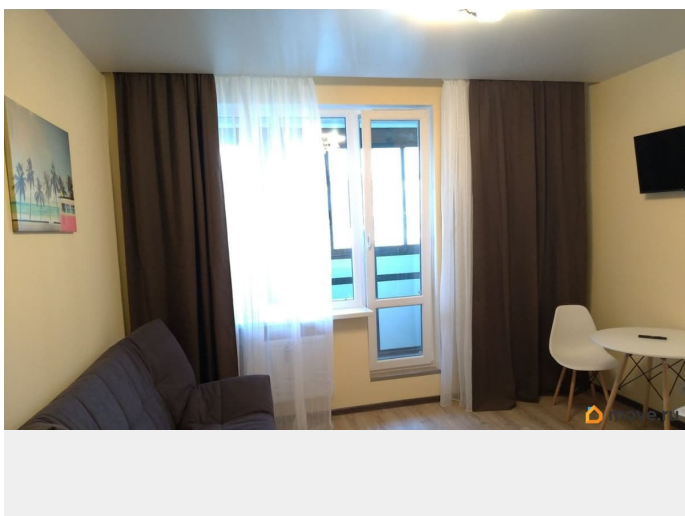

нельзя. При заселении - оплата одного месяца аренды +залог в размере 1 платежа по аренде. Интернет оплачивается отдельно 550руб/мес. К/У по квитанции полностью с учетом показаний по счетчикам воды и электроэнергии.