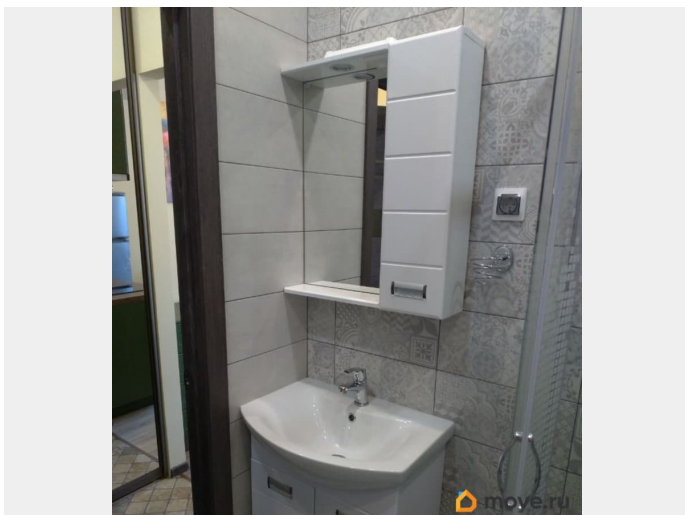

нельзя. При заселении - оплата одного месяца аренды +залог в размере 1 платежа по аренде. Интернет оплачивается отдельно 550руб/мес. К/У по квитанции полностью с учетом показаний по счетчикам воды и электроэнергии.