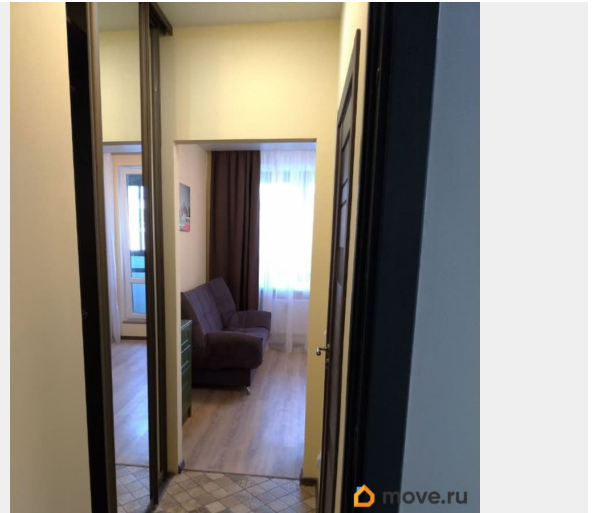

нельзя. При заселении - оплата одного месяца аренды +залог в размере 1 платежа по аренде. Интернет оплачивается отдельно 550руб/мес. К/У по квитанции полностью с учетом показаний по счетчикам воды и электроэнергии.