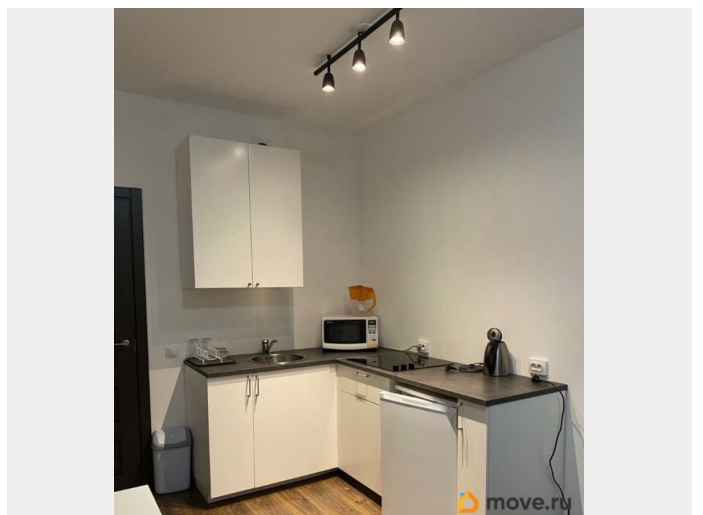

## Описание

Сдаётся уютная студия площадью 23.7 кв. м на 8 этаже современного 13-этажного монолитного дома, построенного в 2020 году. Из окон открывается вид на тихий двор, что

создаёт атмосферу уюта и спокойствия. В квартире выполнен евроремонт, что гарантирует комфортное проживание. В студии есть всё необходимое для жизни: мебель на кухне и в комнате, кондиционер, холодильник, телевизор и стиральная машина. Ванная комната оборудована душевой кабиной, а наличие балкона позволяет наслаждаться свежим воздухом, не покидая квартиры. Расположение квартиры позволяет пользоваться всеми преимуществами развитой инфраструктуры. В шаговой доступности находятся школы, детские сады, клиники и магазины. До станции метро «Старая Деревня» всего 10 минут пешком, что обеспечивает лёгкий доступ к другим районам города. Парковка расположена во дворе, поэтому вы легко найдёте место для вашего автомобиля. Условия аренды: сдача квартиры осуществляется напрямую от собственника, без комиссии. Подойдёт для одного человека или пары без домашних животных. Предусмотрен залог, который возвращается после окончания срока аренды. Записывайтесь на просмотр, чтобы лично оценить все преимущества этой замечательной квартиры. Мы всегда рады новым жильцам!