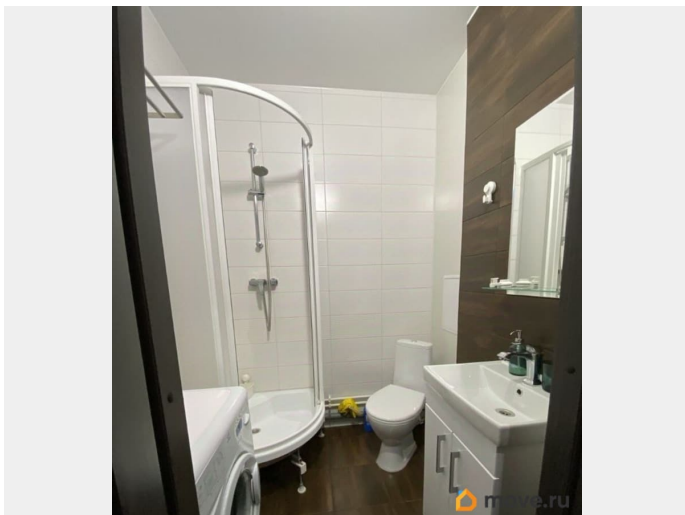

## Описание

Сдаётся уютная студия площадью 23.7 кв. м на 8 этаже современного 13-этажного монолитного дома, построенного в 2020 году. Из окон открывается вид на тихий двор, что

создаёт атмосферу уюта и спокойствия. В квартире выполнен евроремонт, что гарантирует комфортное проживание. В студии есть всё необходимое для жизни: мебель на кухне и в комнате, кондиционер, холодильник, телевизор и стиральная машина. Ванная комната оборудована душевой кабиной, а наличие балкона позволяет наслаждаться свежим воздухом, не покидая квартиры. Расположение квартиры позволяет пользоваться всеми преимуществами развитой инфраструктуры. В шаговой доступности находятся школы, детские сады, клиники и магазины. До станции метро «Старая Деревня» всего 10 минут пешком, что обеспечивает лёгкий доступ к другим районам города. Парковка расположена во дворе, поэтому вы легко найдёте место для вашего автомобиля. Условия аренды: сдача квартиры осуществляется напрямую от собственника, без комиссии. Подойдёт для одного человека или пары без домашних животных. Предусмотрен залог, который возвращается после окончания срока аренды. Записывайтесь на просмотр, чтобы лично оценить все преимущества этой замечательной квартиры. Мы всегда рады новым жильцам!