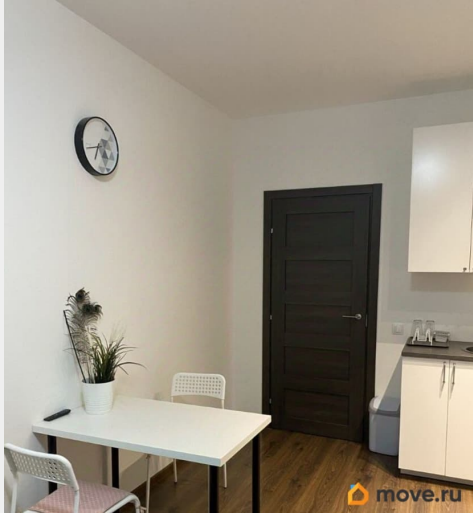

## Описание

Сдаётся уютная студия площадью 23.7 кв. м на 8 этаже современного 13-этажного монолитного дома, построенного в 2020 году. Из окон открывается вид на тихий двор, что

создаёт атмосферу уюта и спокойствия. В квартире выполнен евроремонт, что гарантирует комфортное проживание. В студии есть всё необходимое для жизни: мебель на кухне и в комнате, кондиционер, холодильник, телевизор и стиральная машина. Ванная комната оборудована душевой кабиной, а наличие балкона позволяет наслаждаться свежим воздухом, не покидая квартиры. Расположение квартиры позволяет пользоваться всеми преимуществами развитой инфраструктуры. В шаговой доступности находятся школы, детские сады, клиники и магазины. До станции метро «Старая Деревня» всего 10 минут пешком, что обеспечивает лёгкий доступ к другим районам города. Парковка расположена во дворе, поэтому вы легко найдёте место для вашего автомобиля. Условия аренды: сдача квартиры осуществляется напрямую от собственника, без комиссии. Подойдёт для одного человека или пары без домашних животных. Предусмотрен залог, который возвращается после окончания срока аренды. Записывайтесь на просмотр, чтобы лично оценить все преимущества этой замечательной квартиры. Мы всегда рады новым жильцам!