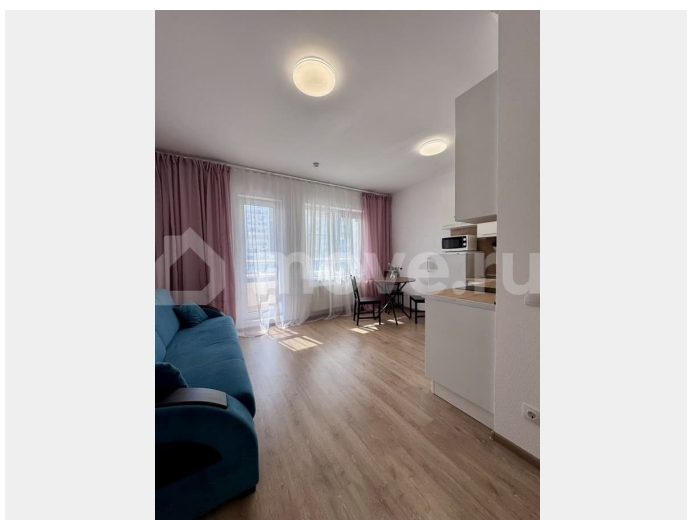

стол с тремя стульями; - ?стиральная машина; - ?гардероб и дополнительный шкаф на большой шестиметровой застекленной лоджии, -москитные сетки на окнах. Контроль доступа в подъезд, видеонаблюдение. Окна квартиры выходят во двор. Удобная транспортная доступность: можно быстро добраться до метро Комендантский проспект и Пионерская, в 5 мин от дома выезд на ЗСД.