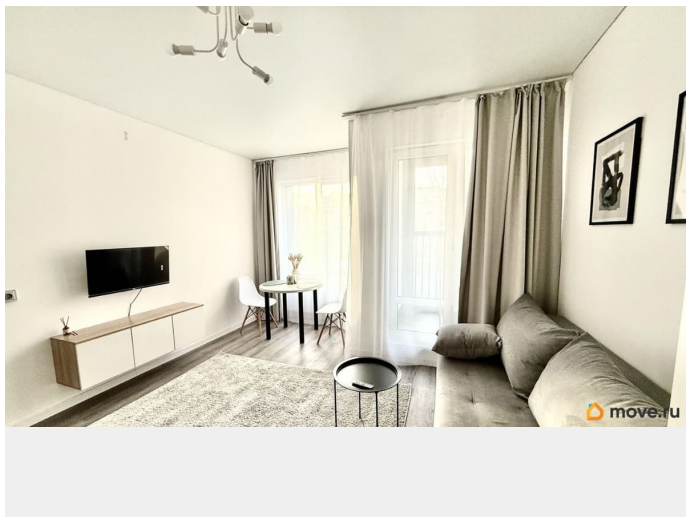

полотенца Утюг с функцией отпаривания
Гладильная доска Сушилка для белья 2
рамки с постерами Шторы блекаут Тюль
Ковер с высоким ворсом Подвесная консоль
под тв Телевизор Пульт от телевизора Плед
Удлинитель под диваном Ванная: Душ
Раковина с местом для хранения Стиральная
машина Диффузор для мыла Стакан для
зубных щеток Ершик Держатель туалетной
бумаги Ведро со шваброй Декоративный
цветок Контейнер для белья Коврик для
душа Теплые полы Прихожая: Шкаф со
встроенной прихожей с вешалкой Зеркало
Лопатка для обуви Плечики 5 шт Придверный
коврик Дополнительно: Моющие средства
для полов, стекл, посуды Тряпки для стекл
Отрывные тряпки Губки для мытья посуды
Мыло для рук Тряпки для швабры Туалетная
бумага Мусорные пакеты Перчатки
резиновые Салфетки Гибкое стекло на
обеденный стол Диффузор с запахом
смородины Ограничитель для двери