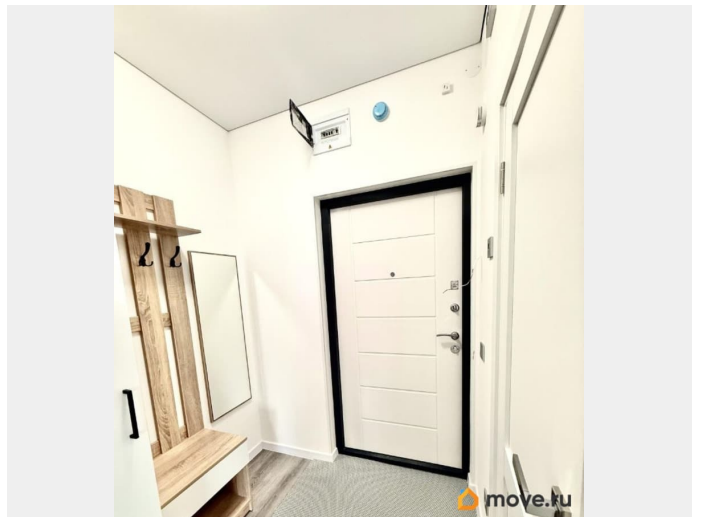

полотенца Утюг с функцией отпаривания
Гладильная доска Сушилка для белья 2
рамки с постерами Шторы блекаут Тюль
Ковер с высоким ворсом Подвесная консоль
под тв Телевизор Пульт от телевизора Плед
Удлинитель под диваном Ванная: Душ
Раковина с местом для хранения Стиральная
машина Диффузор для мыла Стакан для
зубных щеток Ершик Держатель туалетной
бумаги Ведро со шваброй Декоративный
цветок Контейнер для белья Коврик для
душа Теплые полы Прихожая: Шкаф со
встроенной прихожей с вешалкой Зеркало
Лопатка для обуви Плечики 5 шт Придверный
коврик Дополнительно: Моющие средства
для полов, стекл, посуды Тряпки для стекл
Отрывные тряпки Губки для мытья посуды
Мыло для рук Тряпки для швабры Туалетная
бумага Мусорные пакеты Перчатки
резиновые Салфетки Гибкое стекло на
обеденный стол Диффузор с запахом
смородины Ограничитель для двери