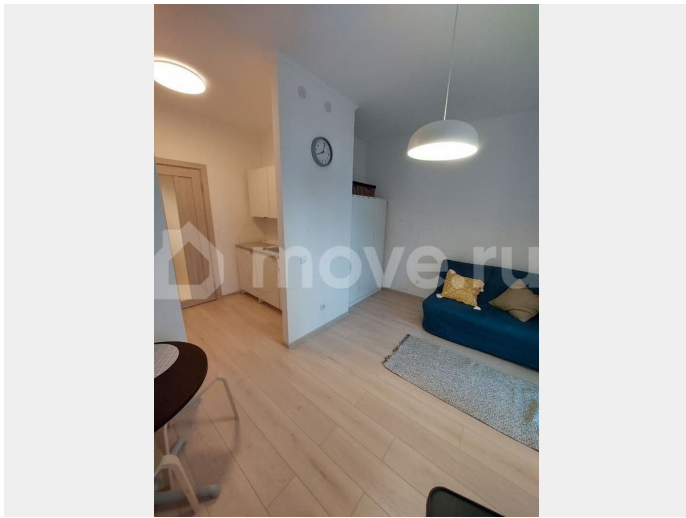

🕒 Создано: 28.02.2026 в 01:57

🔄 Обновлено: 15.04.2026 в 01:56

Екатерина Паскарь, Екатерина Паскарь
89251234567

Санкт-Петербург

25 000 ₺

Санкт-Петербург

Квартира

Общая площадь

Описание

Прекрасная студия для сдачи в Приморском районе. Удобная выделенная зона кухни, огромный балкон и очень светлая квартира. На длительный срок для чистоплотных и добросовестных арендаторов.

для заметок