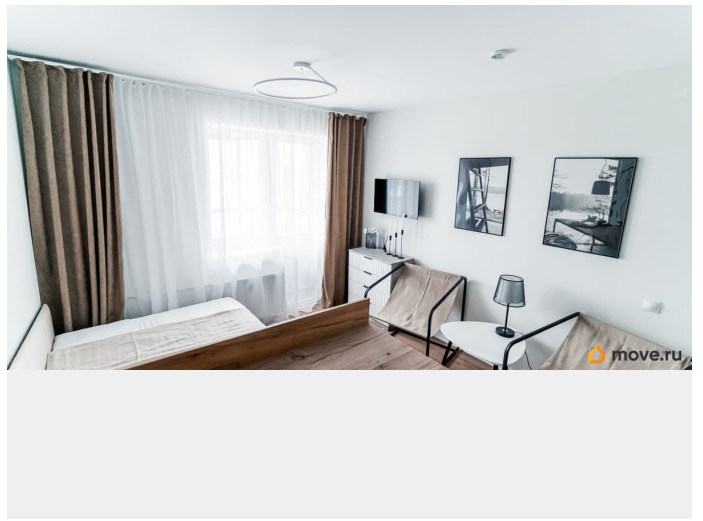

Год сдачи

2023 г.

интернет, мебель, мебель на кухне, телевизор, стиральная машина, холодильник, лифт, парковка

Описание

Без комиссии агента!!! Сдаётся уютная студия в новом доме в Санкт-Петербурге, на Гудилловской улице, бк1. Общая площадь квартиры составляет 23 кв. м, а жилая — 15 кв. м. Квартира расположена на 11-м этаже из 11, из окон открывается вид на улицу. Дом был построен в 2023 году, поэтому все коммуникации и инфраструктура — современные и надежные. В квартире сделан стильный евроремонт. Пространство студии продумано до мелочей для вашего комфорта. В комнате и на кухне есть вся необходимая мебель. На кухне выделена зона приготовления пищи с холодильником и телевизором. Ванная комната оборудована душевой кабиной и стиральной машиной. Дом оснащен как пассажирским, так и грузовым лифтом, поэтому перемещение между этажами будет быстрым и удобным. Для владельцев автомобилей предусмотрена наземная парковка. Аренда квартиры сдаётся по договору. Квартира идеально подходит для проживания одного человека или пары. В шаговой доступности находятся магазины, кафе, аптеки и многое другое. Приглашаем вас на просмотр! Записывайтесь на удобное для вас время и оцените все достоинства этой замечательной квартиры.