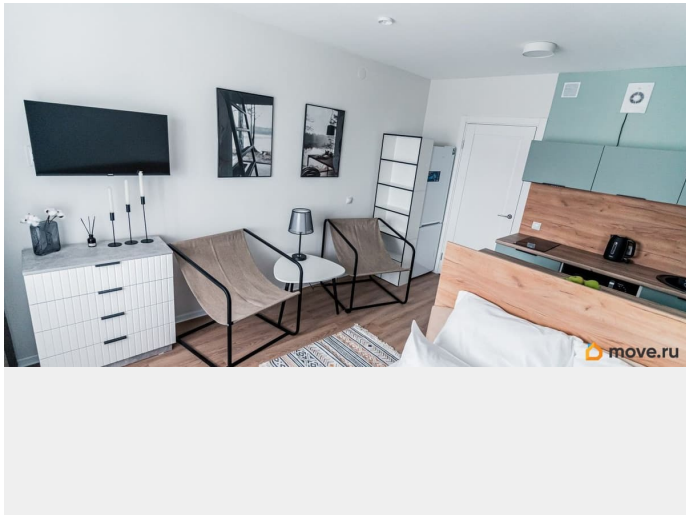

Год сдачи

2023 г.

интернет, мебель, мебель на кухне, телевизор, стиральная машина, холодильник, лифт, парковка

Описание

Без комиссии агента!!! Сдаётся уютная студия в новом доме в Санкт-Петербурге, на Гудилловской улице, бк1. Общая площадь квартиры составляет 23 кв. м, а жилая — 15 кв. м. Квартира расположена на 11-м этаже из 11, из окон открывается вид на улицу. Дом был построен в 2023 году, поэтому все коммуникации и инфраструктура — современные и надежные. В квартире сделан стильный евроремонт. Пространство студии продумано до мелочей для вашего комфорта. В комнате и на кухне есть вся необходимая мебель. На кухне выделена зона приготовления пищи с холодильником и телевизором. Ванная комната оборудована душевой кабиной и стиральной машиной. Дом оснащен как пассажирским, так и грузовым лифтом, поэтому перемещение между этажами будет быстрым и удобным. Для владельцев автомобилей предусмотрена наземная парковка. Аренда квартиры сдаётся по договору. Квартира идеально подходит для проживания одного человека или пары. В шаговой доступности находятся магазины, кафе, аптеки и многое другое. Приглашаем вас на просмотр! Записывайтесь на удобное для вас время и оцените все достоинства этой замечательной квартиры.