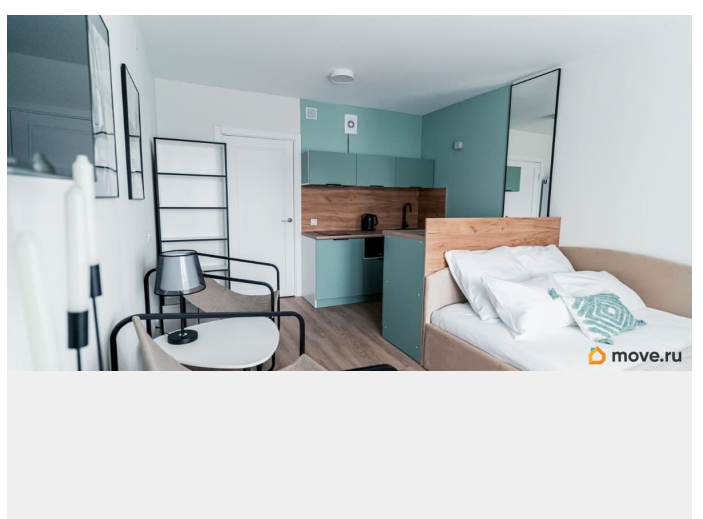

Год сдачи

2023 г.

интернет, мебель, мебель на кухне, телевизор, стиральная машина, холодильник, лифт, парковка

Описание

Без комиссии агента!!! Сдаётся уютная студия в новом доме в Санкт-Петербурге, на Гудилловской улице, бк1. Общая площадь квартиры составляет 23 кв. м, а жилая — 15 кв. м. Квартира расположена на 11-м этаже из 11, из окон открывается вид на улицу. Дом был построен в 2023 году, поэтому все коммуникации и инфраструктура — современные и надежные. В квартире сделан стильный евроремонт. Пространство студии продумано до мелочей для вашего комфорта. В комнате и на кухне есть вся необходимая мебель. На кухне выделена зона приготовления пищи с холодильником и телевизором. Ванная комната оборудована душевой кабиной и стиральной машиной. Дом оснащен как пассажирским, так и грузовым лифтом, поэтому перемещение между этажами будет быстрым и удобным. Для владельцев автомобилей предусмотрена наземная парковка. Аренда квартиры сдаётся по договору. Квартира идеально подходит для проживания одного человека или пары. В шаговой доступности находятся магазины, кафе, аптеки и многое другое. Приглашаем вас на просмотр! Записывайтесь на удобное для вас время и оцените все достоинства этой замечательной квартиры.