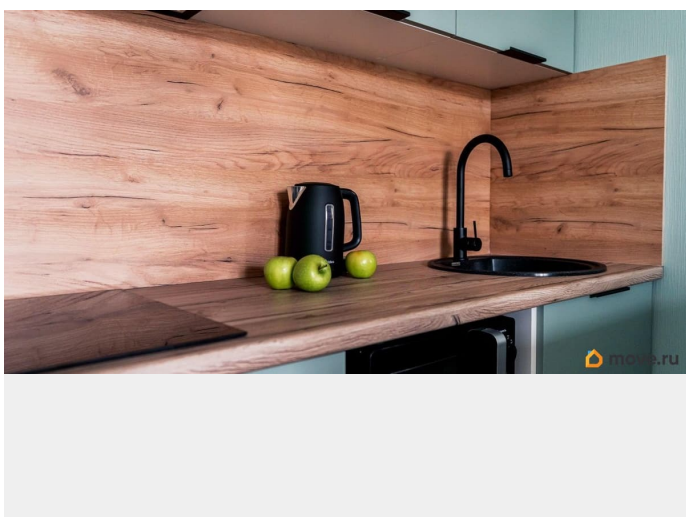

Год сдачи

2023 г.

интернет, мебель, мебель на кухне, телевизор, стиральная машина, холодильник, лифт, парковка

Описание

Без комиссии агента!!! Сдаётся уютная студия в новом доме в Санкт-Петербурге, на Гудилловской улице, бк1. Общая площадь квартиры составляет 23 кв. м, а жилая — 15 кв. м. Квартира расположена на 11-м этаже из 11, из окон открывается вид на улицу. Дом был построен в 2023 году, поэтому все коммуникации и инфраструктура — современные и надежные. В квартире сделан стильный евроремонт. Пространство студии продумано до мелочей для вашего комфорта. В комнате и на кухне есть вся необходимая мебель. На кухне выделена зона приготовления пищи с холодильником и телевизором. Ванная комната оборудована душевой кабиной и стиральной машиной. Дом оснащен как пассажирским, так и грузовым лифтом, поэтому перемещение между этажами будет быстрым и удобным. Для владельцев автомобилей предусмотрена наземная парковка. Аренда квартиры сдаётся по договору. Квартира идеально подходит для проживания одного человека или пары. В шаговой доступности находятся магазины, кафе, аптеки и многое другое. Приглашаем вас на просмотр! Записывайтесь на удобное для вас время и оцените все достоинства этой замечательной квартиры.