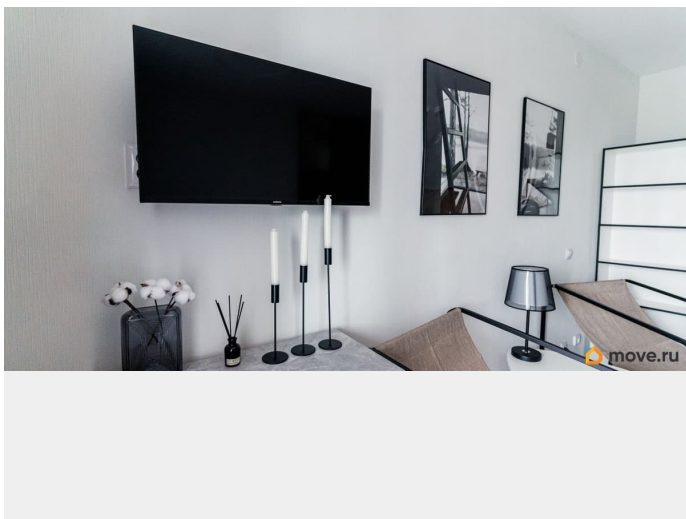

Год сдачи

2023 г.

интернет, мебель, мебель на кухне, телевизор, стиральная машина, холодильник, лифт, парковка

Описание

Без комиссии агента!!! Сдаётся уютная студия в новом доме в Санкт-Петербурге, на Гудилловской улице, бк1. Общая площадь квартиры составляет 23 кв. м, а жилая — 15 кв. м. Квартира расположена на 11-м этаже из 11, из окон открывается вид на улицу. Дом был построен в 2023 году, поэтому все коммуникации и инфраструктура — современные и надежные. В квартире сделан стильный евроремонт. Пространство студии продумано до мелочей для вашего комфорта. В комнате и на кухне есть вся необходимая мебель. На кухне выделена зона приготовления пищи с холодильником и телевизором. Ванная комната оборудована душевой кабиной и стиральной машиной. Дом оснащен как пассажирским, так и грузовым лифтом, поэтому перемещение между этажами будет быстрым и удобным. Для владельцев автомобилей предусмотрена наземная парковка. Аренда квартиры сдаётся по договору. Квартира идеально подходит для проживания одного человека или пары. В шаговой доступности находятся магазины, кафе, аптеки и многое другое. Приглашаем вас на просмотр! Записывайтесь на удобное для вас время и оцените все достоинства этой замечательной квартиры.