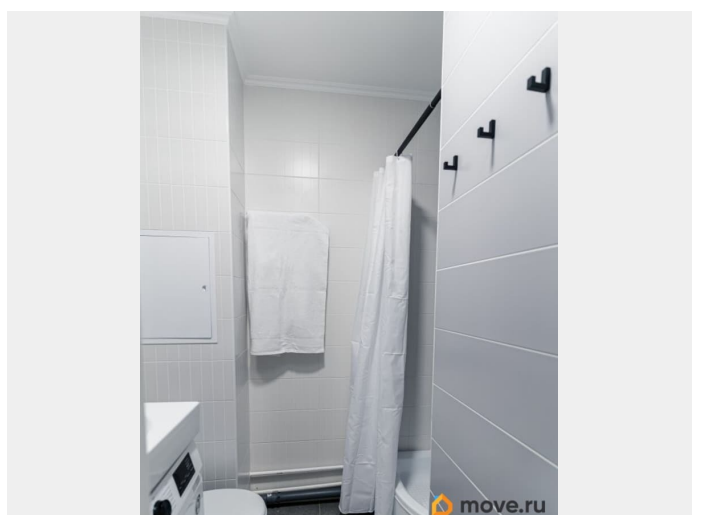

Год сдачи

2023 г.

интернет, мебель, мебель на кухне, телевизор, стиральная машина, холодильник, лифт, парковка

Описание

Без комиссии агента!!! Сдаётся уютная студия в новом доме в Санкт-Петербурге, на Гудилловской улице, бк1. Общая площадь квартиры составляет 23 кв. м, а жилая — 15 кв. м. Квартира расположена на 11-м этаже из 11, из окон открывается вид на улицу. Дом был построен в 2023 году, поэтому все коммуникации и инфраструктура — современные и надежные. В квартире сделан стильный евроремонт. Пространство студии продумано до мелочей для вашего комфорта. В комнате и на кухне есть вся необходимая мебель. На кухне выделена зона приготовления пищи с холодильником и телевизором. Ванная комната оборудована душевой кабиной и стиральной машиной. Дом оснащен как пассажирским, так и грузовым лифтом, поэтому перемещение между этажами будет быстрым и удобным. Для владельцев автомобилей предусмотрена наземная парковка. Аренда квартиры сдаётся по договору. Квартира идеально подходит для проживания одного человека или пары. В шаговой доступности находятся магазины, кафе, аптеки и многое другое. Приглашаем вас на просмотр! Записывайтесь на удобное для вас время и оцените все достоинства этой замечательной квартиры.