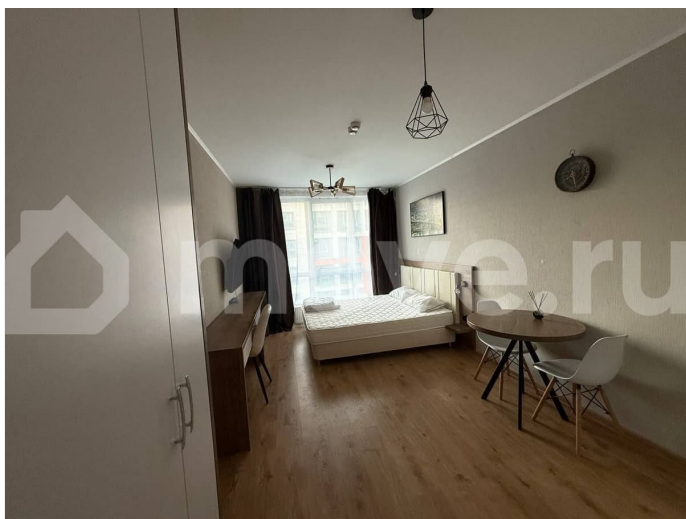

кабина, унитаз, раковина, стиральная машина. Места для хранения представлены вместительным шкафом в комплекте с плечиками. Апартаменты находятся под круглосуточной охраной службы безопасности и видеонаблюдением в общих зонах. На территории комплекса оборудована современная детская площадка. Апартаменты находятся в 6-ти минутах ходьбы от метро Парнас в стремительно развивающемся районе города с хорошей инфраструктурой.