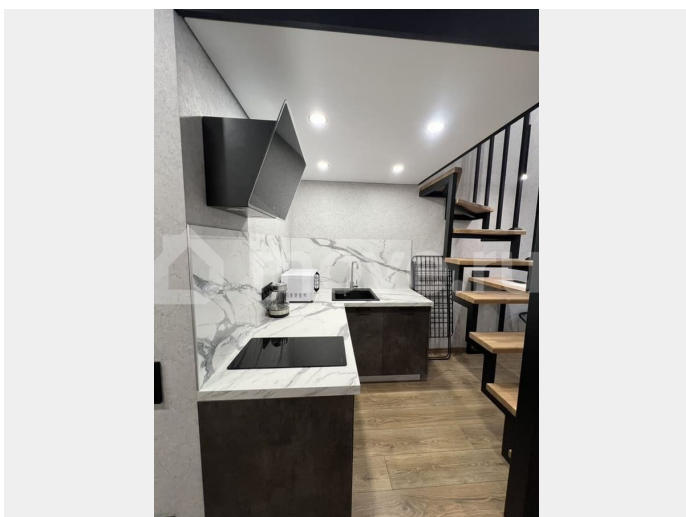

видео. Звоните, подробнее по телефону.