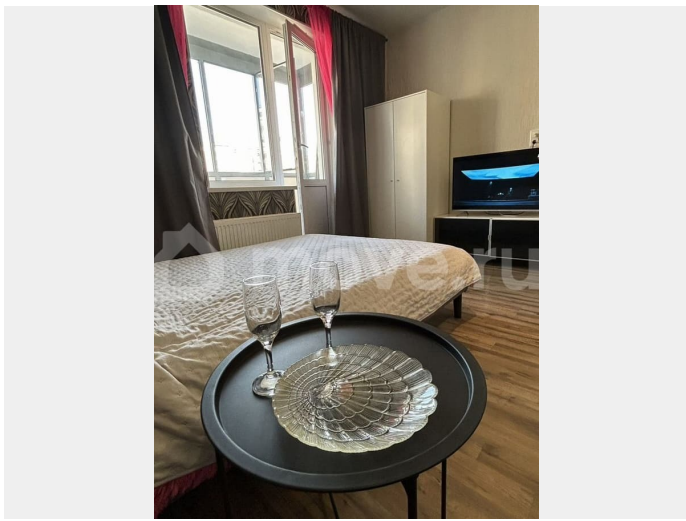

Move.ru - вся недвижимость России