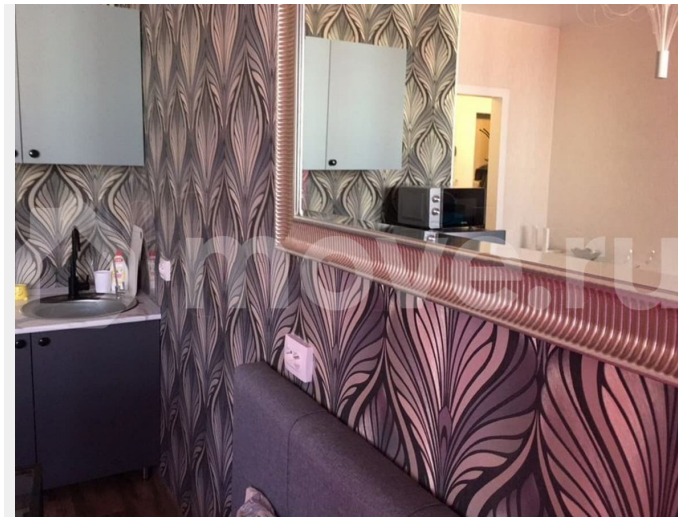

плита, особая посуда. Есть сушка, утюг и много других важных мелочей. Есть фильтр с питьевой водой. Буду рада сдать квартиру аккуратной девушке или паре, без вредных привычек и животных, ведущих спокойный образ жизни.