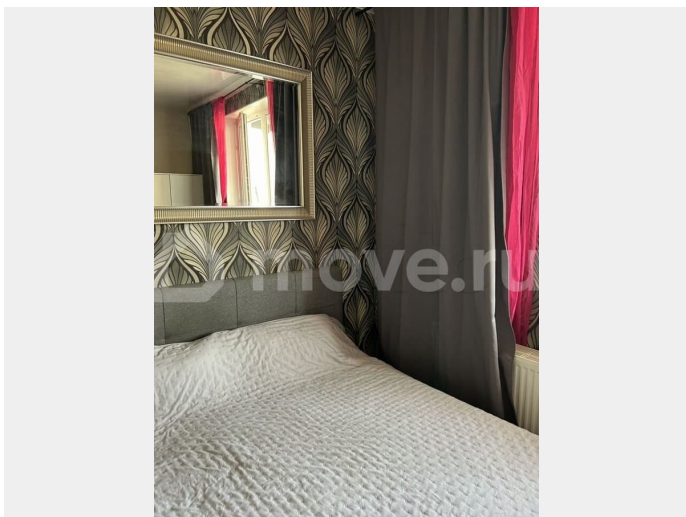

плита, особая посуда. Есть сушка, утюг и много других важных мелочей. Есть фильтр с питьевой водой. Буду рада сдать квартиру аккуратной девушке или паре, без вредных привычек и животных, ведущих спокойный образ жизни.