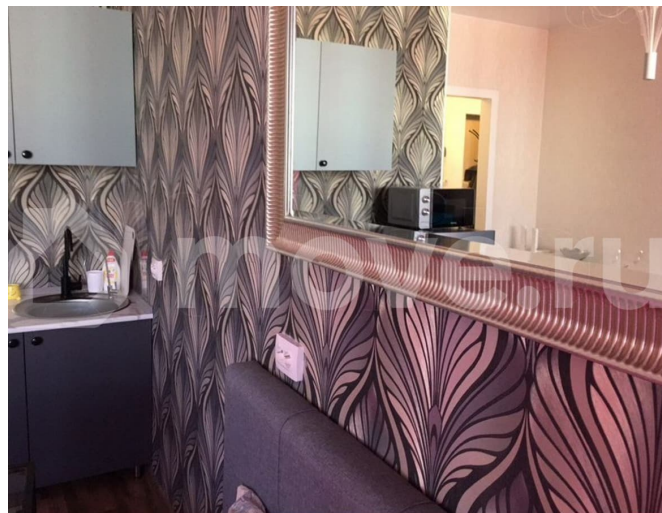

Санкт-Петербург, Плесецкая ул, 10

29 500 ₽

Санкт-Петербург, Плесецкая ул, 10

Улица

[улица Плесецкая](#)

Квартира

Общая площадь

23 м²

Этаж

18/25

Детали объекта

Тип сделки

Сдаю

Раздел

[Квартиры](#)

Описание

Сдаю на долгий срок прекрасную новую студию, в современном доме, с игровыми площадками, тренажерами, зоной отдыха, парковками. В доме есть магазины, аптеки, фитнес, йога, кафе. Месторасположение удобное: до метро Комендантский проспект минут 7 на любом общественном транспорте по Комендантскому проспекту. В квартире есть все и даже больше, все новое стильное, продуманное. Кровать с мягким изголовьем и анатомическим матрасом Askona. Телевизор Удобная небольшая кухня, инвекторная

для заметок