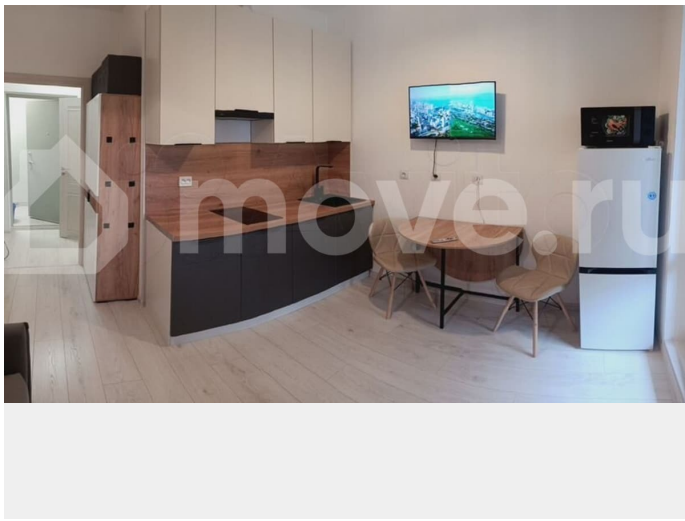

Move.ru - вся недвижимость России