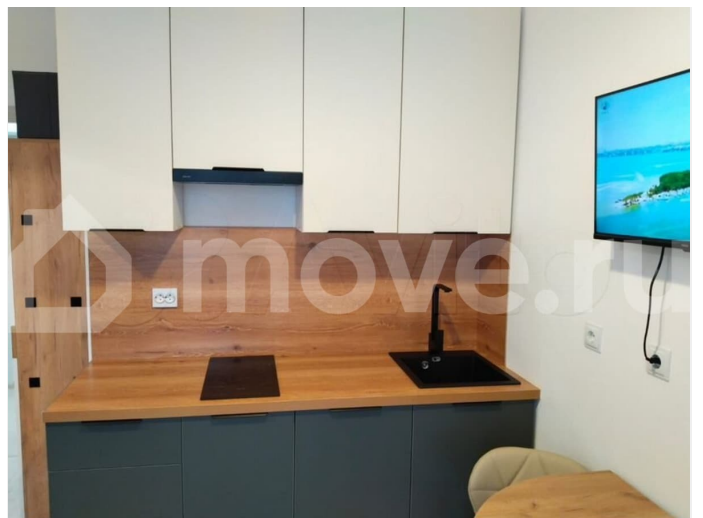

«Европолис».