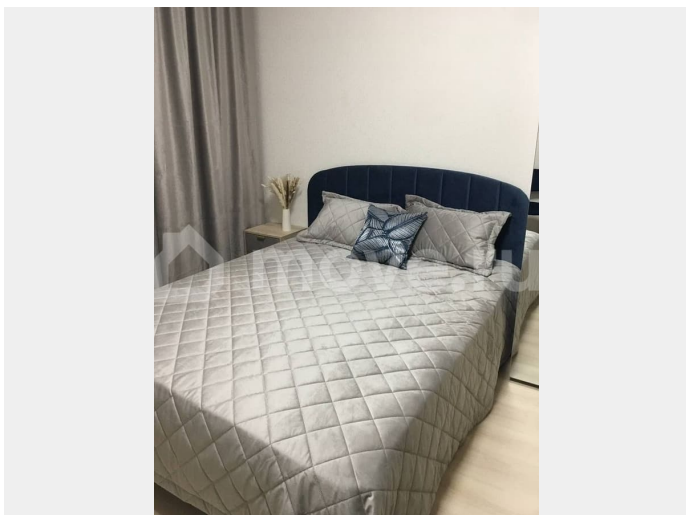

комфортного проживания. Из окна открывается красивый вид — без соседних окон напротив, много света и ощущение простора. Удобная локация: в шаговой доступности все необходимые магазины, кафе, пункты выдачи. Ближайшая станция метро Ломоносовская (20 минут)/ Дыбенко (30 минут).