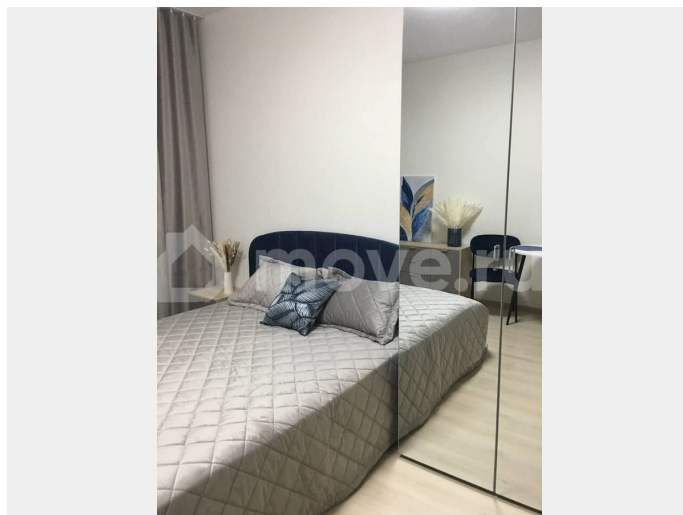

комфортного проживания. Из окна открывается красивый вид — без соседних окон напротив, много света и ощущение простора. Удобная локация: в шаговой доступности все необходимые магазины, кафе, пункты выдачи. Ближайшая станция метро Ломоносовская (20 минут)/ Дыбенко (30 минут).