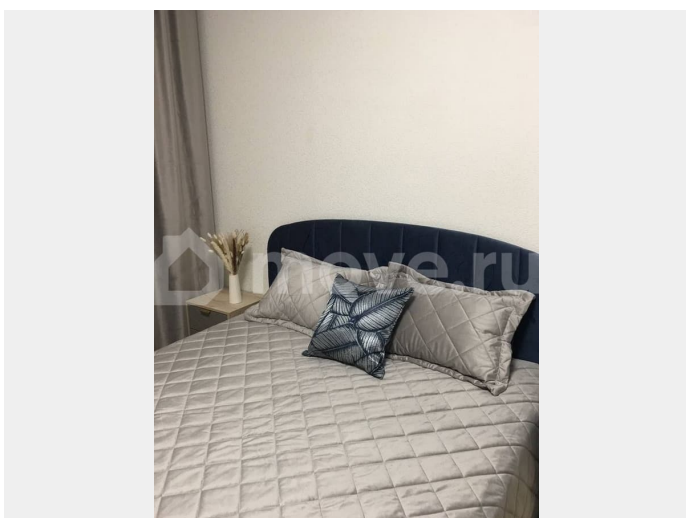

комфортного проживания. Из окна открывается красивый вид — без соседних окон напротив, много света и ощущение простора. Удобная локация: в шаговой доступности все необходимые магазины, кафе, пункты выдачи. Ближайшая станция метро Ломоносовская (20 минут)/ Дыбенко (30 минут).