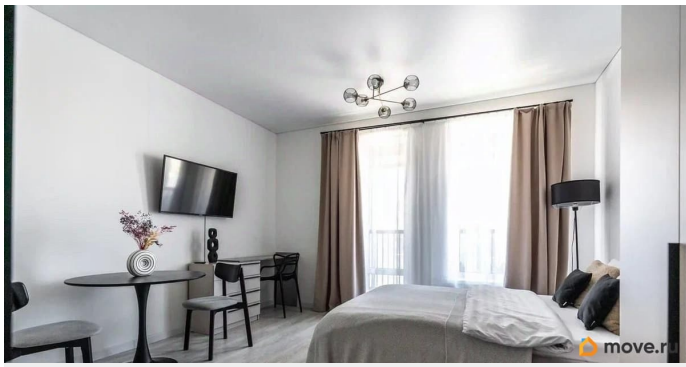

Заселение с детьми

да

мебель, мебель на кухне, телевизор, стиральная машина, холодильник

Описание

Сдается студия рядом с большим парком Сосновка. О РАЙОНЕ Жилой комплекс расположен в одном из самых удобных и развитых районов города — Выборгском. Закрытая территория, аккуратные дворы, современные детские и спортивные площадки. Все необходимое — буквально под рукой: магазины, пекарни, аптеки, пункты выдачи — в 25 минутах от дома. • 10-15 минут до метро (Удельная / Политехническая) • удобный выезд в центр и на КАД • рядом парки и зелёные зоны для прогулок • развитый транспорт — остановки у дома

О КВАРТИРЕ Квартира-студия 24,1 м². Зона кухни оснащена кухонным гарнитуром с полностью встроенной техникой - холодильник, микроволновая печь, посудомоечная машина, варочная поверхность, вытяжка, чайник. Имеются все необходимые кухонные принадлежности - кастрюли, сковородка и лопатки, ложки/вилки, ножи, тарелки, кружки. В комнате располагается большая комфортная двуспальная кровать и вместительный шкаф. Есть рабочая зона со столом. Телевизор. В санузле стоит стиральная машина. В коридоре расположен большой шкаф и интерьерное зеркало. Балкон включает в себя зону отдыха. Подойдет для пары или одного человека. Условия: Длительная аренда Без животных 40 тыс/мес + к/У Залог 40 тыс Комиссия 50%