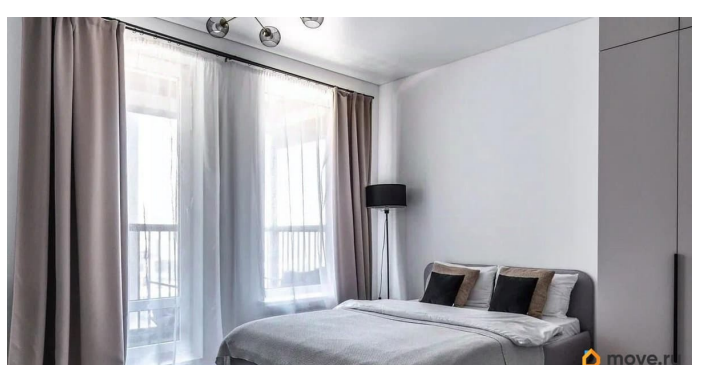

Заселение с детьми

да

мебель, мебель на кухне, телевизор, стиральная машина, холодильник

Описание

Сдается студия рядом с большим парком Сосновка. О РАЙОНЕ Жилой комплекс расположен в одном из самых удобных и развитых районов города — Выборгском. Закрытая территория, аккуратные дворы, современные детские и спортивные площадки. Все необходимое — буквально под рукой: магазины, пекарни, аптеки, пункты выдачи — в 25 минутах от дома. • 10-15 минут до метро (Удельная / Политехническая) • удобный выезд в центр и на КАД • рядом парки и зелёные зоны для прогулок • развитый транспорт — остановки у дома

О КВАРТИРЕ Квартира-студия 24,1 м². Зона кухни оснащена кухонным гарнитуром с полностью встроенной техникой - холодильник, микроволновая печь, посудомоечная машина, варочная поверхность, вытяжка, чайник. Имеются все необходимые кухонные принадлежности - кастрюли, сковородка и лопатки, ложки/вилки, ножи, тарелки, кружки. В комнате располагается большая комфортная двуспальная кровать и вместительный шкаф. Есть рабочая зона со столом. Телевизор. В санузле стоит стиральная машина. В коридоре расположен большой шкаф и интерьерное зеркало. Балкон включает в себя зону отдыха. Подойдет для пары или одного человека. Условия: Длительная аренда Без животных 40 тыс/мес + к/У Залог 40 тыс Комиссия 50%