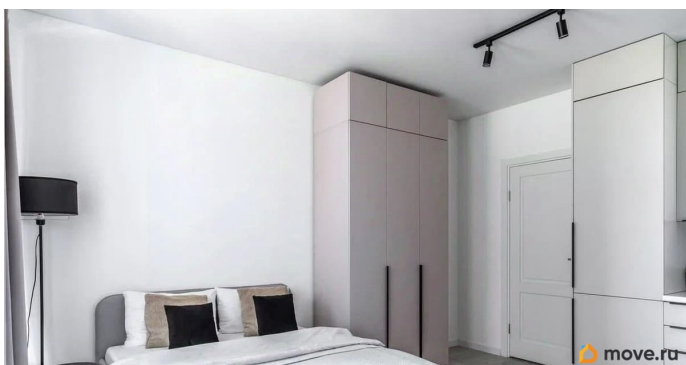

О КВАРТИРЕ Квартира-студия 24,1 м². Зона кухни оснащена кухонным гарнитуром с полностью встроенной техникой - холодильник, микроволновая печь, посудомоечная машина, варочная поверхность, вытяжка, чайник. Имеются все необходимые кухонные принадлежности - кастрюли, сковородка и лопатки, ложки/вилки, ножи, тарелки, кружки. В комнате располагается большая комфортная двуспальная кровать и вместительный шкаф. Есть рабочая зона со столом. Телевизор. В санузле стоит стиральная машина. В коридоре расположен большой шкаф и интерьерное зеркало. Балкон включает в себя зону отдыха. Подойдет для пары или одного человека. Условия: Длительная аренда Без животных 40 тыс/мес + к/У Залог 40 тыс Комиссия 50%