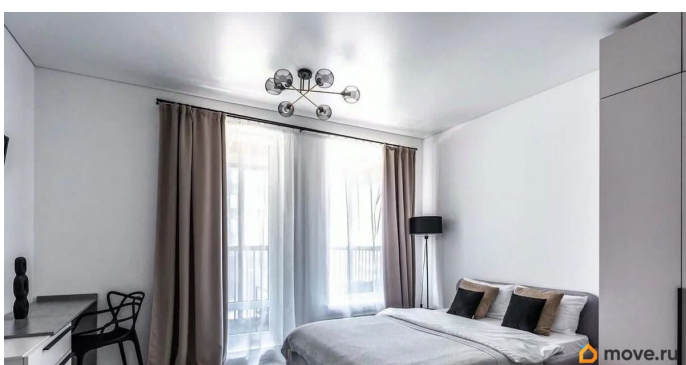

О КВАРТИРЕ Квартира-студия 24,1 м². Зона кухни оснащена кухонным гарнитуром с полностью встроенной техникой - холодильник, микроволновая печь, посудомоечная машина, варочная поверхность, вытяжка, чайник. Имеются все необходимые кухонные принадлежности - кастрюли, сковородка и лопатки, ложки/вилки, ножи, тарелки, кружки. В комнате располагается большая комфортная двуспальная кровать и вместительный шкаф. Есть рабочая зона со столом. Телевизор. В санузле стоит стиральная машина. В коридоре расположен большой шкаф и интерьерное зеркало. Балкон включает в себя зону отдыха. Подойдет для пары или одного человека. Условия: Длительная аренда Без животных 40 тыс/мес + к/У Залог 40 тыс Комиссия 50%