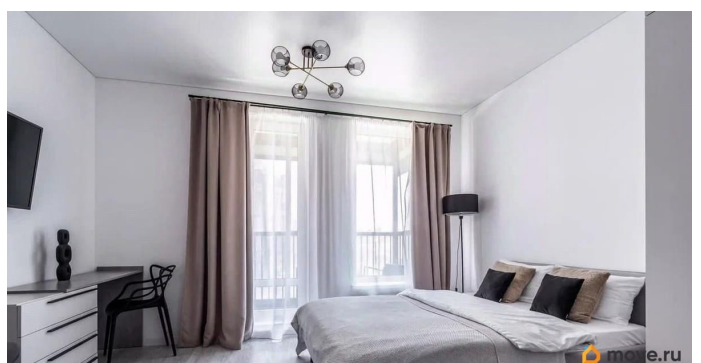

Заселение с детьми

да

мебель, мебель на кухне, телевизор, стиральная машина, холодильник

Описание

Сдается студия рядом с большим парком Сосновка. О РАЙОНЕ Жилой комплекс расположен в одном из самых удобных и развитых районов города — Выборгском. Закрытая территория, аккуратные дворы, современные детские и спортивные площадки. Все необходимое — буквально под рукой: магазины, пекарни, аптеки, пункты выдачи — в 25 минутах от дома. • 10-15 минут до метро (Удельная / Политехническая) • удобный выезд в центр и на КАД • рядом парки и зелёные зоны для прогулок • развитый транспорт — остановки у дома

О КВАРТИРЕ Квартира-студия 24,1 м². Зона кухни оснащена кухонным гарнитуром с полностью встроенной техникой - холодильник, микроволновая печь, посудомоечная машина, варочная поверхность, вытяжка, чайник. Имеются все необходимые кухонные принадлежности - кастрюли, сковородка и лопатки, ложки/вилки, ножи, тарелки, кружки. В комнате располагается большая комфортная двуспальная кровать и вместительный шкаф. Есть рабочая зона со столом. Телевизор. В санузле стоит стиральная машина. В коридоре расположен большой шкаф и интерьерное зеркало. Балкон включает в себя зону отдыха. Подойдет для пары или одного человека. Условия: Длительная аренда Без животных 40 тыс/мес + к/У Залог 40 тыс Комиссия 50%