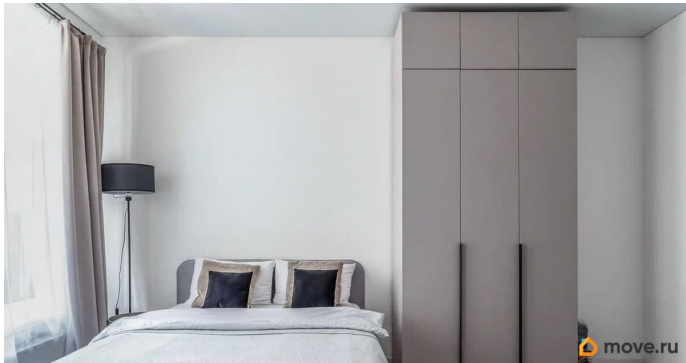

О КВАРТИРЕ Квартира-студия 24,1 м². Зона кухни оснащена кухонным гарнитуром с полностью встроенной техникой - холодильник, микроволновая печь, посудомоечная машина, варочная поверхность, вытяжка, чайник. Имеются все необходимые кухонные принадлежности - кастрюли, сковородка и лопатки, ложки/вилки, ножи, тарелки, кружки. В комнате располагается большая комфортная двуспальная кровать и вместительный шкаф. Есть рабочая зона со столом. Телевизор. В санузле стоит стиральная машина. В коридоре расположен большой шкаф и интерьерное зеркало. Балкон включает в себя зону отдыха. Подойдет для пары или одного человека. Условия: Длительная аренда Без животных 40 тыс/мес + к/У Залог 40 тыс Комиссия 50%