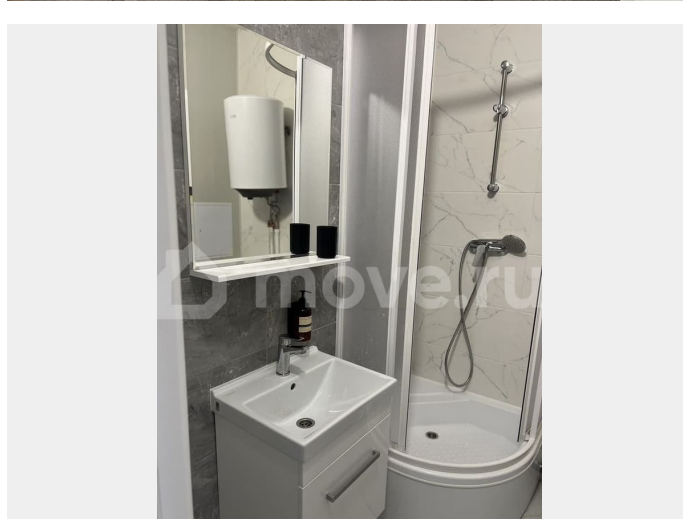

О транспорте : Расположение удобное! Остановка общественного транспорта в двух минутах, метро проспект ветеранов 10-15 минут на транспорте. Если вы на личном автомобиле, комфортная свободная парковка возле дома, всегда найдете для себя место, так как жилой комплекс малоэтажный. Открыты 4 выезда из ЖК, в том числе один на поям выходит на КАД. -До аэропорта Пулково 20 минут на машине, такси. -До дворцовой площади 45 минут на автомобиле/такси, автобус 1.10 минут. -В пешей доступности станция «Сергиево», можно доехать прямо до метро Балтийская без пробок за 25 минут -это уже считай центр, до центра с Балтийской 1 станция Наполнение квартиры : Для комфортного проживания есть абсолютно все : -Бытовая техника (плита, холодильник, свч, посудомоечная машина, стиральная машина, утюг, фен для волос, тв). - Различная посуда для сервировки. -Квартира не предназначена для шумных вечеринок , дежурит частная охрана 24/7. -нельзя с животными - Квартира сдать только совершеннолетним. - запрещено курение Есть автоматический пандус для людей с органическими возможностями, колясочная.