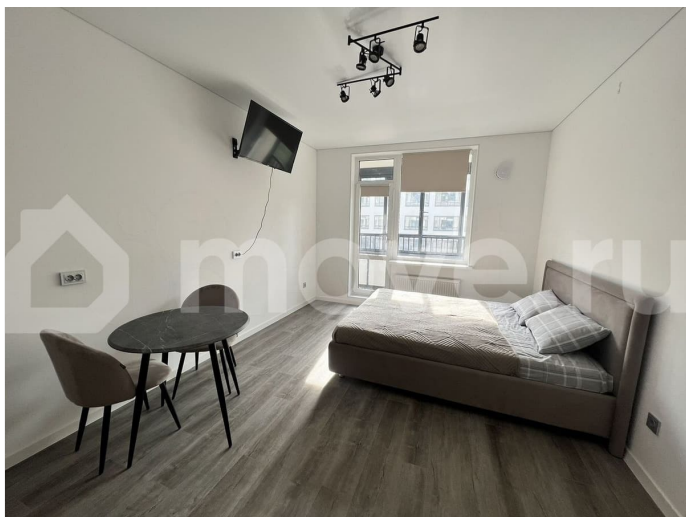

## Описание

Собственник! Не агент! Сдается на длительный /среднесрок , уютная студия, от собственника ,находится от метро 20 минут транспортом . Залог 35000 Коротко о квартире и районе Квартира находится в малоэтажном доме, спальный район, с закрытым двором и детской и спортивной площадкой внутри, растут красивые ели. Видео наблюдение и круглосуточная охрана по периметру здания и в внутреннем дворе. В соседнем доме также находится спа салон, магазин красное и белое, Дикси, пункт

О транспорте : Расположение удобное! Остановка общественного транспорта в двух минутах, метро проспект ветеранов 10-15 минут на транспорте. Если вы на личном автомобиле, комфортная свободная парковка возле дома, всегда найдете для себя место, так как жилой комплекс малоэтажный. Открыты 4 выезда из ЖК, в том числе один на поям выходит на КАД. -До аэропорта Пулково 20 минут на машине, такси. -До дворцовой площади 45 минут на автомобиле/такси, автобус 1.10 минут. -В пешей доступности станция «Сергиево», можно доехать прямо до метро Балтийская без пробок за 25 минут -это уже считай центр, до центра с Балтийской 1 станция Наполнение квартиры : Для комфортного проживания есть абсолютно все : -Бытовая техника (плита, холодильник, свч, посудомоечная машина, стиральная машина, утюг, фен для волос, тв). - Различная посуда для сервировки. -Квартира не предназначена для шумных вечеринок , дежурит частная охрана 24/7. -нельзя с животными - Квартира сдать только совершеннолетним. - запрещено курение Есть автоматический пандус для людей с органическими возможностями, колясочная.