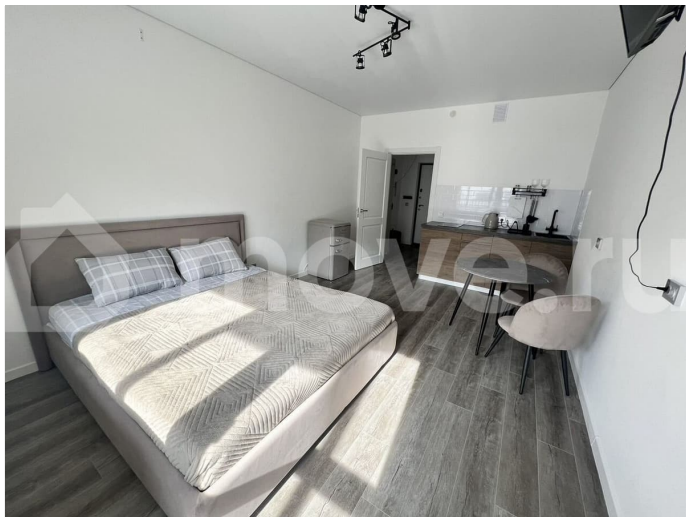

О транспорте : Расположение удобное! Остановка общественного транспорта в двух минутах, метро проспект ветеранов 10-15 минут на транспорте. Если вы на личном автомобиле, комфортная свободная парковка возле дома, всегда найдете для себя место, так как жилой комплекс малоэтажный. Открыты 4 выезда из ЖК, в том числе один на поям выходит на КАД. -До аэропорта Пулково 20 минут на машине, такси. -До дворцовой площади 45 минут на автомобиле/такси, автобус 1.10 минут. -В пешей доступности станция «Сергиево», можно доехать прямо до метро Балтийская без пробок за 25 минут -это уже считай центр, до центра с Балтийской 1 станция Наполнение квартиры : Для комфортного проживания есть абсолютно все : -Бытовая техника (плита, холодильник, свч, посудомоечная машина, стиральная машина, утюг, фен для волос, тв). - Различная посуда для сервировки. -Квартира не предназначена для шумных вечеринок , дежурит частная охрана 24/7. -нельзя с животными - Квартира сдать только совершеннолетним. - запрещено курение Есть автоматический пандус для людей с органическими возможностями, колясочная.