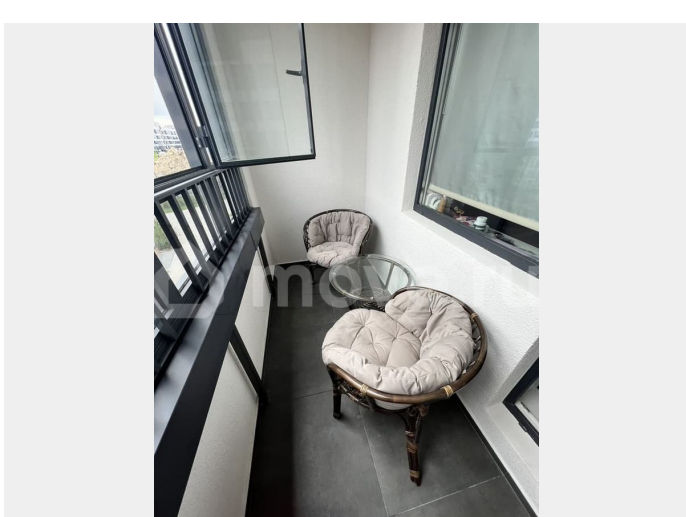

О транспорте : Расположение удобное! Остановка общественного транспорта в двух минутах, метро проспект ветеранов 10-15 минут на транспорте. Если вы на личном автомобиле, комфортная свободная парковка возле дома, всегда найдете для себя место, так как жилой комплекс малоэтажный. Открыты 4 выезда из ЖК, в том числе один на поям выходит на КАД. -До аэропорта Пулково 20 минут на машине, такси. -До дворцовой площади 45 минут на автомобиле/такси, автобус 1.10 минут. -В пешей доступности станция «Сергиево», можно доехать прямо до метро Балтийская без пробок за 25 минут -это уже считай центр, до центра с Балтийской 1 станция Наполнение квартиры : Для комфортного проживания есть абсолютно все : -Бытовая техника (плита, холодильник, свч, посудомоечная машина, стиральная машина, утюг, фен для волос, тв). - Различная посуда для сервировки. -Квартира не предназначена для шумных вечеринок , дежурит частная охрана 24/7. -нельзя с животными - Квартира сдать только совершеннолетним. - запрещено курение Есть автоматический пандус для людей с органическими возможностями, колясочная.