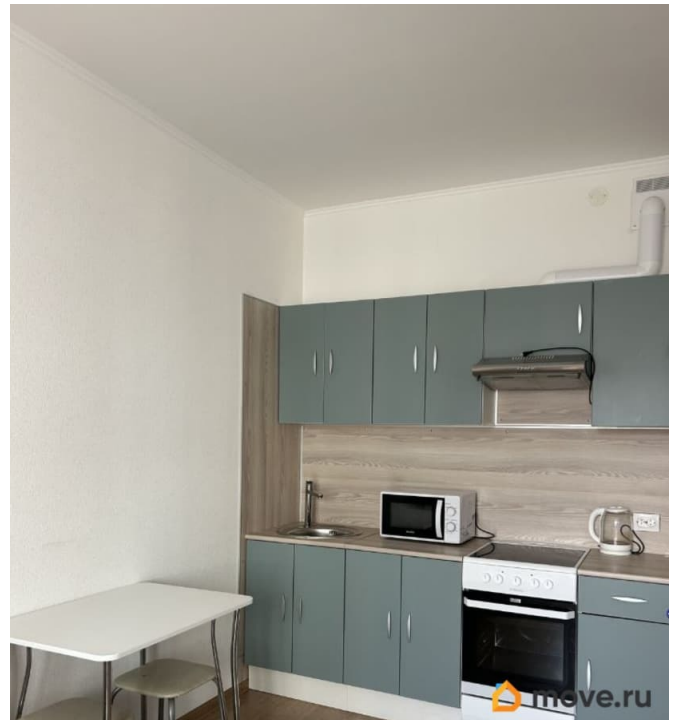

Ремонт

евро

Квартира в новостройке

да

Год сдачи

2019 г.

интернет, мебель, мебель на кухне, стиральная машина,
холодильник, лифт, парковка

Описание

Сдается уютная квартира-студия в современном жилом комплексе на Плесецкой улице, 20к1. Общая площадь составляет 24,2 кв. м. Квартира расположена на 3-м этаже 25-этажного дома, построенного в 2019 году.

Высота потолков - 2,75 метра. Окна выходят во двор, поэтому в квартире тихо и спокойно.

В квартире сделан современный евроремонт, благодаря чему она выглядит стильно и комфортно.

Здесь есть все необходимое для жизни: кухня полностью оборудована мебелью и техникой, включая холодильник и стиральную машину.