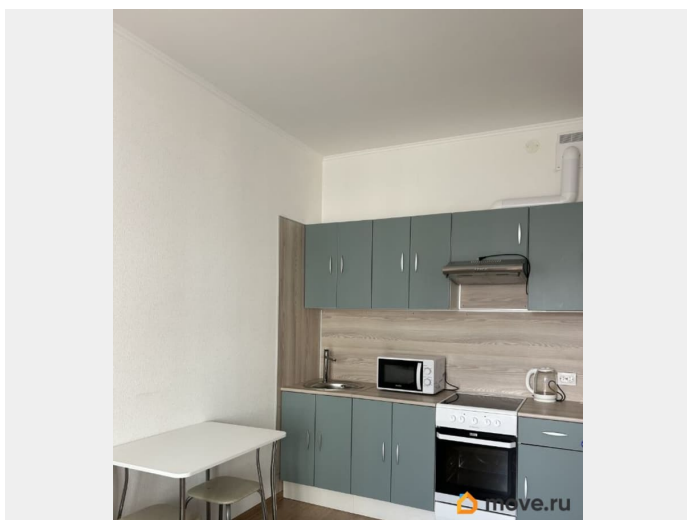

аренды: квартира сдается на длительный срок. Оплата аренды производится ежемесячно, коммунальные платежи оплачиваются отдельно. Залог составляет сумму месячной аренды. Рассматриваются арендаторы без домашних животных, можно проживать одному или паре. Записывайтесь на просмотр и убедитесь в том, что эта квартира идеально вам подходит.