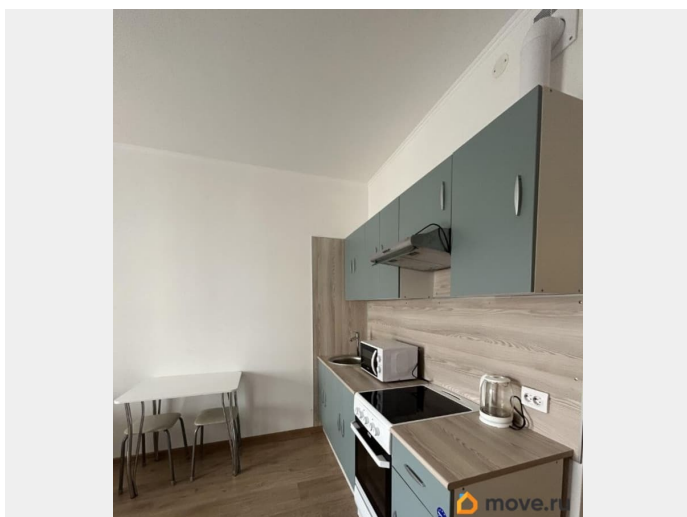

аренды: квартира сдается на длительный срок. Оплата аренды производится ежемесячно, коммунальные платежи оплачиваются отдельно. Залог составляет сумму месячной аренды. Рассматриваются арендаторы без домашних животных, можно проживать одному или паре. Записывайтесь на просмотр и убедитесь в том, что эта квартира идеально вам подходит.