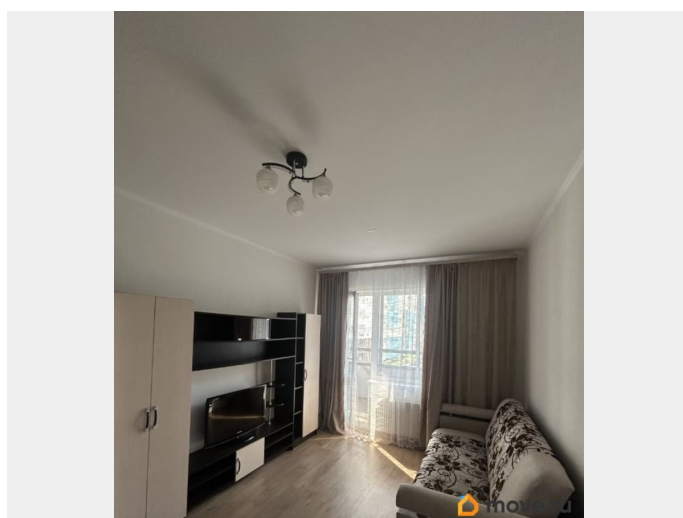

аренды: квартира сдается на длительный срок. Оплата аренды производится ежемесячно, коммунальные платежи оплачиваются отдельно. Залог составляет сумму месячной аренды. Рассматриваются арендаторы без домашних животных, можно проживать одному или паре. Записывайтесь на просмотр и убедитесь в том, что эта квартира идеально вам подходит.