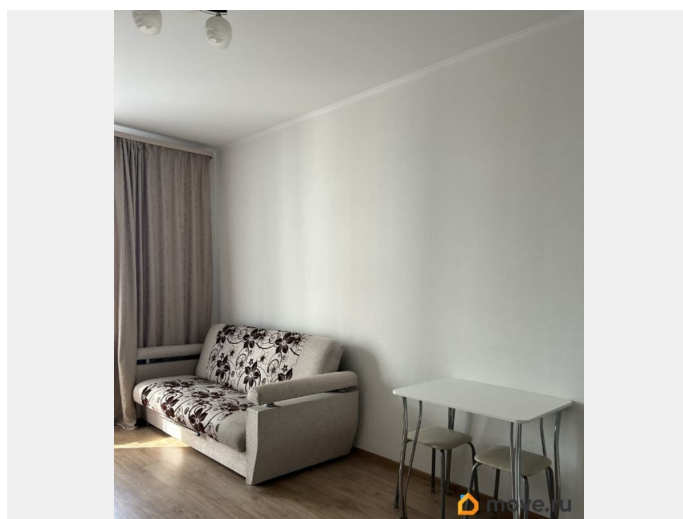

аренды: квартира сдается на длительный срок. Оплата аренды производится ежемесячно, коммунальные платежи оплачиваются отдельно. Залог составляет сумму месячной аренды. Рассматриваются арендаторы без домашних животных, можно проживать одному или паре. Записывайтесь на просмотр и убедитесь в том, что эта квартира идеально вам подходит.