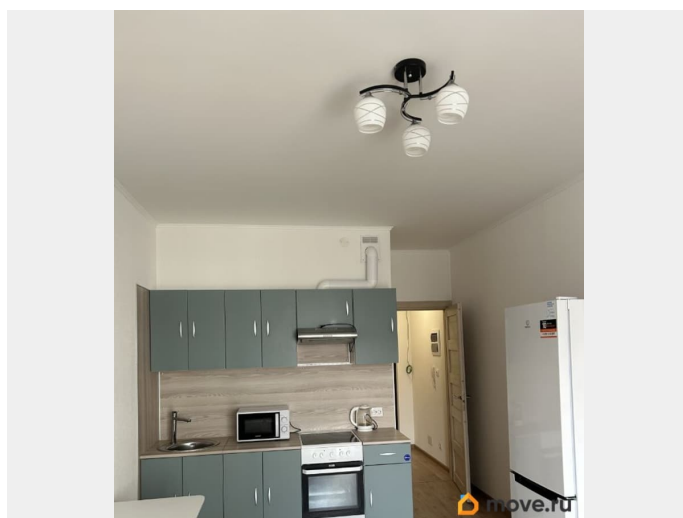

аренды: квартира сдается на длительный срок. Оплата аренды производится ежемесячно, коммунальные платежи оплачиваются отдельно. Залог составляет сумму месячной аренды. Рассматриваются арендаторы без домашних животных, можно проживать одному или паре. Записывайтесь на просмотр и убедитесь в том, что эта квартира идеально вам подходит.