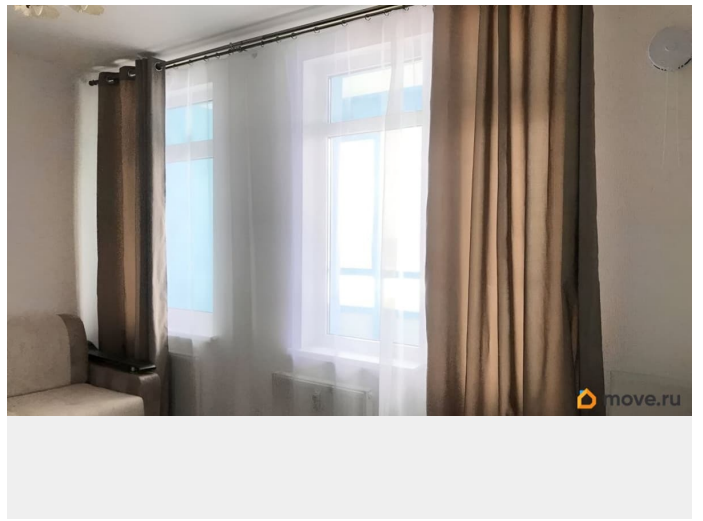

Год сдачи

2017 г.

интернет, мебель, мебель на кухне, стиральная машина,
холодильник, лифт

Описание

Сдаю квартиру-студию 24.2 кв.м. на 10-м этаже ЖК Чистое Небо. Квартира укомплектована всем необходимым и готова к проживанию. Большая лоджия. Красивый вид из окна. Видеонаблюдение на всей территории ЖК. От метро Комендантский проспект 10-15 минут транспортом. Удобный выезд на КАД и ЗСД. Рядом Юнтоловский заказник. Пешая доступность до гипермаркетов Лента, Леруа Мерлен. Собственник. Стоимость аренды 30000 руб./мес. + квитанция ЖКХ Залог за 1 месяц вперёд.