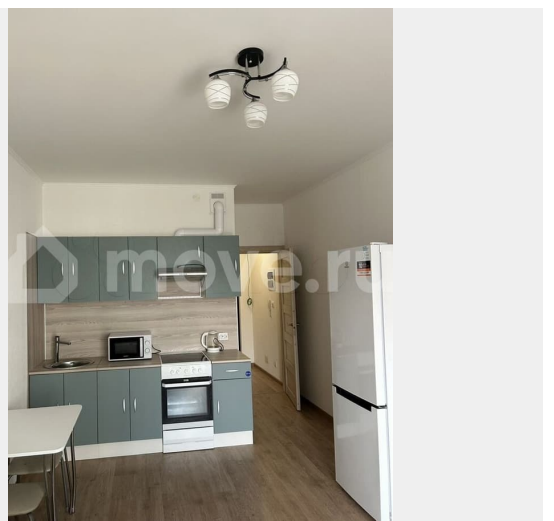

Тип сделки

Сдаю

Раздел

[Квартиры](#)

Квартира в новостройке

да

Описание

Сдается уютная квартира-студия в современном жилом комплексе на Плесецкой улице, 20к1. Общая площадь составляет 24,2 кв. м. Квартира расположена на 3-м этаже 25-этажного дома, построенного в 2019 году. Высота потолков - 2,75 метра. Окна выходят во двор, поэтому в квартире тихо и спокойно. В квартире сделан современный евроремонт, благодаря чему она выглядит стильно и комфортно. Здесь есть все необходимое для

жизни: кухня полностью оборудована мебелью и техникой, включая холодильник и стиральную машину. В комнате также имеется мебель, а в ванной установлена ванная. Для вашего удобства подключен интернет. Лоджия станет приятным дополнением к вашей жилой площади, где можно организовать зону отдыха. Дом находится в отличном состоянии, с двумя пассажирскими и одним грузовым лифтом. Для вашего автомобиля предусмотрена наземная парковка. В пешей доступности находятся школы, детские сады и магазины, что делает это место удобным для семейной жизни. До станции метро «Комендантский проспект» можно добраться на автомобиле за 7 минут, что позволяет легко и быстро попасть в любую точку города. Условия аренды: квартира сдается на длительный срок. Оплата аренды производится ежемесячно, коммунальные платежи оплачиваются отдельно. Залог составляет сумму месячной аренды. Рассматриваются арендаторы без домашних животных, можно проживать одному или паре. Записывайтесь на просмотр и убедитесь в том, что эта квартира идеально вам подходит.