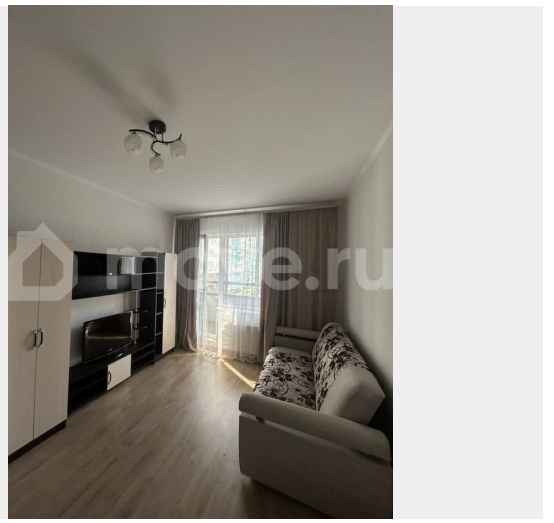

Тип сделки

Сдаю

Раздел

[Квартиры](#)

Квартира в новостройке

да

Описание

Сдается уютная квартира-студия в современном жилом комплексе на Плесецкой улице, 20к1. Общая площадь составляет 24,2 кв. м. Квартира расположена на 3-м этаже 25-этажного дома, построенного в 2019 году. Высота потолков - 2,75 метра. Окна выходят во двор, поэтому в квартире тихо и спокойно. В квартире сделан современный евроремонт, благодаря чему она выглядит стильно и комфортно. Здесь есть все необходимое для

жизни: кухня полностью оборудована мебелью и техникой, включая холодильник и стиральную машину. В комнате также имеется мебель, а в ванной установлена ванная. Для вашего удобства подключен интернет. Лоджия станет приятным дополнением к вашей жилой площади, где можно организовать зону отдыха. Дом находится в отличном состоянии, с двумя пассажирскими и одним грузовым лифтом. Для вашего автомобиля предусмотрена наземная парковка. В пешей доступности находятся школы, детские сады и магазины, что делает это место удобным для семейной жизни. До станции метро «Комендантский проспект» можно добраться на автомобиле за 7 минут, что позволяет легко и быстро попасть в любую точку города. Условия аренды: квартира сдается на длительный срок. Оплата аренды производится ежемесячно, коммунальные платежи оплачиваются отдельно. Залог составляет сумму месячной аренды. Рассматриваются арендаторы без домашних животных, можно проживать одному или паре. Записывайтесь на просмотр и убедитесь в том, что эта квартира идеально вам подходит.