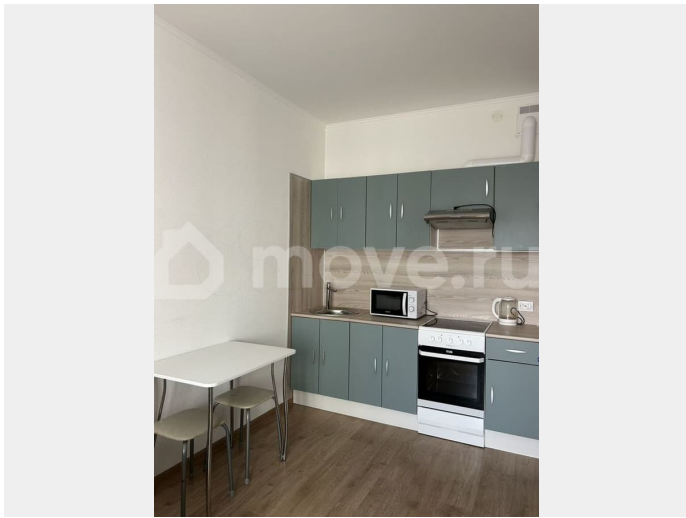

Тип сделки

Сдаю

Раздел

[Квартиры](#)

Квартира в новостройке

да

Описание

Сдается уютная квартира-студия в современном жилом комплексе на Плесецкой улице, 20к1. Общая площадь составляет 24,2 кв. м. Квартира расположена на 3-м этаже 25-этажного дома, построенного в 2019 году. Высота потолков - 2,75 метра. Окна выходят во двор, поэтому в квартире тихо и спокойно. В квартире сделан современный евроремонт, благодаря чему она выглядит стильно и комфортно. Здесь есть все необходимое для

жизни: кухня полностью оборудована мебелью и техникой, включая холодильник и стиральную машину. В комнате также имеется мебель, а в ванной установлена ванная. Для вашего удобства подключен интернет. Лоджия станет приятным дополнением к вашей жилой площади, где можно организовать зону отдыха. Дом находится в отличном состоянии, с двумя пассажирскими и одним грузовым лифтом. Для вашего автомобиля предусмотрена наземная парковка. В пешей доступности находятся школы, детские сады и магазины, что делает это место удобным для семейной жизни. До станции метро «Комендантский проспект» можно добраться на автомобиле за 7 минут, что позволяет легко и быстро попасть в любую точку города. Условия аренды: квартира сдается на длительный срок. Оплата аренды производится ежемесячно, коммунальные платежи оплачиваются отдельно. Залог составляет сумму месячной аренды. Рассматриваются арендаторы без домашних животных, можно проживать одному или паре. Записывайтесь на просмотр и убедитесь в том, что эта квартира идеально вам подходит.