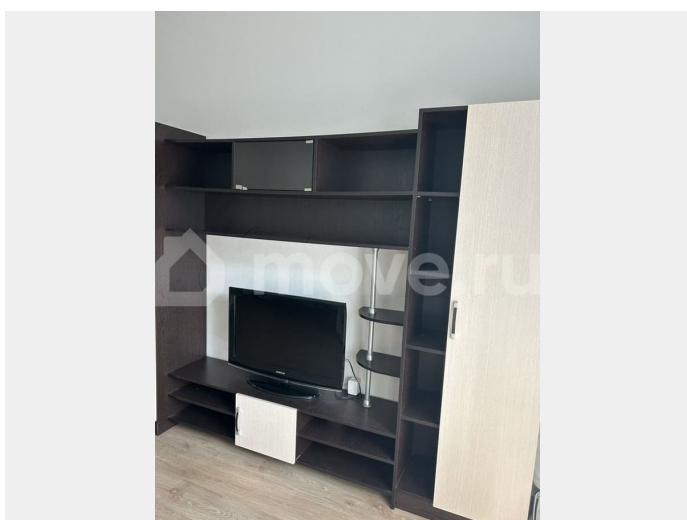

Тип сделки

Сдаю

Раздел

[Квартиры](#)

Квартира в новостройке

да

Описание

Сдается уютная квартира-студия в современном жилом комплексе на Плесецкой улице, 20к1. Общая площадь составляет 24,2 кв. м. Квартира расположена на 3-м этаже 25-этажного дома, построенного в 2019 году. Высота потолков - 2,75 метра. Окна выходят во двор, поэтому в квартире тихо и спокойно. В квартире сделан современный евроремонт, благодаря чему она выглядит стильно и комфортно. Здесь есть все необходимое для

жизни: кухня полностью оборудована мебелью и техникой, включая холодильник и стиральную машину. В комнате также имеется мебель, а в ванной установлена ванная. Для вашего удобства подключен интернет. Лоджия станет приятным дополнением к вашей жилой площади, где можно организовать зону отдыха. Дом находится в отличном состоянии, с двумя пассажирскими и одним грузовым лифтом. Для вашего автомобиля предусмотрена наземная парковка. В пешей доступности находятся школы, детские сады и магазины, что делает это место удобным для семейной жизни. До станции метро «Комендантский проспект» можно добраться на автомобиле за 7 минут, что позволяет легко и быстро попасть в любую точку города. Условия аренды: квартира сдается на длительный срок. Оплата аренды производится ежемесячно, коммунальные платежи оплачиваются отдельно. Залог составляет сумму месячной аренды. Рассматриваются арендаторы без домашних животных, можно проживать одному или паре. Записывайтесь на просмотр и убедитесь в том, что эта квартира идеально вам подходит.