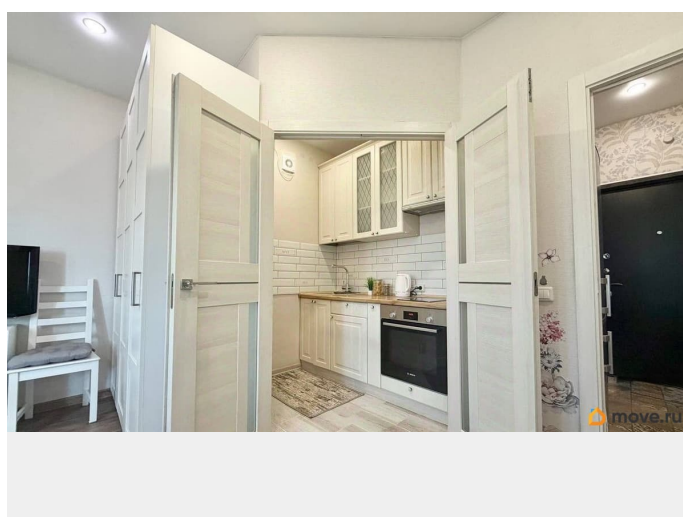

ПЕШКОМ до метро Звездная. Условия: оплата за первый месяц+зalog 100%+комиссия 50%
Сдаем одному человеку, не парам.
Звоните/пишите, записывайтесь на просмотр.