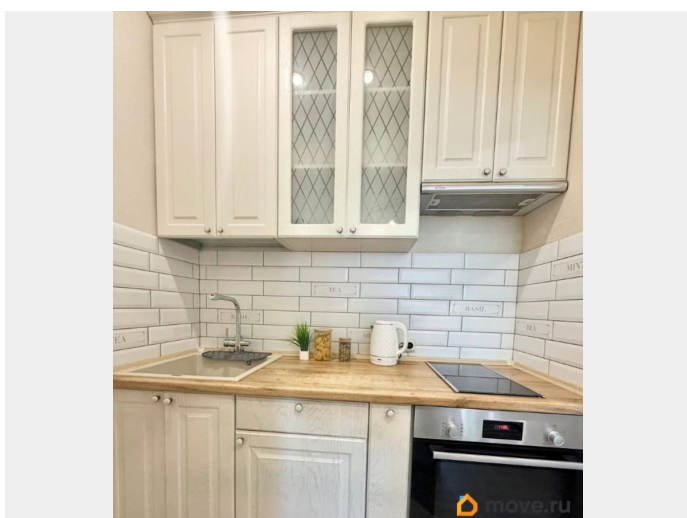

ПЕШКОМ до метро Звездная. Условия: оплата за первый месяц+зalog 100%+комиссия 50%
Сдаем одному человеку, не парам.
Звоните/пишите, записывайтесь на просмотр.