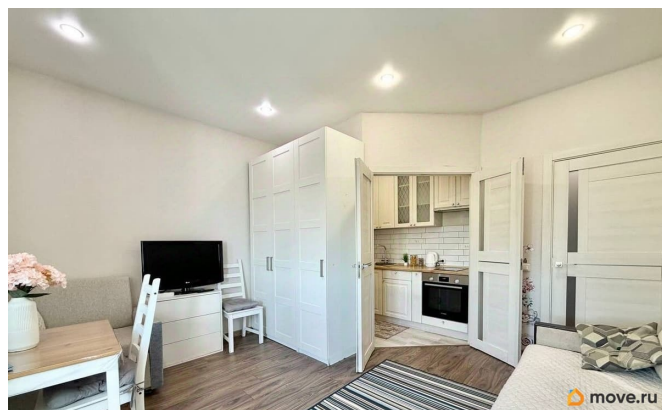

Создано: 10.04.2026 в 22:25

Обновлено: 10.04.2026 в 23:34

**Санкт-Петербург, Московское шоссе,
26к2**

41 999 ₹

Санкт-Петербург, Московское шоссе, 26к2

Округ

[СПБ, Московский район](#)

Квартира

Высота потолков

2.8 м

Жилая площадь

20 м²

Площадь кухни

4 м²

Общая площадь

24.3 м²

Этаж

10/21

Детали объекта

Тип сделки

Сдаю

Раздел

[Квартиры](#)

Тип балкона

балкон

Тип санузла

совмещенный

Вид из окна

<https://spb.move.ru/objects/9293494706>

**Ирина Приданникова, МАКРОМИР
НЕДВИЖИМОСТЬ**

**79187904626, 7918740
4956**

для заметок