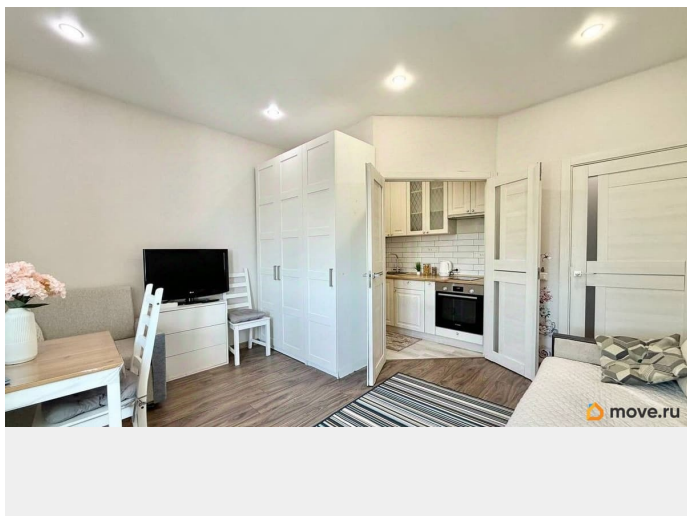

ПЕШКОМ до метро Звездная. Условия: оплата за первый месяц+зalog 100%+комиссия 50%
Сдаем одному человеку, не парам.
Звоните/пишите, записывайтесь на просмотр.