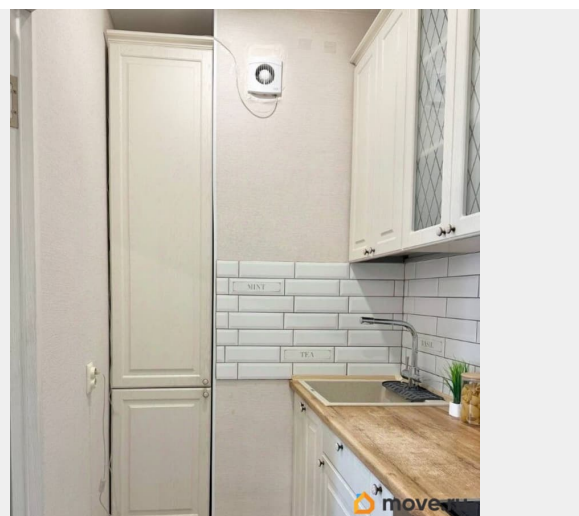

ПЕШКОМ до метро Звездная. Условия: оплата за первый месяц+зalog 100%+комиссия 50%
Сдаем одному человеку, не парам.
Звоните/пишите, записывайтесь на просмотр.