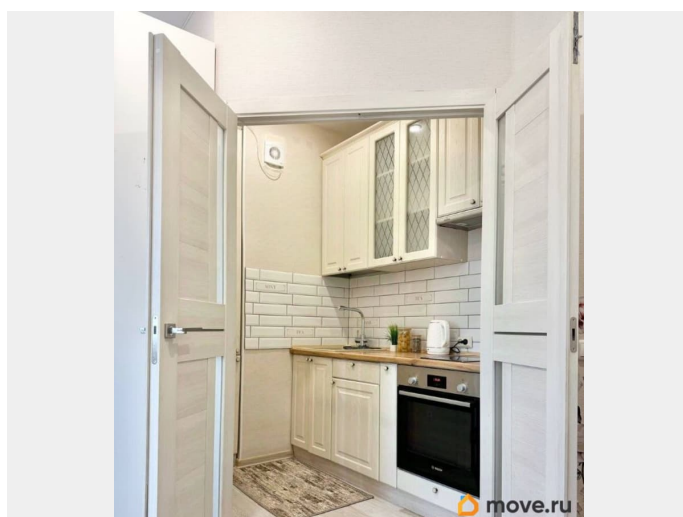

ПЕШКОМ до метро Звездная. Условия: оплата за первый месяц+зalog 100%+комиссия 50%
Сдаем одному человеку, не парам.
Звоните/пишите, записывайтесь на просмотр.