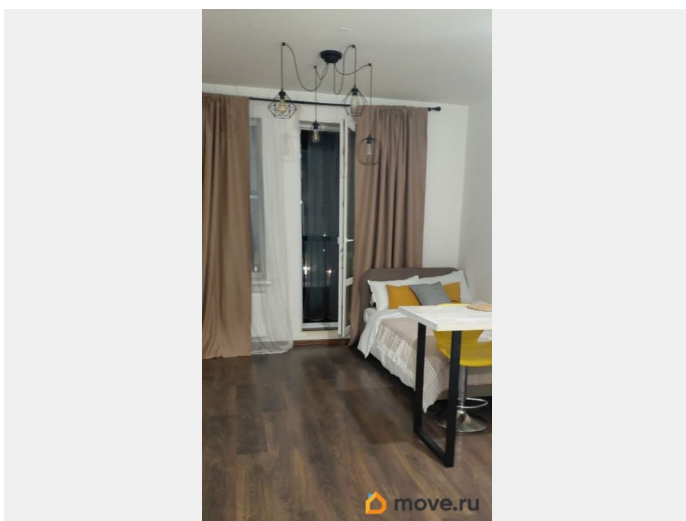

Тип балкона

лоджия

лифт, парковка

Описание

Сдается студия в новом доме (2021 г.)

Комфорт класса ЖК «Pulse на набережной»,

одному человеку или паре - ответственным,

для заметок

платежеспособным, без вредных привычек, без детей и домашних питомцев. Только длительно. Аренда 35 т.р. + ком.услуги (примерно 5-6 т.р. в зимний период, летом меньше) + залог 35 т.р. (можно разбить на 2 мес). 2 лифта, интернет и домофон подключены. Высота потолков 2,75. Лоджия 5 кв.м. Студия оборудована всем необходимым: кухня, холодильник, плита, микроволновка, телевизор. Установлены трехступенчатые фильтры воды «Барьер». Санузел с душевой кабиной и стиральной машиной. Квартира находится на 4 этаже. До ближайших станций метро - «Проспект Большевиков» и «Улица Дыбенко» 10 минут на транспорте. Трамвайные остановки в 100 метрах от дома. Рядом: набережная Невы, крупные ТЦ (ТК Лерта, Лемана Про, ТК Лондон Молл, Маасидом). Закрытая территория. Есть парковка у дома за шлагбаумом. Въезд через приложение