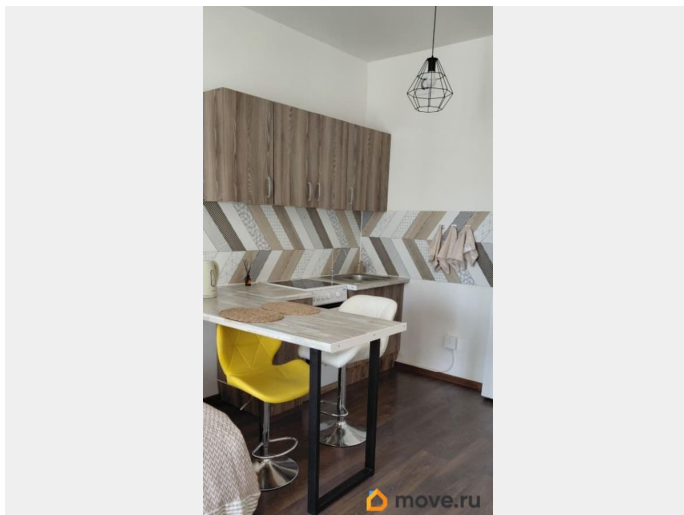

Тип балкона

лоджия

лифт, парковка

Описание

Сдается студия в новом доме (2021 г.)

Комфорт класса ЖК «Pulse на набережной»,

одному человеку или паре - ответственным,

для заметок

платежеспособным, без вредных привычек, без детей и домашних питомцев. Только длительно. Аренда 35 т.р. + ком.услуги (примерно 5-6 т.р. в зимний период, летом меньше) + залог 35 т.р. (можно разбить на 2 мес). 2 лифта, интернет и домофон подключены. Высота потолков 2,75. Лоджия 5 кв.м. Студия оборудована всем необходимым: кухня, холодильник, плита, микроволновка, телевизор. Установлены трехступенчатые фильтры воды «Барьер». Санузел с душевой кабиной и стиральной машиной. Квартира находится на 4 этаже. До ближайших станций метро - «Проспект Большевиков» и «Улица Дыбенко» 10 минут на транспорте. Трамвайные остановки в 100 метрах от дома. Рядом: набережная Невы, крупные ТЦ (ТК Лерта, Лемана Про, ТК Лондон Молл, Маасидом). Закрытая территория. Есть парковка у дома за шлагбаумом. Въезд через приложение