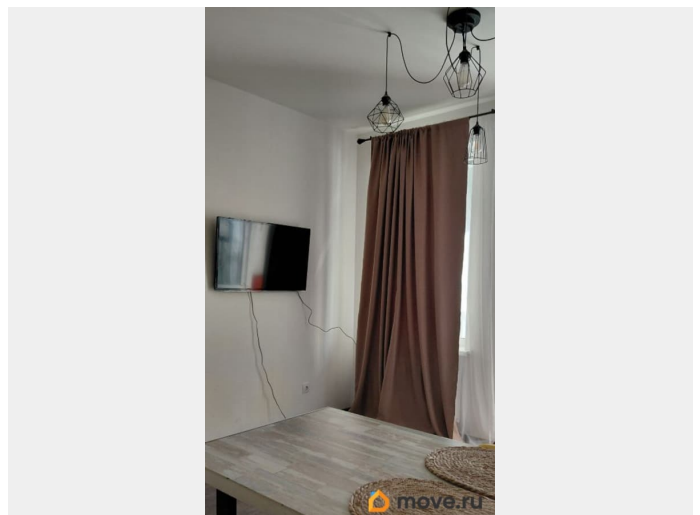

платежеспособным, без вредных привычек, без детей и домашних питомцев. Только длительно. Аренда 35 т.р. + ком.услуги (примерно 5-6 т.р. в зимний период, летом меньше) + залог 35 т.р. (можно разбить на 2 мес). 2 лифта, интернет и домофон подключены. Высота потолков 2,75. Лоджия 5 кв.м. Студия оборудована всем необходимым: кухня, холодильник, плита, микроволновка, телевизор. Установлены трехступенчатые фильтры воды «Барьер». Санузел с душевой кабиной и стиральной машиной. Квартира находится на 4 этаже. До ближайших станций метро - «Проспект Большевиков» и «Улица Дыбенко» 10 минут на транспорте. Трамвайные остановки в 100 метрах от дома. Рядом: набережная Невы, крупные ТЦ (ТК Лерта, Лемана Про, ТК Лондон Молл, Маасидом). Закрытая территория. Есть парковка у дома за шлагбаумом. Въезд через приложение