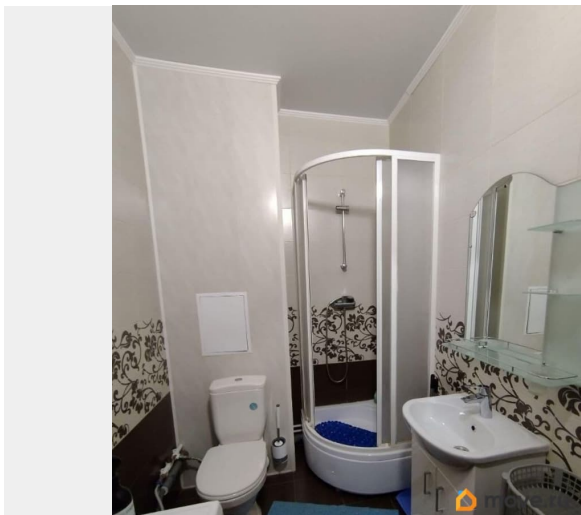

Квартира в новостройке

да

Год сдачи

2020 г.

интернет, мебель, мебель на кухне, стиральная машина, холодильник, лифт

Описание

Квартира-студия с прекрасным ремонтом от застройщика «Setle city». Комфортная квадратная планировка позволила органично вписать всю необходимую мебель и технику, в том числе кухонный гарнитур с варочной панелью и духовым шкафом двуспальную кровать, диван и вместительный шкаф для одежды. Благодаря размеру балкон можно эксплуатировать как полноценную вторую комнату (например кабинет с зоной отдыха) в летний период. Стоимость аренды 31 000 рублей в месяц + коммунальные расходы по счетчикам. Страховой платеж в размере одного месячного платежа (возвращается после расторжения договора аренды).