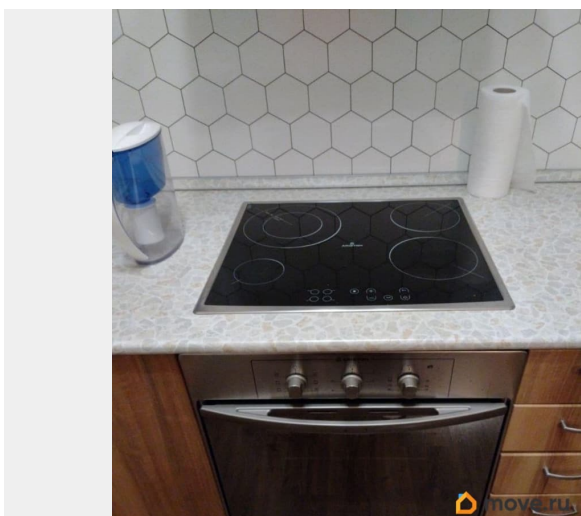

Квартира в новостройке

да

Год сдачи

2020 г.

интернет, мебель, мебель на кухне, стиральная машина, холодильник, лифт

Описание

Квартира-студия с прекрасным ремонтом от застройщика «Setle city». Комфортная квадратная планировка позволила органично вписать всю необходимую мебель и технику, в том числе кухонный гарнитур с варочной панелью и духовым шкафом двуспальную кровать, диван и вместительный шкаф для одежды. Благодаря размеру балкон можно эксплуатировать как полноценную вторую комнату (например кабинет с зоной отдыха) в летний период. Стоимость аренды 31 000 рублей в месяц + коммунальные расходы по счетчикам. Страховой платеж в размере одного месячного платежа (возвращается после расторжения договора аренды).