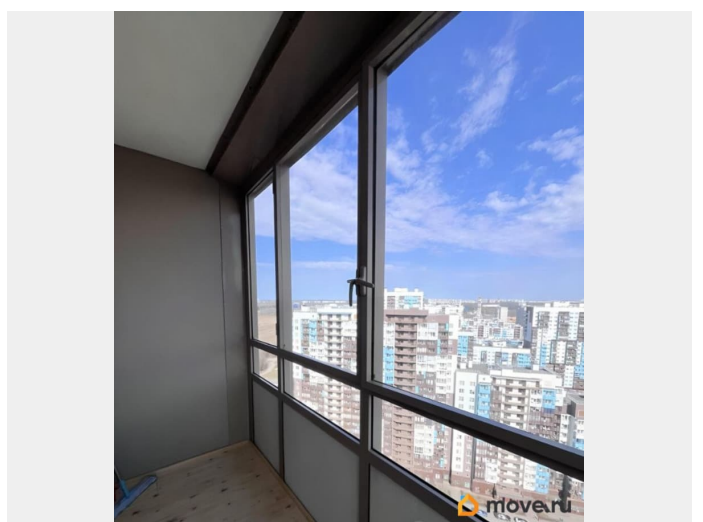

## Описание

Сдается студия в ЖК Чистое Небо в Приморском районе. До м. Комендантский проспект, м. Пионерская и м. Старая деревня 10 мин транспортом (остановка рядом). Удобный выезд на КАД и ЗСД. Рядом парк с детскими и спортивными площадками. Много свободных парковочных мест. Просторная застеклённая лоджия. В квартире евроремонт, темная итальянская отделка от Setl City ламинат. Счётчики на воду, электричество, отопление. Вся мебель и техника новые! КУ в зависимости от времени года от 2тр до 4тр. Подогрев полов. На окнах установлена защита для безопасности маленьких детей. Можно с детьми Воспитанные животные обсуждаются Залог можно разбить на 2 месяца Обсуждаем все вопросы с потенциальным арендатором!