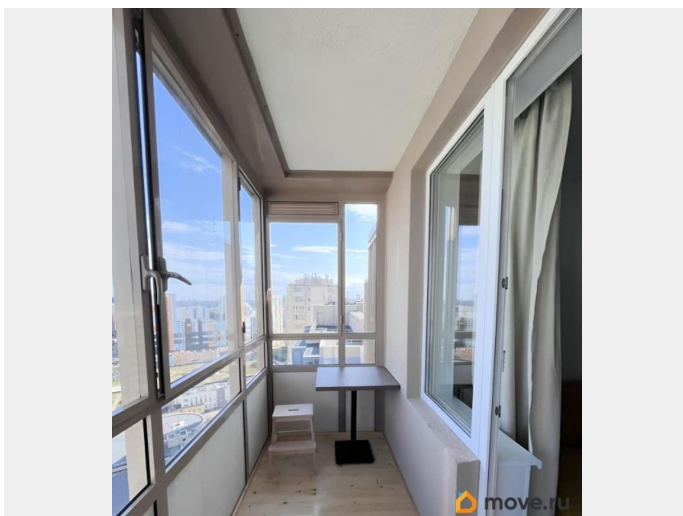

## Описание

Сдается студия в ЖК Чистое Небо в Приморском районе. До м. Комендантский проспект, м. Пионерская и м. Старая деревня 10 мин транспортом (остановка рядом). Удобный выезд на КАД и ЗСД. Рядом парк с детскими и спортивными площадками. Много свободных парковочных мест. Просторная застеклённая лоджия. В квартире евроремонт, темная итальянская отделка от Setl City ламинат. Счётчики на воду, электричество, отопление. Вся мебель и техника новые! КУ в зависимости от времени года от 2тр до 4тр. Подогрев полов. На окнах установлена защита для безопасности маленьких детей. Можно с детьми Воспитанные животные обсуждаются Залог можно разбить на 2 месяца Обсуждаем все вопросы с потенциальным арендатором!