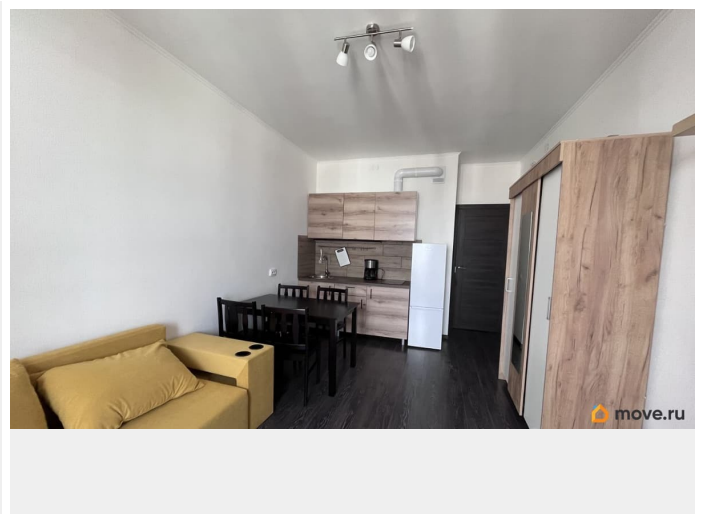

евро

Квартира в новостройке

да

Год сдачи

2021 г.

Заселение с детьми

да

интернет, мебель, мебель на кухне, телевизор, стиральная машина, холодильник, лифт

## Описание

Сдается студия в ЖК Чистое Небо в Приморском районе. До м. Комендантский проспект, м. Пионерская и м. Старая деревня 10 мин транспортом (остановка рядом). Удобный выезд на КАД и ЗСД. Рядом парк с детскими и спортивными площадками. Много свободных парковочных мест. Просторная застеклённая лоджия. В квартире евроремонт, темная итальянская отделка от Setl City ламинат. Счётчики на воду, электричество, отопление. Вся мебель и техника новые! КУ в зависимости от времени года от 2тр до 4тр. Подогрев полов. На окнах установлена защита для безопасности маленьких детей. Можно с детьми Воспитанные животные обсуждаются Залог можно разбить на 2 месяца Обсуждаем все вопросы с потенциальным арендатором!