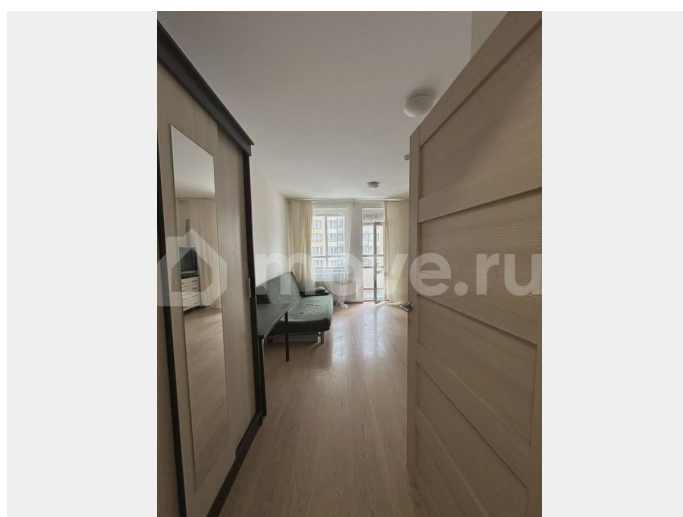

имеет спортивную площадку во дворе.

Курение запрещено, но можно проживать с

детьми. Животные не допускаются.