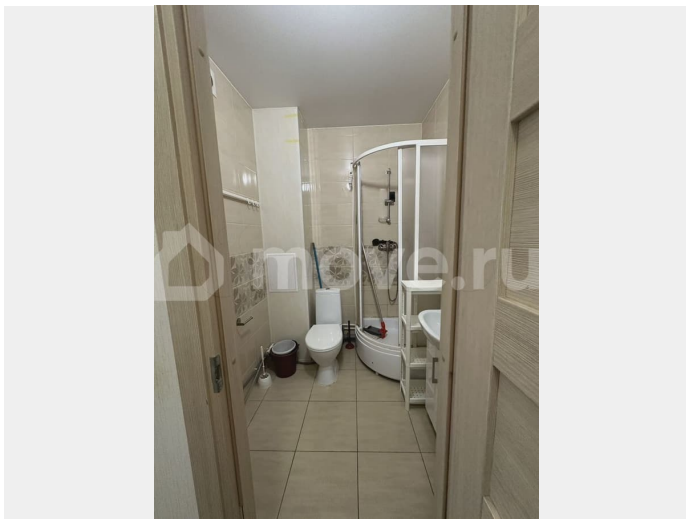

Move.ru - вся недвижимость России