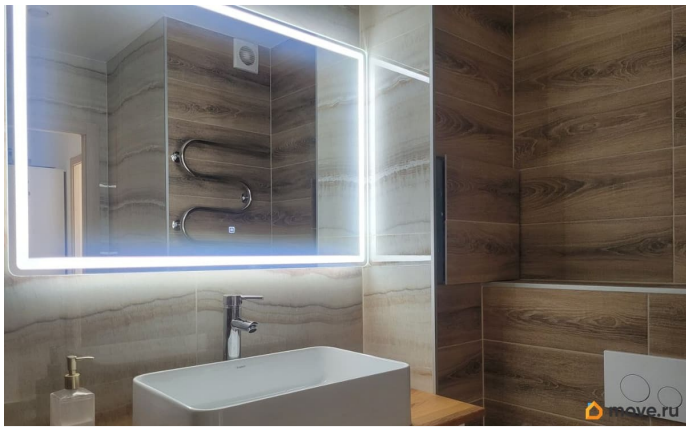

Move.ru - вся недвижимость России