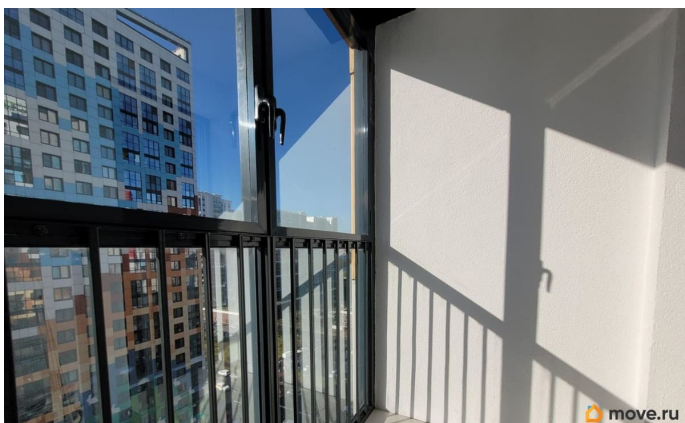

месяц + залог (можно разделить на 2 месяца)! К/У отдельно! Записывайтесь на просмотр уже сегодня и убедитесь в том, что эта квартира — отличный выбор для комфортной жизни в Санкт-Петербурге!