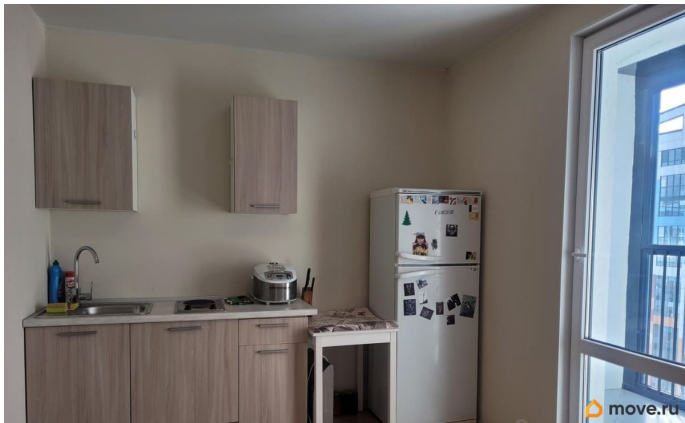

месяц + залог (можно разделить на 2 месяца)! К/У отдельно! Записывайтесь на просмотр уже сегодня и убедитесь в том, что эта квартира — отличный выбор для комфортной жизни в Санкт-Петербурге!