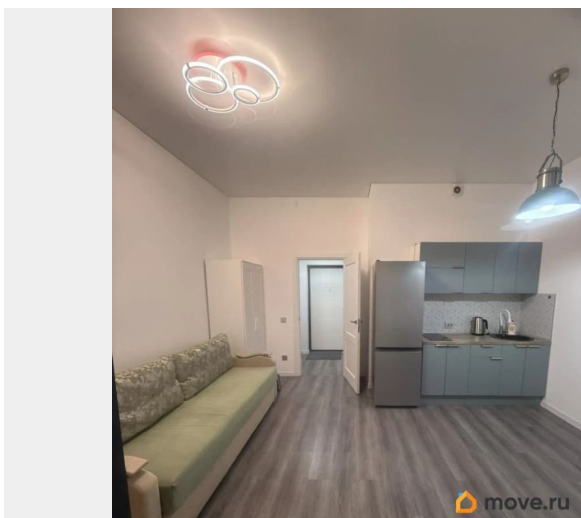

интернет, мебель, мебель на кухне, стиральная машина,
холодильник, лифт, парковка

Описание

Предлагаем в долгосрочную аренду квартиру-студию в жилом комплексе Панорама Парк Сосновка. Закрытая территория комплекса, двора без машин с оборудованной детской и спортивной площадкой. В доме есть подземный паркинг и гостевая парковка. Отличная инфраструктура и транспортная доступность. До ст. м. «Удельная» 15 мин. ходьбы. В пешей доступности два парка: Сосновка и Удельный парк. Рядом магазины «Пятёрочка», «Вкусвилл», «Перекресток», кафе, рестораны, ПВЗ, ТЦ «Светлановский», бассейны, учебные заведения, всё то, что необходимо для комфортного проживания. Высота потолков в квартире 3м, (только на последнем этаже) за счёт этого квартира просторная, объёмная, уютная, полностью меблирована и оборудована техникой. Застекленная лоджия с панорамным остеклением и шикарным видом с высоты птичьего полета, позволит Вам вечерами наслаждаться закатами за кружкой чая. Коммунальные услуги оплачиваются дополнительно, залоговая сумма разбивается.