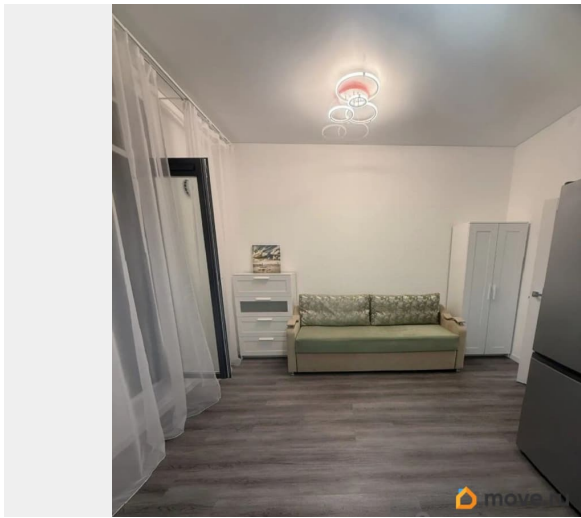

интернет, мебель, мебель на кухне, стиральная машина,
холодильник, лифт, парковка

Описание

Предлагаем в долгосрочную аренду квартиру-студию в жилом комплексе Панорама Парк Сосновка. Закрытая территория комплекса, двора без машин с оборудованной детской и спортивной площадкой. В доме есть подземный паркинг и гостевая парковка. Отличная инфраструктура и транспортная доступность. До ст. м. «Удельная» 15 мин. ходьбы. В пешей доступности два парка: Сосновка и Удельный парк. Рядом магазины «Пятёрочка», «Вкусвилл», «Перекресток», кафе, рестораны, ПВЗ, ТЦ «Светлановский», бассейны, учебные заведения, всё то, что необходимо для комфортного проживания. Высота потолков в квартире 3м, (только на последнем этаже) за счёт этого квартира просторная, объёмная, уютная, полностью меблирована и оборудована техникой. Застекленная лоджия с панорамным остеклением и шикарным видом с высоты птичьего полета, позволит Вам вечерами наслаждаться закатами за кружкой чая. Коммунальные услуги оплачиваются дополнительно, залоговая сумма разбивается.