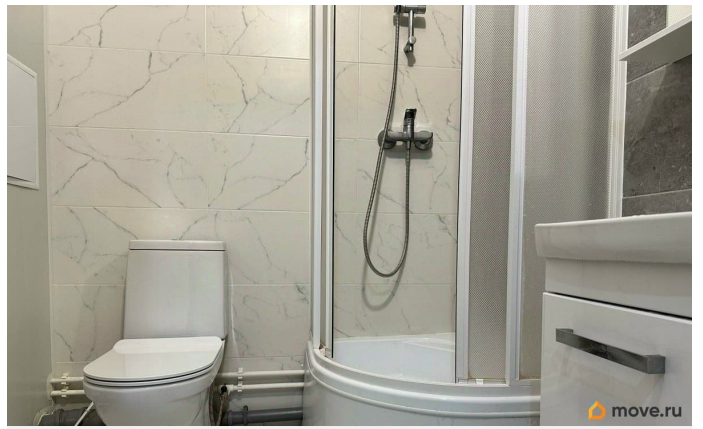

Квартира в новостройке

да

Год сдачи

2024 г.

интернет, мебель, мебель на кухне, стиральная машина,
холодильник, лифт, парковка

Описание

Сдается только на длительный срок, студия в ЖК Зеленый квартал, в Московском районе. Без комиссии агента. Дом расположен в низкоэтажном квартале, недалеко от аэропорта Пулково, рядом с Пулковской обсерваторией. Квартира очень уютная, светлая, окна выходят во внутренний двор. Полностью готова к заселению — есть все необходимое, от удобной мебели до бытовой техники. Два больших шкафа позволят спрятать всё лишнее, сохранив ощущение простора и комфорта. Залог 100%.