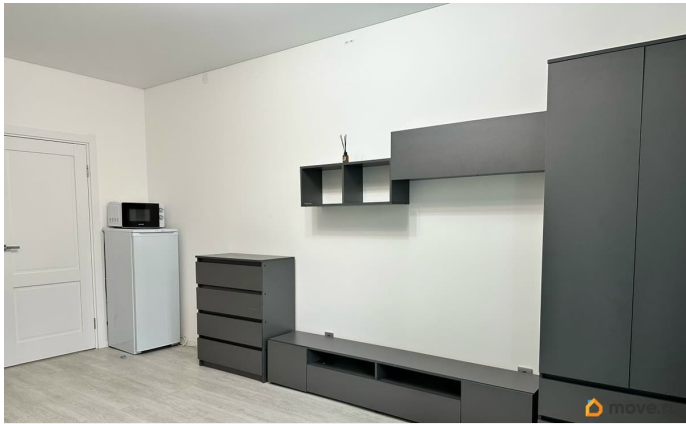

Квартира в новостройке

да

Год сдачи

2024 г.

интернет, мебель, мебель на кухне, стиральная машина,
холодильник, лифт, парковка

Описание

Сдается только на длительный срок, студия в ЖК Зеленый квартал, в Московском районе. Без комиссии агента. Дом расположен в низкоэтажном квартале, недалеко от аэропорта Пулково, рядом с Пулковской обсерваторией. Квартира очень уютная, светлая, окна выходят во внутренний двор. Полностью готова к заселению — есть все необходимое, от удобной мебели до бытовой техники. Два больших шкафа позволят спрятать всё лишнее, сохранив ощущение простора и комфорта. Залог 100%.