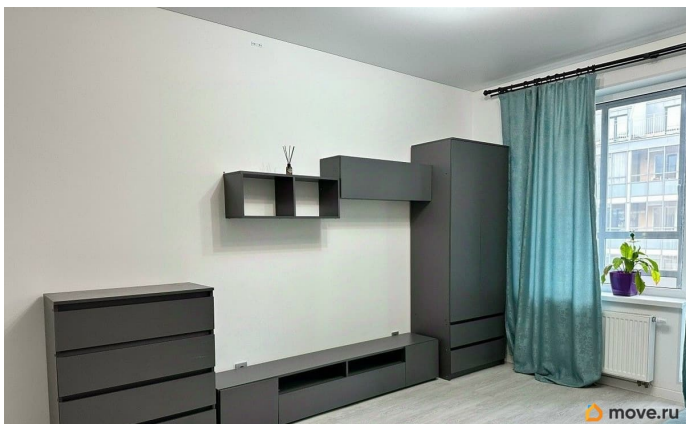

Квартира в новостройке

да

Год сдачи

2024 г.

интернет, мебель, мебель на кухне, стиральная машина,
холодильник, лифт, парковка

Описание

Сдается только на длительный срок, студия в ЖК Зеленый квартал, в Московском районе. Без комиссии агента. Дом расположен в низкоэтажном квартале, недалеко от аэропорта Пулково, рядом с Пулковской обсерваторией. Квартира очень уютная, светлая, окна выходят во внутренний двор. Полностью готова к заселению — есть все необходимое, от удобной мебели до бытовой техники. Два больших шкафа позволят спрятать всё лишнее, сохранив ощущение простора и комфорта. Залог 100%.