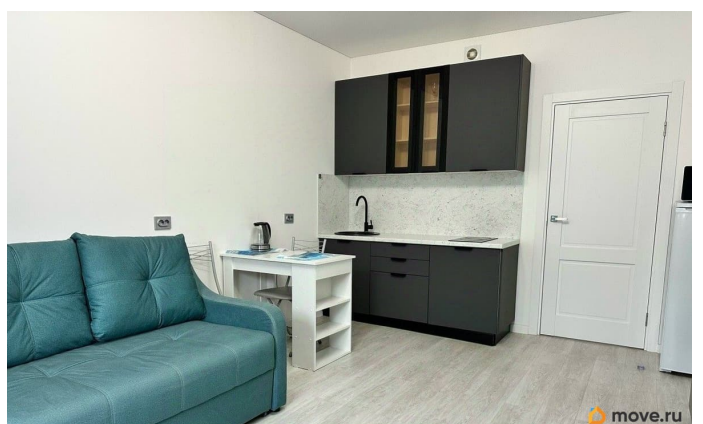

[СПБ, Московский район](#)

для заметок

Квартира

Жилая площадь

15.1 м²

Площадь кухни

3.4 м²

Общая площадь

Квартира в новостройке

да

Год сдачи

2024 г.

интернет, мебель, мебель на кухне, стиральная машина,
холодильник, лифт, парковка

Описание

Сдается только на длительный срок, студия в ЖК Зеленый квартал, в Московском районе. Без комиссии агента. Дом расположен в низкоэтажном квартале, недалеко от аэропорта Пулково, рядом с Пулковской обсерваторией. Квартира очень уютная, светлая, окна выходят во внутренний двор. Полностью готова к заселению — есть все необходимое, от удобной мебели до бытовой техники. Два больших шкафа позволят спрятать всё лишнее, сохранив ощущение простора и комфорта. Залог 100%.