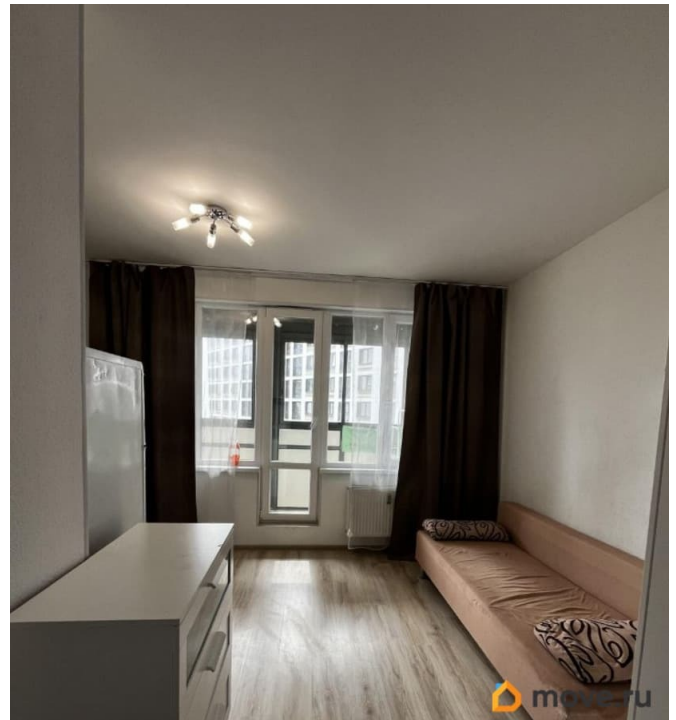

🕒 Создано: 07.05.2025 в 03:10

Обновлено: 03.04.2026 в 22:22

Санкт-Петербург, Планерная улица, 91к1

26 000 ₺

Санкт-Петербург, Планерная улица, 91к1

Округ

[СПБ, Приморский район](#)

Улица

[улица Планерная](#)

Квартира

Высота потолков

2.75 м

Жилая площадь

20 м²

Площадь кухни

4 м²

Общая площадь

24.5 м²

Этаж

6/13

Детали объекта

Тип сделки

Сдаю

Раздел

[Квартиры](#)

Тип балкона

лоджия

Тип санузла

совмещенный

для заметок