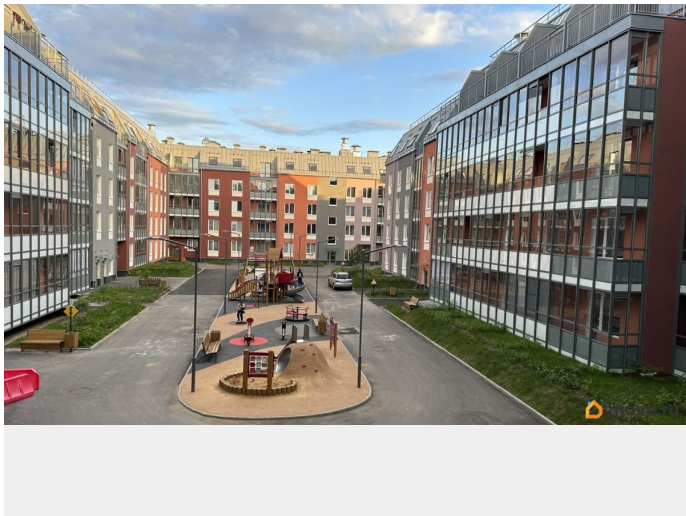

Квартира в новостройке

да

Год сдачи

2022 г.

интернет, мебель, мебель на кухне, телевизор, стиральная машина, холодильник, лифт, парковка

Описание

Сдаётся квартира-студия в Московском районе в малоэтажном ЖК «Зеленый квартал» на Пулковских высотах по адресу Меридианная улица, 28000+КУ. Лоджия.

Малоэтажная комфортная застройка. Много зелени. Пешеходные аллеи и велодорожки вдоль квартала. В пешей доступности огромная экотропа с построенной инфраструктурой для прогулок. Везде установлены камеры. Удобно добираться сразу до двух станций метро: Московская и Звездная (20 мин), до КАД -10 минут, аэропорт Пулково - 15 минут. До метро регулярно ходят автобусы . В микрорайоне построены школы и детские сады, открыты магазины и кафе. Загородный комфорт с городской инфраструктурой. От собственника. Агентов просьба не беспокоить. Строго без животных