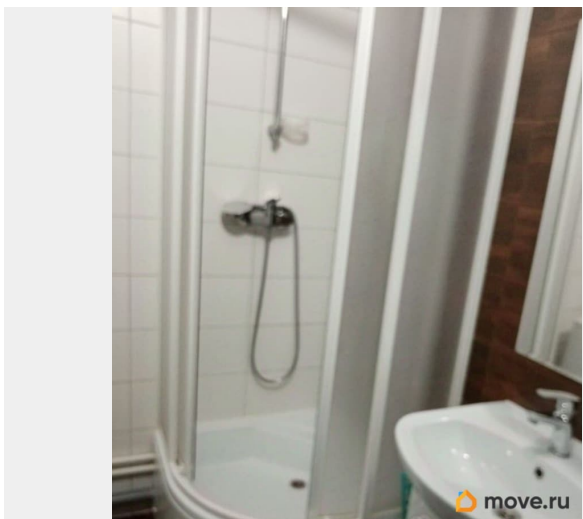

Тип санузла

совмещенный

Ремонт

евро

Квартира в новостройке

да

Год сдачи

2023 г.

интернет, мебель, мебель на кухне, стиральная машина, холодильник, лифт

Описание

Сдается уютная студия в новом монолитном доме, построенном в 2023 году. Квартира находится на втором этаже пятиэтажного здания. Удобное расположение: всего 17 минут на машине до станции метро «Звездная». В квартире сделан современный евроремонт. Пространство обустроено с учетом всех нужд: есть мебель как в комнате, так и на кухне. Для вашего комфорта установлены холодильник и стиральная машина. В санузле находится душевая кабина, что особенно удобно для динамичных будней. Дом оборудован грузовым лифтом, что особенно полезно при переездах или с крупными покупками. На территории дома есть места для парковки. Новый монолитный дом обеспечивает хорошую звукоизоляцию и теплоизоляцию, поэтому, а значит, в квартире будет всегда тихо и тепло. В окружении дома есть все необходимое для комфортной жизни: школы, детские сады, клиники и магазины находятся в шаговой доступности. Это позволяет легко совмещать работу и заботу о семье. Транспортная доступность также на высоком уровне, можно быстро добраться до центра города на общественном транспорте.