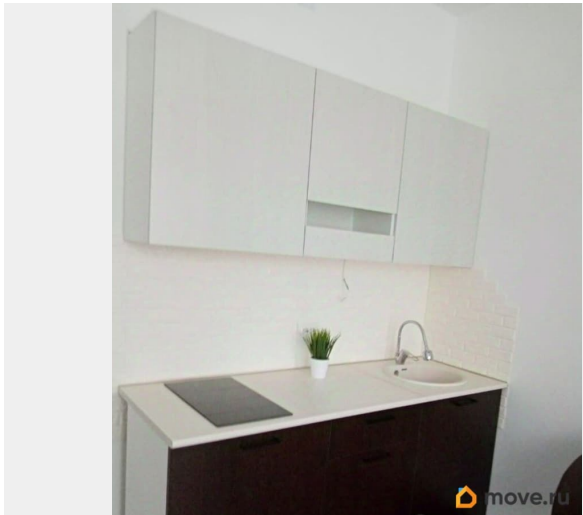

Тип санузла

совмещенный

Ремонт

евро

Квартира в новостройке

да

Год сдачи

2023 г.

интернет, мебель, мебель на кухне, стиральная машина, холодильник, лифт

Описание

Сдается уютная студия в новом монолитном доме, построенном в 2023 году. Квартира находится на втором этаже пятиэтажного здания. Удобное расположение: всего 17 минут на машине до станции метро «Звездная». В квартире сделан современный евроремонт. Пространство обустроено с учетом всех нужд: есть мебель как в комнате, так и на кухне. Для вашего комфорта установлены холодильник и стиральная машина. В санузле находится душевая кабина, что особенно удобно для динамичных будней. Дом оборудован грузовым лифтом, что особенно полезно при переездах или с крупными покупками. На территории дома есть места для парковки. Новый монолитный дом обеспечивает хорошую звукоизоляцию и теплоизоляцию, поэтому, а значит, в квартире будет всегда тихо и тепло. В окружении дома есть все необходимое для комфортной жизни: школы, детские сады, клиники и магазины находятся в шаговой доступности. Это позволяет легко совмещать работу и заботу о семье. Транспортная доступность также на высоком уровне, можно быстро добраться до центра города на общественном транспорте.