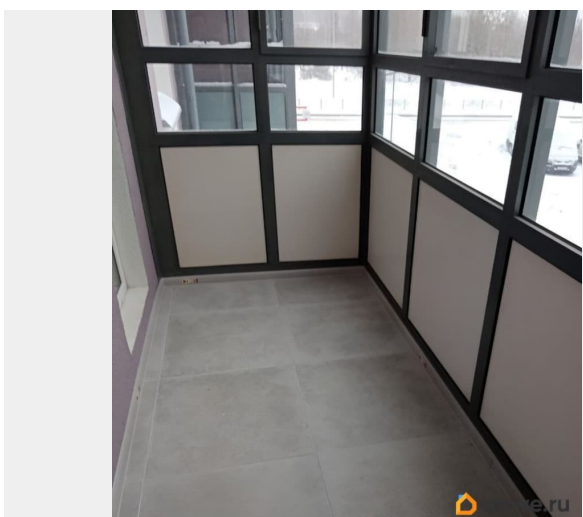

интернет, мебель, мебель на кухне, стиральная машина, холодильник, лифт

Описание

Сдается уютная студия в новом монолитном доме, построенном в 2023 году. Квартира находится на втором этаже пятиэтажного здания. Удобное расположение: всего 17 минут на машине до станции метро «Звездная». В квартире сделан современный евроремонт. Пространство обустроено с учетом всех нужд: есть мебель как в комнате, так и на кухне. Для вашего комфорта установлены холодильник и стиральная машина. В санузле находится душевая кабина, что особенно удобно для динамичных будней. Дом оборудован грузовым лифтом, что особенно полезно при переездах или с крупными покупками. На территории дома есть места для парковки. Новый монолитный дом обеспечивает хорошую звукоизоляцию и теплоизоляцию, поэтому, а значит, в квартире будет всегда тихо и тепло. В окружении дома есть все необходимое для комфортной жизни: школы, детские сады, клиники и магазины находятся в шаговой доступности. Это позволяет легко совмещать работу и заботу о семье. Транспортная доступность также на высоком уровне, можно быстро добраться до центра города на общественном транспорте.