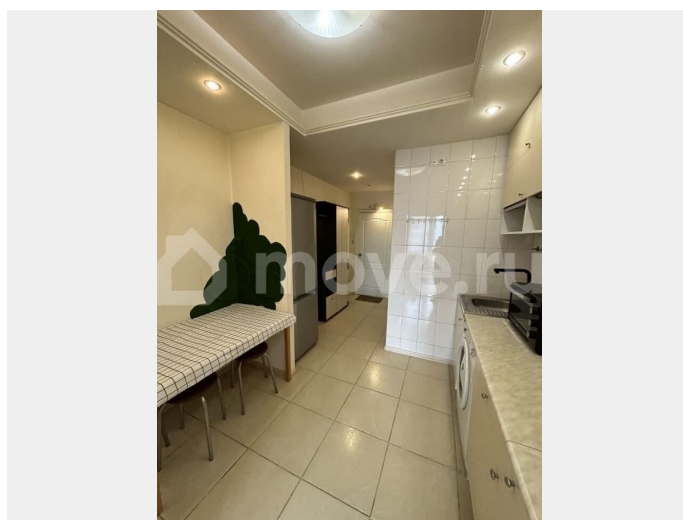

видеонаблюдением, домофоном и двумя лифтами. Рядом развитая инфраструктура: удобный выезд на КАД (улица Руставели), в пешей доступности магазины, спорткомплексы, кафе и рестораны, детские сады и школы, поликлиника, МФЦ и парки — Сосновка и Муринский. Сдается на длительный срок. Размещение с животными не допускается. 29 000 ?/мес. + к/у Залог 29 000 Комиссия - 50 %