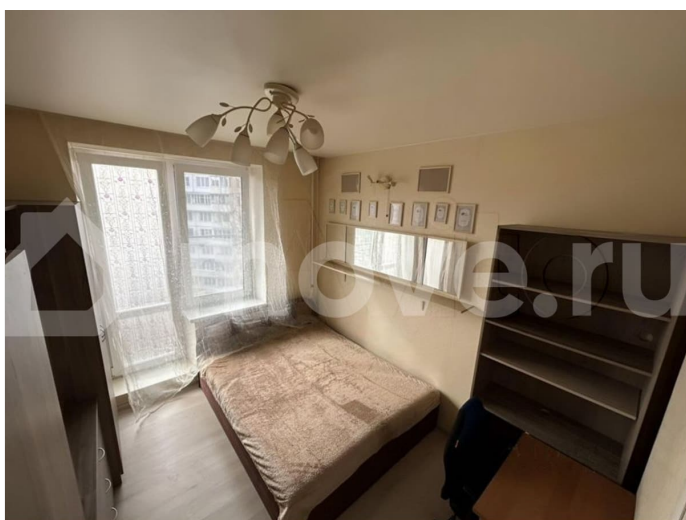

видеонаблюдением, домофоном и двумя лифтами. Рядом развитая инфраструктура: удобный выезд на КАД (улица Руставели), в пешей доступности магазины, спорткомплексы, кафе и рестораны, детские сады и школы, поликлиника, МФЦ и парки — Сосновка и Муринский. Сдается на длительный срок. Размещение с животными не допускается. 29 000 ?/мес. + к/у Залог 29 000 Комиссия - 50 %