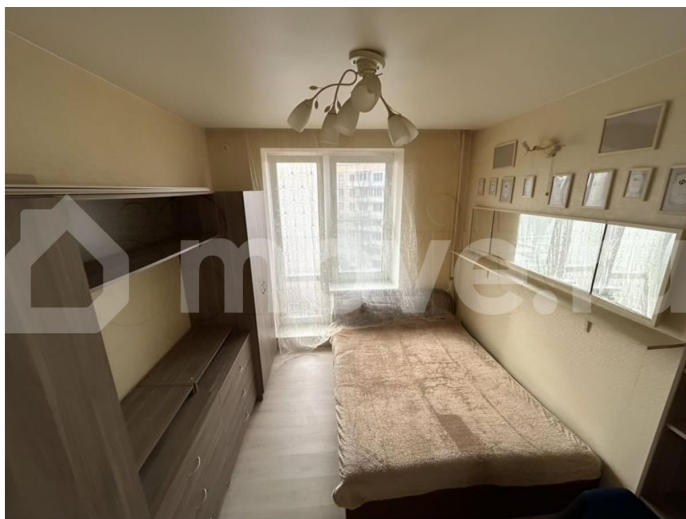

видеонаблюдением, домофоном и двумя лифтами. Рядом развитая инфраструктура: удобный выезд на КАД (улица Руставели), в пешей доступности магазины, спорткомплексы, кафе и рестораны, детские сады и школы, поликлиника, МФЦ и парки — Сосновка и Муринский. Сдается на длительный срок. Размещение с животными не допускается. 29 000 ?/мес. + к/у Залог 29 000 Комиссия - 50 %