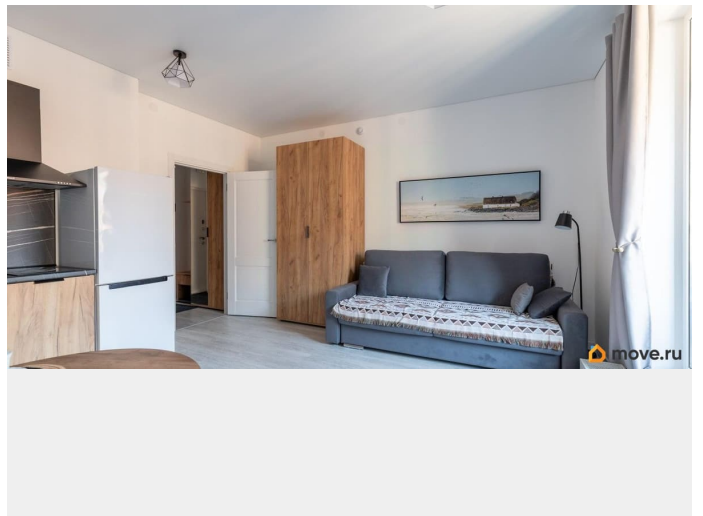

аренды: Длительная. По всем вопросам пишите/звоните