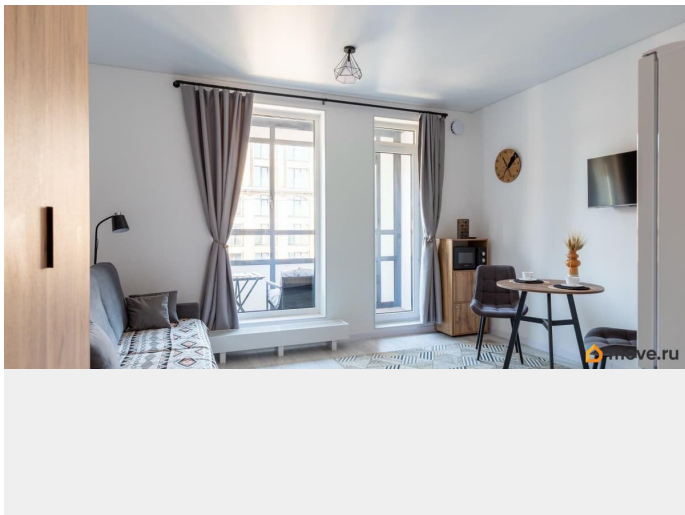

аренды: Длительная. По всем вопросам пишите/звоните