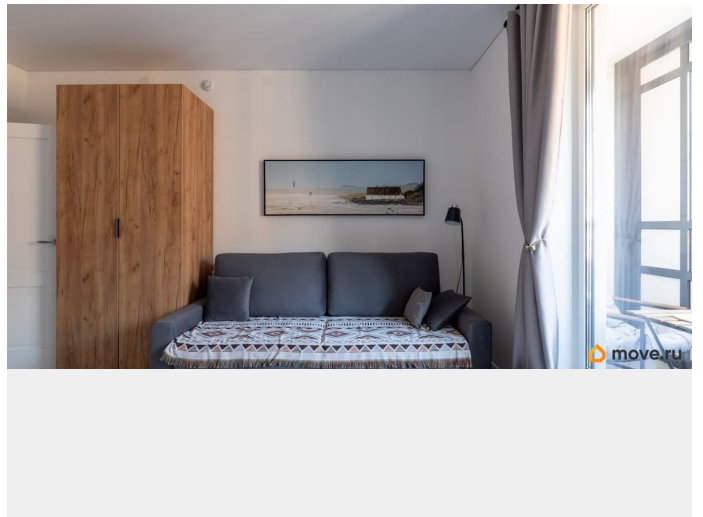

аренды: Длительная. По всем вопросам пишите/звоните