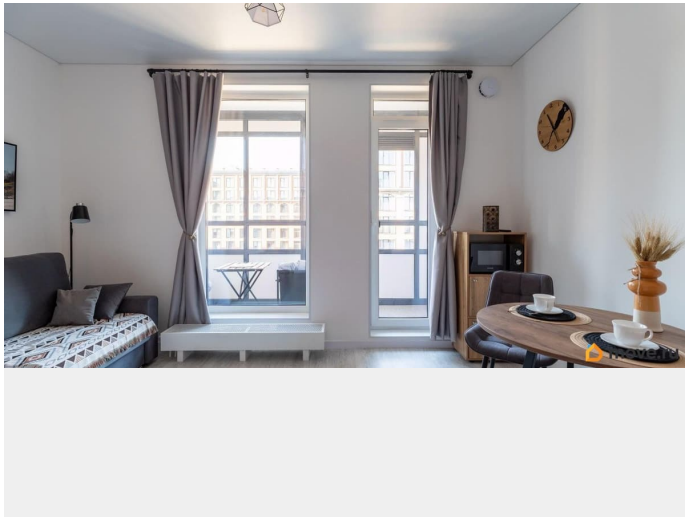

аренды: Длительная. По всем вопросам пишите/звоните