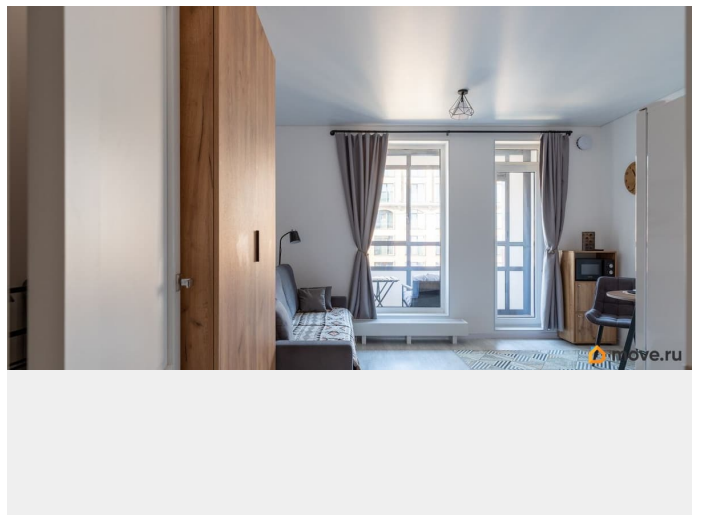

аренды: Длительная. По всем вопросам пишите/звоните