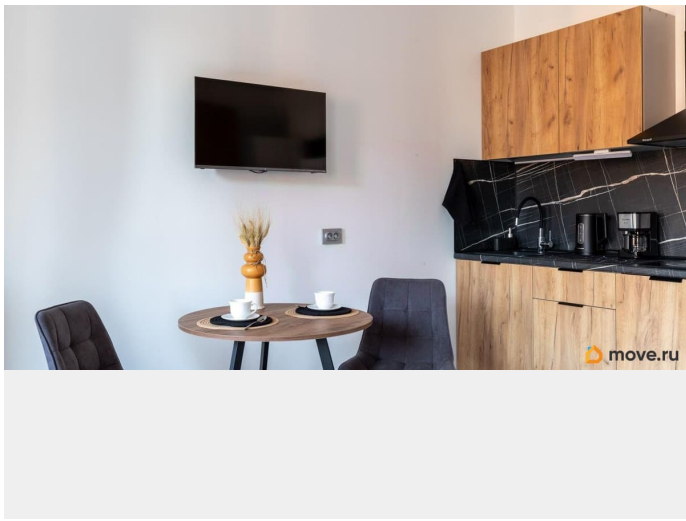

Move.ru - вся недвижимость России