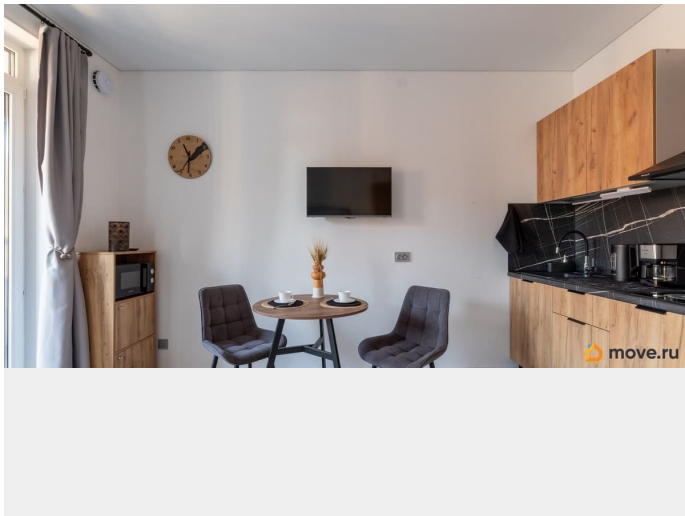

аренды: Длительная. По всем вопросам пишите/звоните