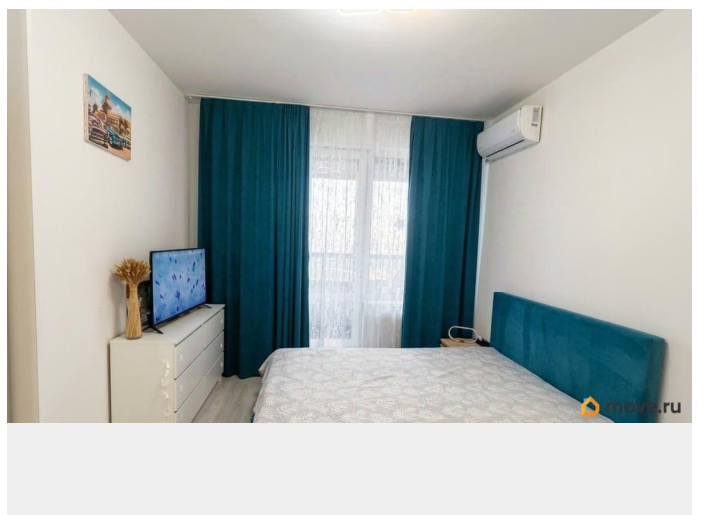

дополнительную сумму, арендовать место в подземном паркинге! Показываем по договорённости. Звонить с 10 до 21 часа.