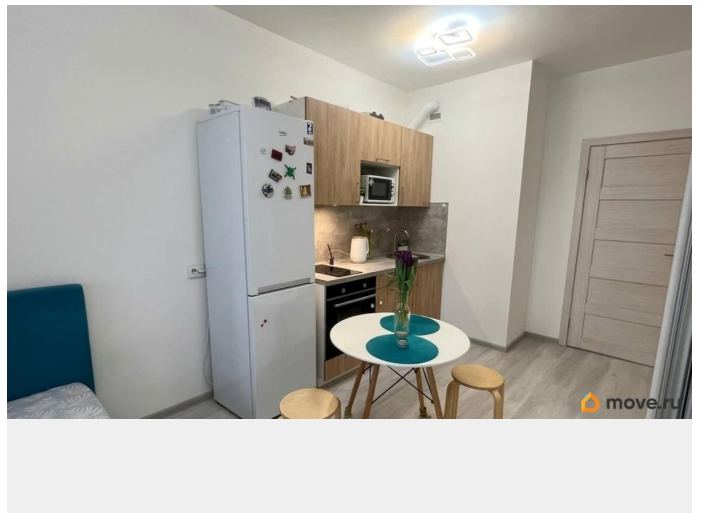

дополнительную сумму, арендовать место в подземном паркинге! Показываем по договорённости. Звонить с 10 до 21 часа.