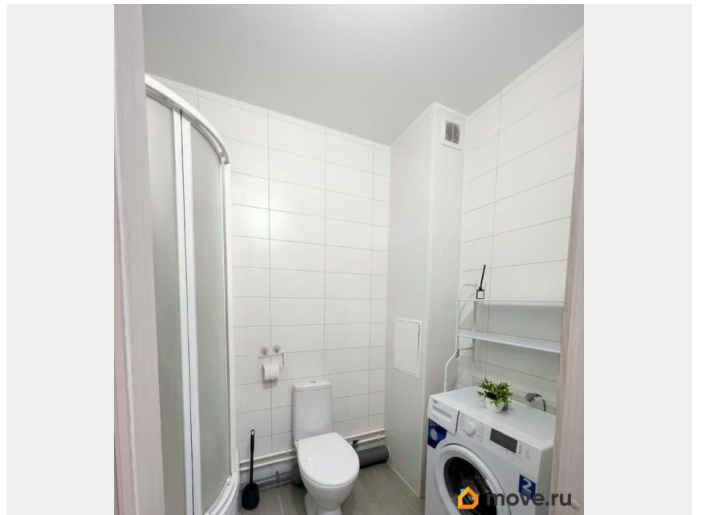

дополнительную сумму, арендовать место в подземном паркинге! Показываем по договорённости. Звонить с 10 до 21 часа.