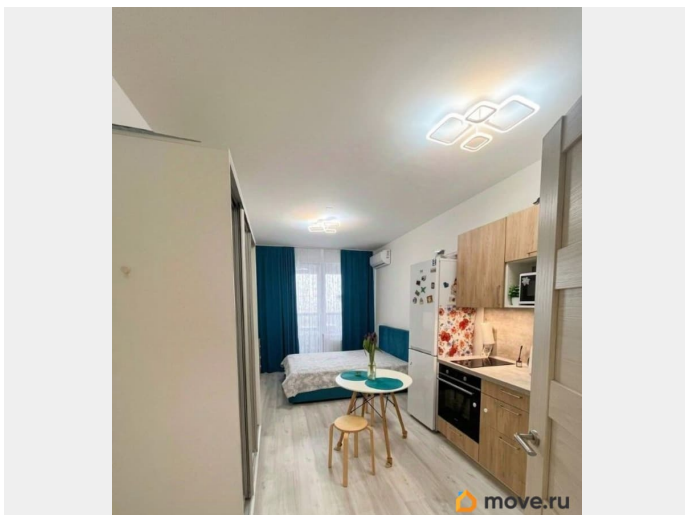

дополнительную сумму, арендовать место в подземном паркинге! Показываем по договорённости. Звонить с 10 до 21 часа.