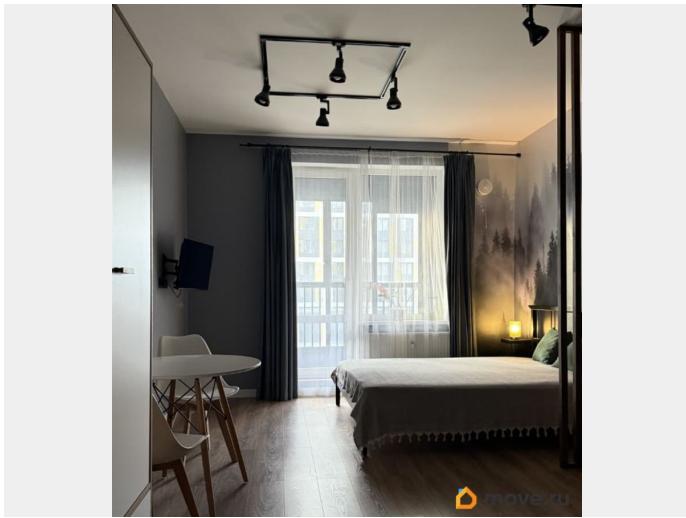

2020 г.

интернет, мебель, мебель на кухне, телевизор, стиральная машина, холодильник, лифт, парковка

Описание

Сдается квартира студия в ЖК Pulse в Невском районе на улица Ультрамариновая (раньше называлась Октябрьская набережная). На прямую от собственника, без комиссии агенту. В квартире имеется всё для Вашего удобного проживания. 2х спальная кровать 160x200, посуда, стиральная машинка, холодильник, варочная поверхность с духовкой, микроволновка, электро чайник, смарт-телевизор, пылесос, утюг, сушилка для белья, фен. В прихожей и санузле теплый пол. Видео наблюдение во всем доме. Два лифта. Квартал новый, есть продуктовые магазины Магнит и ВкусВилл, салоны красоты, пекарни. Рядом ресторан Токио-Сити, ТЦ Лондон Молл, Лента, Максидом, Леруа Мерлен, Перекресток, фитнес-клубы. До центра можно быстро добраться на такси. В 6 минутах ходьбы трамвайная остановка. До метро пешком 20-30 минут. Окна выходят во двор. Курение, в том числе электронных сигарет запрещено. При заселении вы оплачиваете за месяц вперед 38000+5000 (коммун. платежи) + 38000 залог. Если остались вопросы, то готовы ответить Вам!