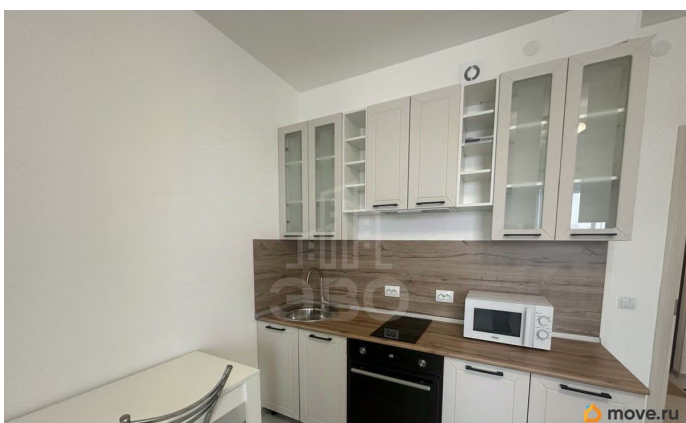

[СПБ, Московский район](#)

Квартира

Жилая площадь

13.7 м²

Площадь кухни

6 м²

Общая площадь

24.7 м²

Год сдачи

2022 г.

интернет, мебель, мебель на кухне, телевизор, стиральная машина, холодильник, лифт, парковка

Описание

Арт. 130004435 Сдается уютная студия с современным ремонтом на длительный срок в ЖК «Зеленый квартал» по адресу: ул. Орбитальная, д. 11 стр.1 (до станции метро «Московская» 20-30 мин) Квартира находится на 3-м этаже 5-ти этажного дома. Есть лифт (грузовой) Окна выходят на улицу. Двор закрытый с большой детской площадкой. На территории есть видеонаблюдение. Студия оборудована всем необходимым для комфортного проживания: кухонный гарнитур с варочной панелью, духовым шкафом и вытяжкой, холодильник, микроволновая печь, телевизор, диван, шкаф. В коридоре прихожая. Санузел совмещенный, установлена стиральная машина. Проведен интернет (провайдера можете выбрать на свое усмотрение, по скорости и абонентской плате) До станции метро «Московская» 20-30 мин (с квартала ходит прямой автобус 90, до самой автобусной остановки идти 2 минуты) В шаговой доступности: множество магазинов, кафе, кофейни, пункты выдачи, аптеки. Квартира подойдет для одного человека или пары, без животных. Коммунальные платежи в районе 3000 рублей (в зависимости от сезона) Залог 29 000 рублей Комиссия 60% Просмотры возможны в любое для Вас время!