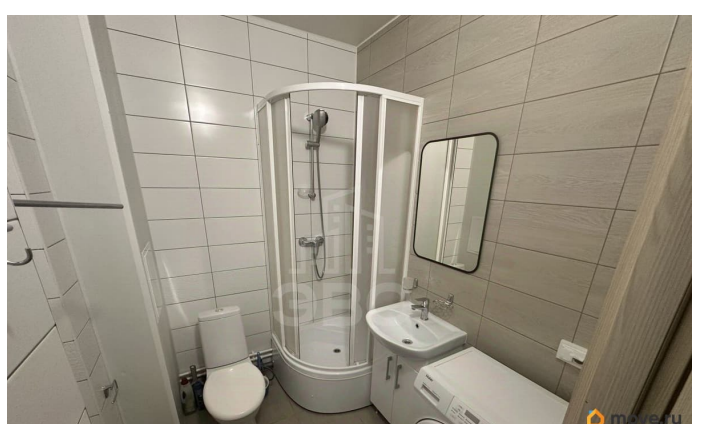

Год сдачи

2022 г.

интернет, мебель, мебель на кухне, телевизор, стиральная машина, холодильник, лифт, парковка

Описание

Арт. 130004435 Сдается уютная студия с современным ремонтом на длительный срок в ЖК «Зеленый квартал» по адресу: ул. Орбитальная, д. 11 стр.1 (до станции метро «Московская» 20-30 мин) Квартира находится на 3-м этаже 5-ти этажного дома. Есть лифт (грузовой) Окна выходят на улицу. Двор закрытый с большой детской площадкой. На территории есть видеонаблюдение. Студия оборудована всем необходимым для комфортного проживания: кухонный гарнитур с варочной панелью, духовым шкафом и вытяжкой, холодильник, микроволновая печь, телевизор, диван, шкаф. В коридоре прихожая. Санузел совмещенный, установлена стиральная машина. Проведен интернет (провайдера можете выбрать на свое усмотрение, по скорости и абонентской плате) До станции метро «Московская» 20-30 мин (с квартала ходит прямой автобус 90, до самой автобусной остановки идти 2 минуты) В шаговой доступности: множество магазинов, кафе, кофейни, пункты выдачи, аптеки. Квартира подойдет для одного человека или пары, без животных. Коммунальные платежи в районе 3000 рублей (в зависимости от сезона) Залог 29 000 рублей Комиссия 60% Просмотры возможны в любое для Вас время!