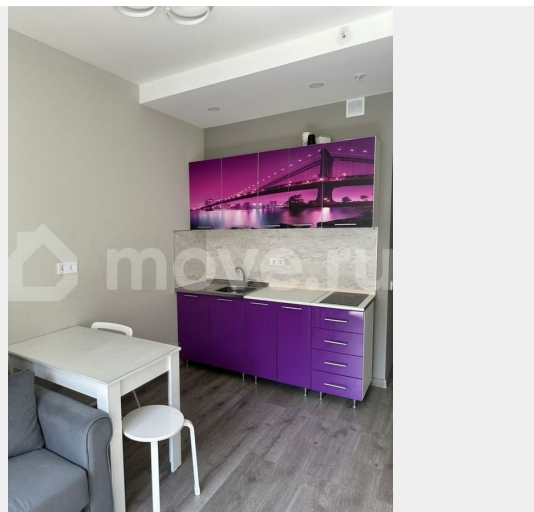

Сдаю

Раздел

[Квартиры](#)

Квартира в новостройке

да

Описание

Сдаю замечательную студию замечательным людям в новом ЖК ИНТУИТ на Витебском проспекте. 5 МИНУТ ОТ МЕТРО КУПЧИНО. Долгосрочная аренда. Арендная плата 27 000 рублей. Аренда на прямую от собственника БЕЗ КОМИССИИ Возможно проживание с маленькими животными: плюс 3500 рублей к арендной плате. Возможно проживание с детьми: сумма аренды 34000 рублей. Абсолютно тихие соседи, окна выходят во

для заметок

двор, что обеспечивает полную тишину в квартире от уличного шума. В студии есть всё для комфортного проживания: - стиралка, - холодильник, - микроволновка, - электрочайник, - электроплита, - двухспальный диван, - шторы «блэк- аут» не пропускают уличный свет. - большущая сушилка для белья, - огромная гардеробная, даже новогодние шары и мишура), кроме посуды и спального белья. В доме имеется подземная парковка, везде видеорекамеры, служба безопасности. За дополнительную плату осуществляется уборка квартиры.

РАСПОЛОЖЕНИЕ Комплекс расположен в максимально транспортно-доступном месте: - 100 метров до метро Купчино (5 минут пешком до метро), - 20 минут до Невского пр. (без пересадок), - 10 минут до аэропорта Пулково. Кафе, рестораны, аптеки, конференц зал, ресепшн и много другое рядом находятся на первом этаже апартаментов. Идеально подойдёт для комфортного проживания.. Звоните, договоримся!