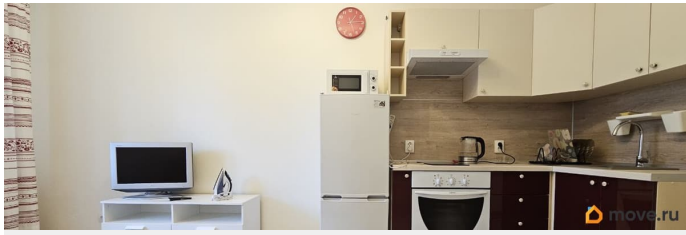

да

Год сдачи

2021 г.

интернет, мебель, мебель на кухне, телевизор, стиральная машина, холодильник, лифт, парковка

## Описание

Сдается впервые на длительный срок просторная квартира-студия в новом доме! В квартире есть всё самое необходимое для комфортного проживания - мебель и техника. Фото реальные! Рассмотрим как одного человека, так и семейную пару. Без животных. Рабочим и в субаренду не рассматриваем. Стоимость - 22 000 + КУ. Залог - 100%, который можно разделить на 2 раза. Скидка по комиссии. Квартира свободна! Просмотры по договоренности!