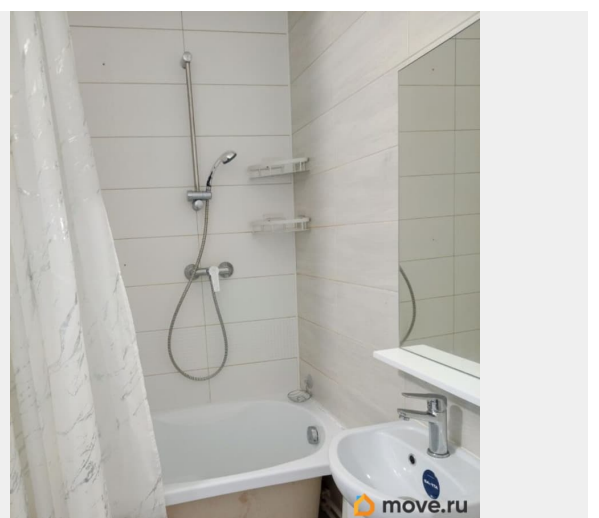

да

Год сдачи

2022 г.

лифт, парковка

Описание

для заметок

Сдается уютная студия площадью 24.8 кв. м на первом этаже нового монолитного дома, построенного в 2022 году. Квартира с высотой потолков 2.75 метра, имеет жилую площадь 17.9 кв. м и небольшой балкон с видом во двор. В доме предусмотрены два пассажирских лифта и наземная парковка. В квартире выполнен косметический ремонт, установлена необходимая мебель как на кухне, так и в комнате. Для вашего комфорта есть вся нужная техника: холодильник, телевизор и стиральная машина. Санузел совмещенный, оборудован ванной. Дом расположен в районе с развитой инфраструктурой. Также неподалеку есть магазины, где можно приобрести все необходимое. До метро можно добраться на автомобиле всего за 15 минут. Квартира идеально подойдет для одного человека или пары. Долгосрочная аренда приветствуется. Приглашаем вас на просмотр! Это отличная возможность найти комфортабельное жилье в новом доме.