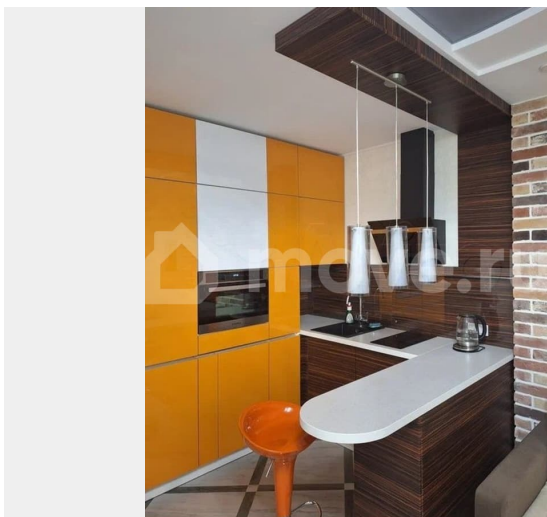

## Описание

Сдается стильная и уютная студия в современном жилом комплексе «Чистое небо» в престижном Приморском районе Санкт-Петербурга. Квартира расположена на 12 этаже, из окон открывается потрясающий вид на закат и зелёные зоны района. В квартире выполнен качественный евроремонт, грамотное зонирование пространства, современное освещение, а также утепленный балкон, где обустроен

полноценный рабочий кабинет — идеальное решение для работы или учебы из дома. В студии есть всё необходимое для комфортного проживания: современный кухонный гарнитур с индукционной плитой, вместительная гардеробная, удобный диван, который трансформируется в спальное место, а также стиральная машина в санузле. Санузел совмещённый, выполнен в светлых тонах, установлена душевая кабина. Жилой комплекс отличается развитой инфраструктурой: рядом школы, детские сады, супермаркеты, аптеки, кафе, гипермаркет Лента и Леруа Мерлен. В пешей доступности строится большой парк «Город Мастеров», также поблизости Шуваловский карьер и Юнтоловский заказник для прогулок и отдыха. До метро Комендантский проспект — 15 минут на транспорте, рядом остановки и удобные выезды на КАД и ЗСД. Отличное предложение для тех, кто ценит комфорт, стиль и развитую инфраструктуру. Не упустите возможность снять эту квартиру — спрос на такие варианты очень высокий! Пишите или звоните, чтобы успеть забронировать просмотр.