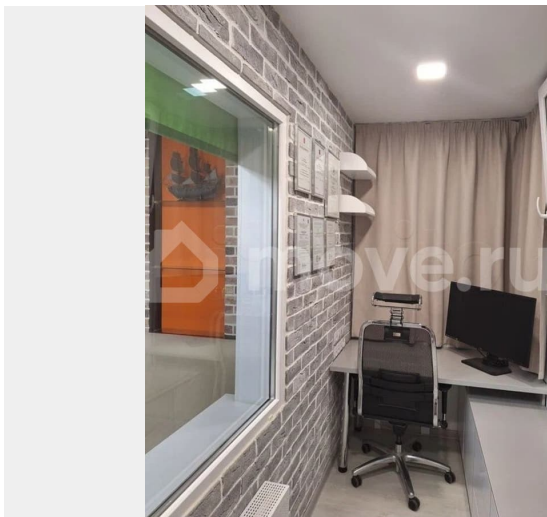

## Описание

Сдается стильная и уютная студия в современном жилом комплексе «Чистое небо» в престижном Приморском районе Санкт-Петербурга. Квартира расположена на 12 этаже, из окон открывается потрясающий вид на закат и зелёные зоны района. В квартире выполнен качественный евроремонт, грамотное зонирование пространства, современное освещение, а также утепленный балкон, где обустроен

полноценный рабочий кабинет — идеальное решение для работы или учебы из дома. В студии есть всё необходимое для комфортного проживания: современный кухонный гарнитур с индукционной плитой, вместительная гардеробная, удобный диван, который трансформируется в спальное место, а также стиральная машина в санузле. Санузел совмещённый, выполнен в светлых тонах, установлена душевая кабина. Жилой комплекс отличается развитой инфраструктурой: рядом школы, детские сады, супермаркеты, аптеки, кафе, гипермаркет Лента и Леруа Мерлен. В пешей доступности строится большой парк «Город Мастеров», также поблизости Шуваловский карьер и Юнтоловский заказник для прогулок и отдыха. До метро Комендантский проспект — 15 минут на транспорте, рядом остановки и удобные выезды на КАД и ЗСД. Отличное предложение для тех, кто ценит комфорт, стиль и развитую инфраструктуру. Не упустите возможность снять эту квартиру — спрос на такие варианты очень высокий! Пишите или звоните, чтобы успеть забронировать просмотр.