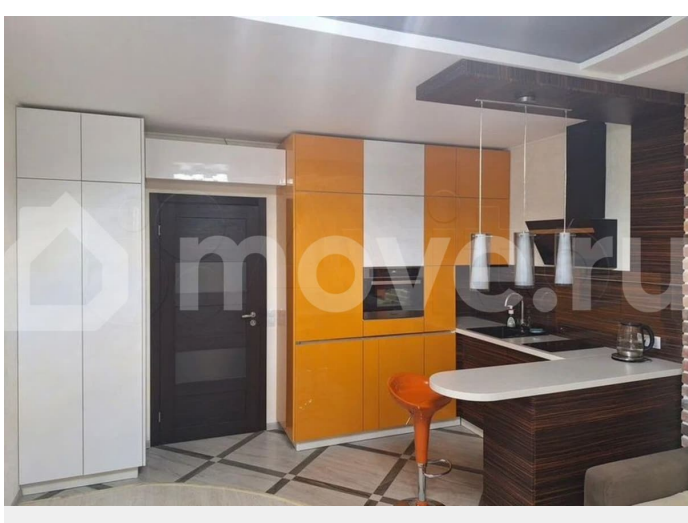

## Описание

Сдается стильная и уютная студия в современном жилом комплексе «Чистое небо» в престижном Приморском районе Санкт-Петербурга. Квартира расположена на 12 этаже, из окон открывается потрясающий вид на закат и зелёные зоны района. В квартире выполнен качественный евроремонт, грамотное зонирование пространства, современное освещение, а также утепленный балкон, где обустроен

полноценный рабочий кабинет — идеальное решение для работы или учебы из дома. В студии есть всё необходимое для комфортного проживания: современный кухонный гарнитур с индукционной плитой, вместительная гардеробная, удобный диван, который трансформируется в спальное место, а также стиральная машина в санузле. Санузел совмещённый, выполнен в светлых тонах, установлена душевая кабина. Жилой комплекс отличается развитой инфраструктурой: рядом школы, детские сады, супермаркеты, аптеки, кафе, гипермаркет Лента и Леруа Мерлен. В пешей доступности строится большой парк «Город Мастеров», также поблизости Шуваловский карьер и Юнтоловский заказник для прогулок и отдыха. До метро Комендантский проспект — 15 минут на транспорте, рядом остановки и удобные выезды на КАД и ЗСД. Отличное предложение для тех, кто ценит комфорт, стиль и развитую инфраструктуру. Не упустите возможность снять эту квартиру — спрос на такие варианты очень высокий! Пишите или звоните, чтобы успеть забронировать просмотр.