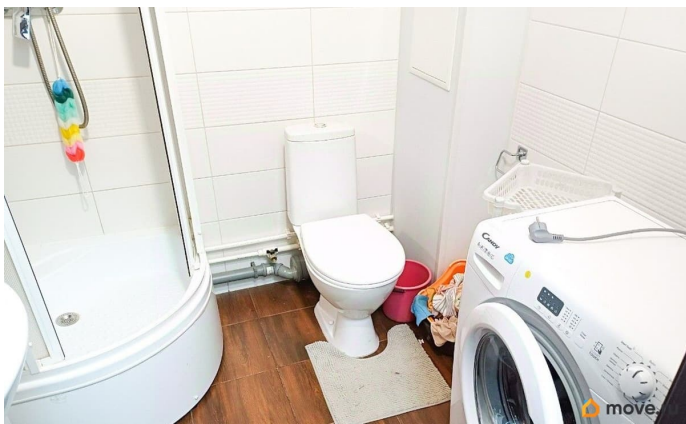

согласованию. Возможен торг. Дом находится в районе с развитой инфраструктурой, в пешей доступности школы и детские сады, продуктовые супермаркеты, салоны красоты, аптеки, зоомагазин, банки, кафе, закусочные и бары, медицинские учреждения. Недалеко расположены Изотовский сквер и обширный лесопарк.