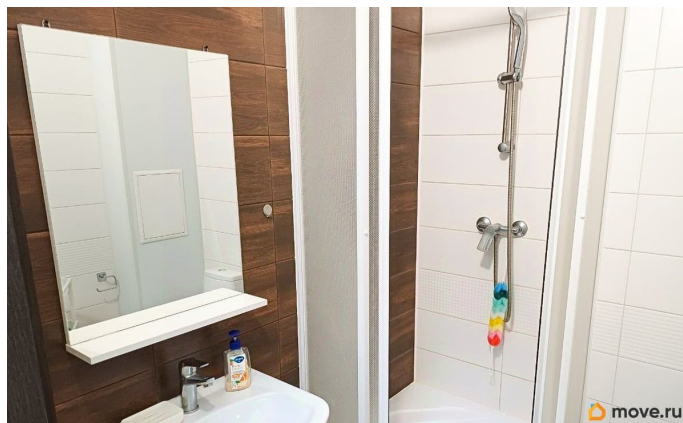

согласованию. Возможен торг. Дом находится в районе с развитой инфраструктурой, в пешей доступности школы и детские сады, продуктовые супермаркеты, салоны красоты, аптеки, зоомагазин, банки, кафе, закусочные и бары, медицинские учреждения. Недалеко расположены Изотовский сквер и обширный лесопарк.