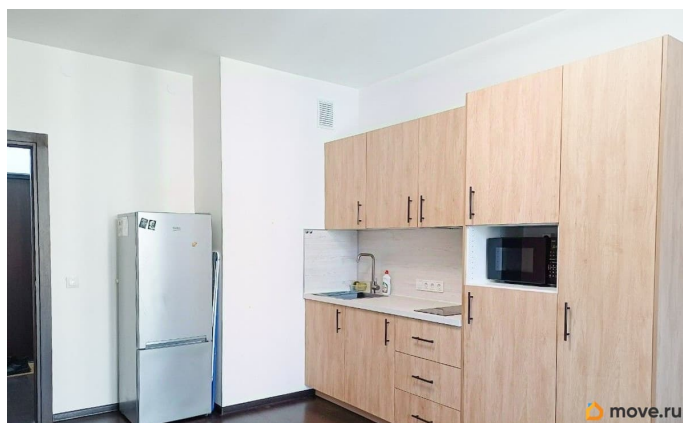

согласованию. Возможен торг. Дом находится в районе с развитой инфраструктурой, в пешей доступности школы и детские сады, продуктовые супермаркеты, салоны красоты, аптеки, зоомагазин, банки, кафе, закусочные и бары, медицинские учреждения. Недалеко расположены Изотовский сквер и обширный лесопарк.