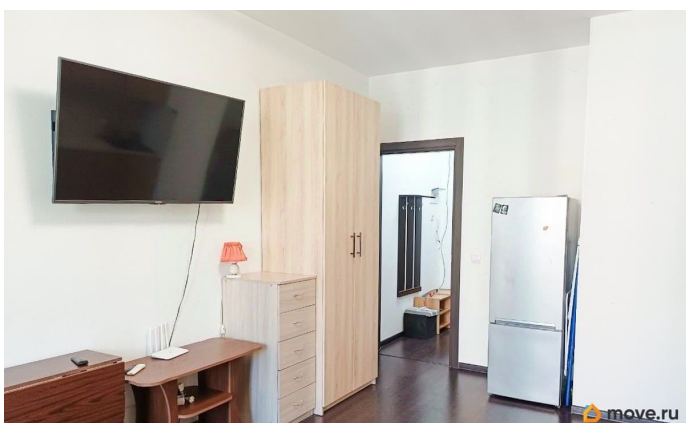

согласованию. Возможен торг. Дом находится в районе с развитой инфраструктурой, в пешей доступности школы и детские сады, продуктовые супермаркеты, салоны красоты, аптеки, зоомагазин, банки, кафе, закусочные и бары, медицинские учреждения. Недалеко расположены Изотовский сквер и обширный лесопарк.