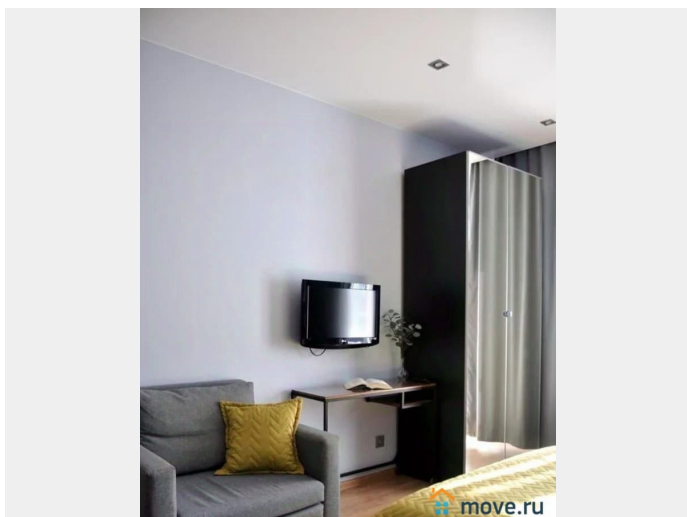

Ремонт

евро

Квартира в новостройке

да

Год сдачи

2020 г.

интернет, мебель, мебель на кухне, телевизор, стиральная машина, холодильник, лифт

Описание

В анкете обозначайте, пожалуйста, на какой срок хотите снимать и дату начала предполагаемого бронирования. Квартира сдается ежемесячно (лето 55000 руб/мес + коммунальные услуги + 20 тыс.залог (возвратный); остальные месяцы 35000 руб/мес + коммунальные услуги + 20 тыс залог (возвратный); Есть всё для комфортного проживания. Заключаем договор, выдаю чек об оплате (самозанятость). Без комиссии. Есть хорошие отзывы на площадках (по запросу).