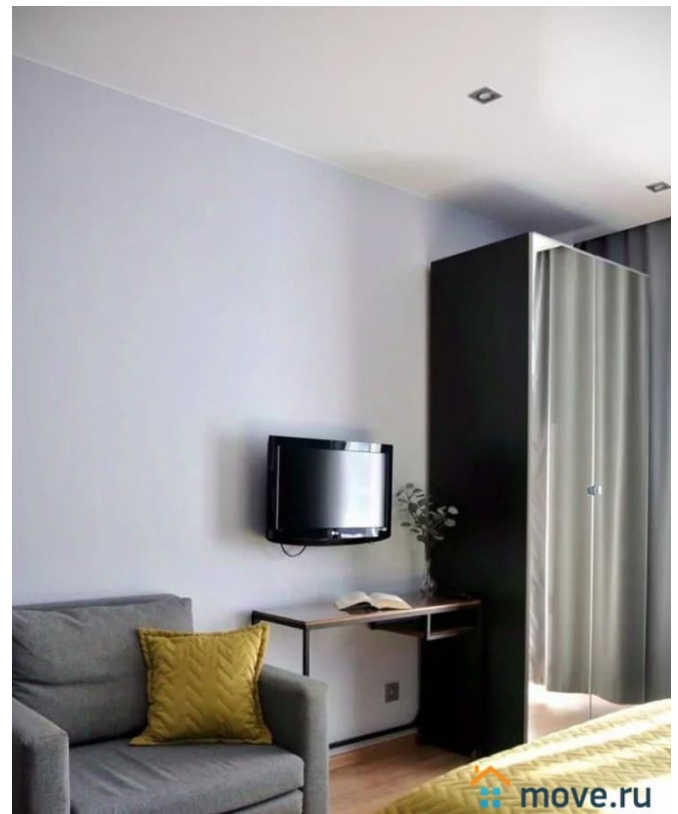

Ремонт

евро

Квартира в новостройке

да

Год сдачи

2020 г.

интернет, мебель, мебель на кухне, телевизор, стиральная машина, холодильник, лифт

Описание