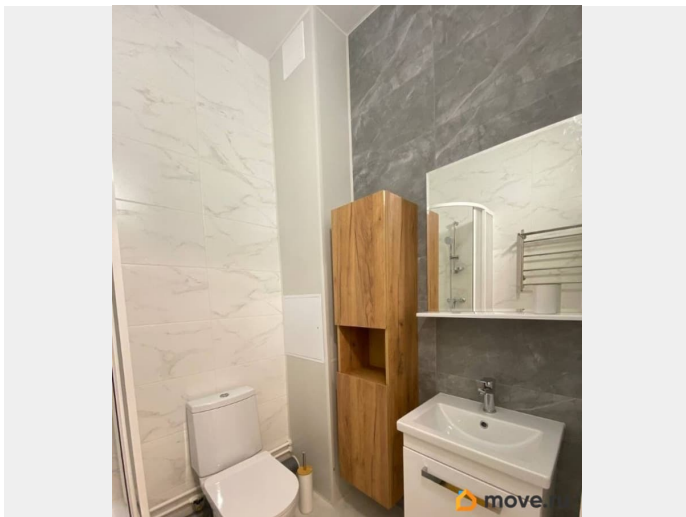

Год сдачи

2024 г.

мебель, мебель на кухне, стиральная машина, холодильник,
лифт, парковка

Описание

Впервые сдаётся студия на последнем уровне 12-этажного корпуса ЖК «Панорама-парк Сосновка». Всё подготовлено для комфортного проживания на длительный срок. Новая мебель и техника, квартиросъёмщик будет первым проживающим в этой студии. Для создания комфортного микроклимата в межсезонье и летние месяцы установлена сплит-система и приточные клапаны, обеспечивающие поступление свежего воздуха. Красивая парадная, ухоженный внутренний двор, с круглосуточной охраной внутренней и прилегающей территории. В 5 минутах ходьбы огромный парк Сосновка, приспособленный как для продолжительных пеших прогулок, так и занятиями спортом (бег, волейбол, бадминтон, большой теннис, беговые лыжи и другие). Одинаковая близость к двум веткам метро (Политехническая и Удельная), остановки общественного автотранспорта расположены рядом с домом. Квартира полностью соответствует фотографиям, готова к показу и заселению на продолжительный срок без домашних животных. Прямая сдача от владельца без комиссий риэлтора. Дополнительная меблировка и оснащение возможно по согласованию с собственником.