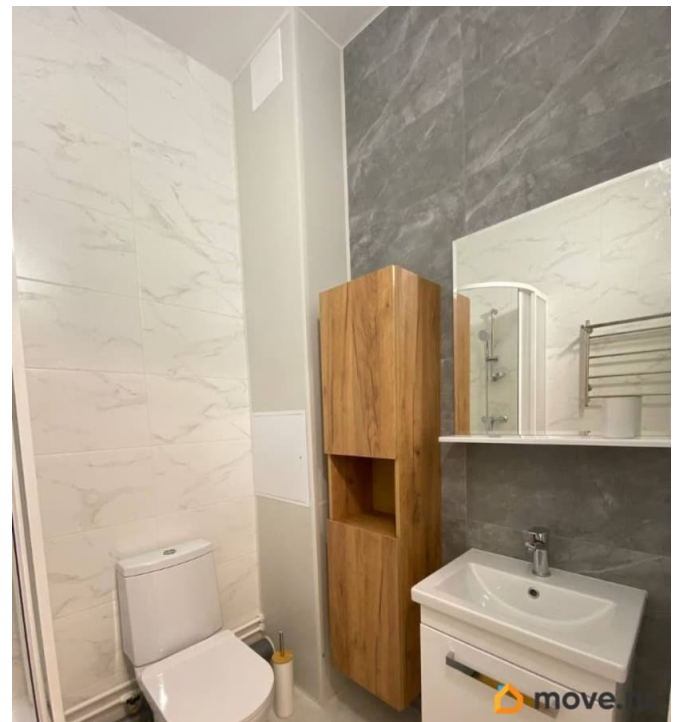

Год сдачи

2024 г.

мебель, мебель на кухне, стиральная машина, холодильник,
лифт, парковка

Описание

Впервые сдаётся студия на последнем уровне 12-этажного корпуса ЖК «Панорама-парк Сосновка». Всё подготовлено для комфортного проживания на длительный срок. Новая мебель и техника, квартиросъёмщик будет первым проживающим в этой студии. Для создания комфортного микроклимата в межсезонье и летние месяцы установлена сплит-система и приточные клапаны, обеспечивающие поступление свежего воздуха. Красивая парадная, ухоженный внутренний двор, с круглосуточной охраной внутренней и прилегающей территории. В 5 минутах ходьбы огромный парк Сосновка, приспособленный как для продолжительных пеших прогулок, так и занятиями спортом (бег, волейбол, бадминтон, большой теннис, беговые лыжи и другие). Одинаковая близость к двум веткам метро (Политехническая и Удельная), остановки общественного автотранспорта расположены рядом с домом. Квартира полностью соответствует фотографиям, готова к показу и заселению на продолжительный срок без домашних животных. Прямая сдача от владельца без комиссий риэлтора. Дополнительная меблировка и оснащение возможно по согласованию с собственником.