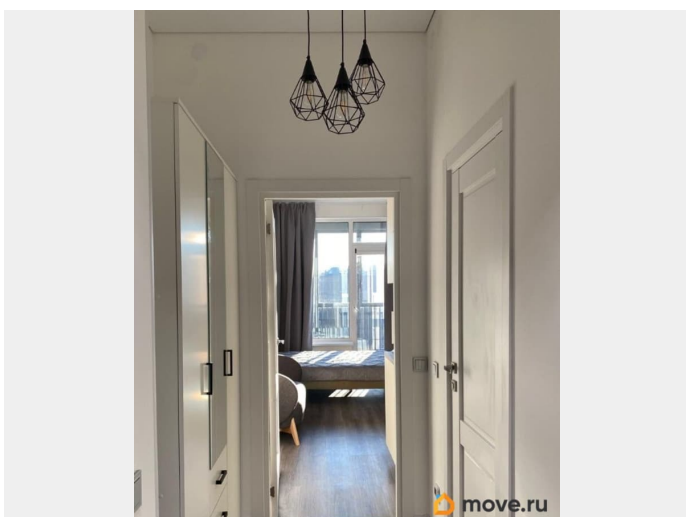

Год сдачи

2024 г.

мебель, мебель на кухне, стиральная машина, холодильник,
лифт, парковка

Описание

Впервые сдаётся студия на последнем уровне 12-этажного корпуса ЖК «Панорама-парк Сосновка». Всё подготовлено для комфортного проживания на длительный срок. Новая мебель и техника, квартиросъёмщик будет первым проживающим в этой студии. Для создания комфортного микроклимата в межсезонье и летние месяцы установлена сплит-система и приточные клапаны, обеспечивающие поступление свежего воздуха. Красивая парадная, ухоженный внутренний двор, с круглосуточной охраной внутренней и прилегающей территории. В 5 минутах ходьбы огромный парк Сосновка, приспособленный как для продолжительных пеших прогулок, так и занятиями спортом (бег, волейбол, бадминтон, большой теннис, беговые лыжи и другие). Одинаковая близость к двум веткам метро (Политехническая и Удельная), остановки общественного автотранспорта расположены рядом с домом. Квартира полностью соответствует фотографиям, готова к показу и заселению на продолжительный срок без домашних животных. Прямая сдача от владельца без комиссий риэлтора. Дополнительная меблировка и оснащение возможно по согласованию с собственником.