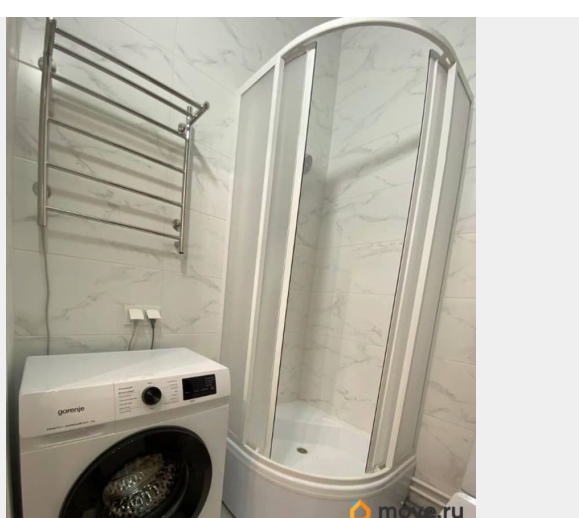

Год сдачи

2024 г.

мебель, мебель на кухне, стиральная машина, холодильник,
лифт, парковка

Описание

Впервые сдаётся студия на последнем уровне 12-этажного корпуса ЖК «Панорама-парк Сосновка». Всё подготовлено для комфортного проживания на длительный срок. Новая мебель и техника, квартиросъёмщик будет первым проживающим в этой студии. Для создания комфортного микроклимата в межсезонье и летние месяцы установлена сплит-система и приточные клапаны, обеспечивающие поступление свежего воздуха. Красивая парадная, ухоженный внутренний двор, с круглосуточной охраной внутренней и прилегающей территории. В 5 минутах ходьбы огромный парк Сосновка, приспособленный как для продолжительных пеших прогулок, так и занятиями спортом (бег, волейбол, бадминтон, большой теннис, беговые лыжи и другие). Одинаковая близость к двум веткам метро (Политехническая и Удельная), остановки общественного автотранспорта расположены рядом с домом. Квартира полностью соответствует фотографиям, готова к показу и заселению на продолжительный срок без домашних животных. Прямая сдача от владельца без комиссий риэлтора. Дополнительная меблировка и оснащение возможно по согласованию с собственником.