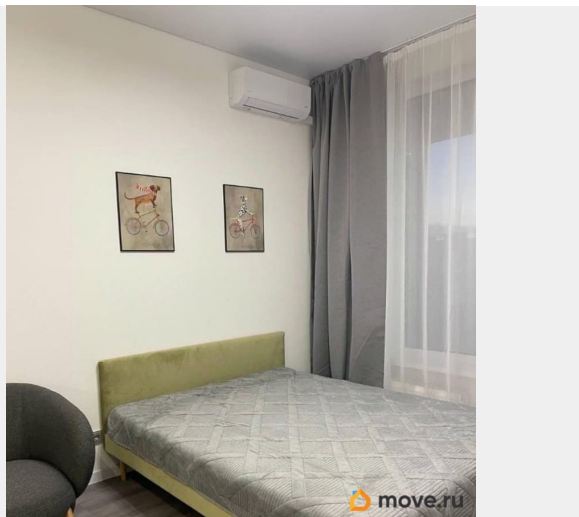

совмещенный

Ремонт

евро

Квартира в новостройке

<https://spb.move.ru/objects/9287037995>

Собственник

**79819217195,7981987
1950**

для заметок

Год сдачи

2024 г.

мебель, мебель на кухне, стиральная машина, холодильник,
лифт, парковка

Описание

Впервые сдаётся студия на последнем уровне 12-этажного корпуса ЖК «Панорама-парк Сосновка». Всё подготовлено для комфортного проживания на длительный срок. Новая мебель и техника, квартиросъёмщик будет первым проживающим в этой студии. Для создания комфортного микроклимата в межсезонье и летние месяцы установлена сплит-система и приточные клапаны, обеспечивающие поступление свежего воздуха. Красивая парадная, ухоженный внутренний двор, с круглосуточной охраной внутренней и прилегающей территории. В 5 минутах ходьбы огромный парк Сосновка, приспособленный как для продолжительных пеших прогулок, так и занятиями спортом (бег, волейбол, бадминтон, большой теннис, беговые лыжи и другие). Одинаковая близость к двум веткам метро (Политехническая и Удельная), остановки общественного автотранспорта расположены рядом с домом. Квартира полностью соответствует фотографиям, готова к показу и заселению на продолжительный срок без домашних животных. Прямая сдача от владельца без комиссий риэлтора. Дополнительная меблировка и оснащение возможно по согласованию с собственником.