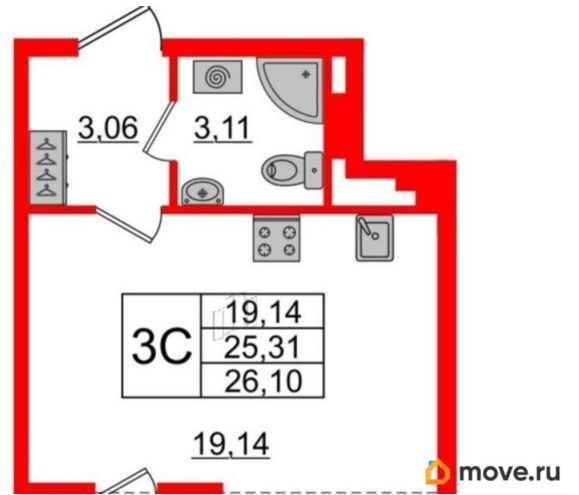

ЖИВОТНЫХ ПО ДОГОВОРЕННОСТИ.