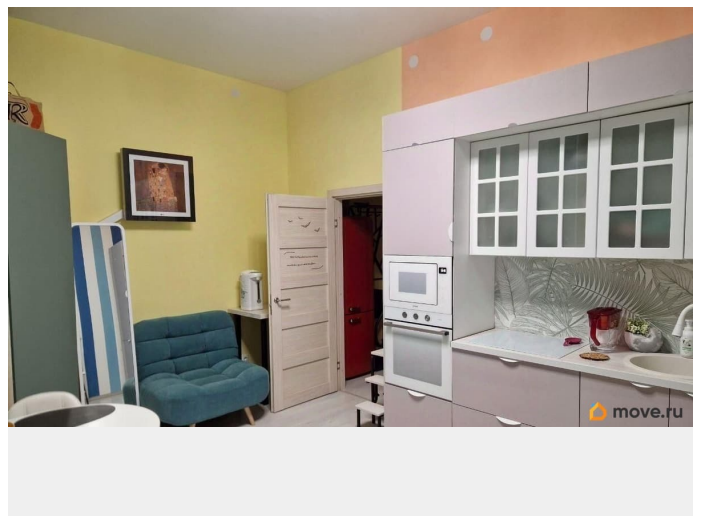

ЖИВОТНЫХ ПО ДОГОВОРЕННОСТИ.