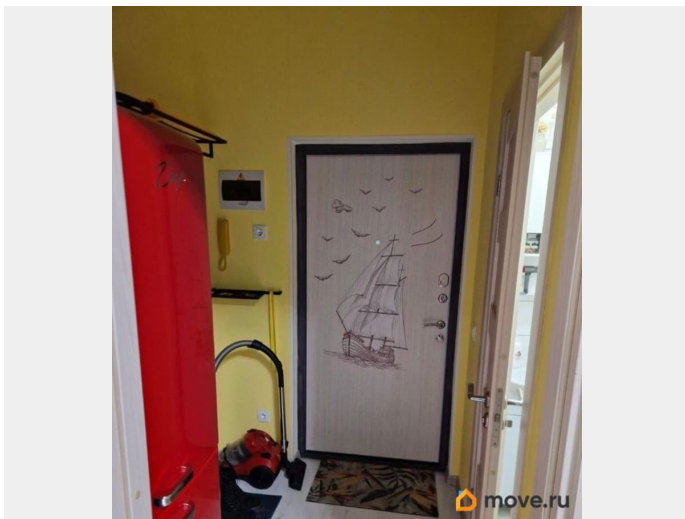

ЖИВОТНЫХ ПО ДОГОВОРЕННОСТИ.