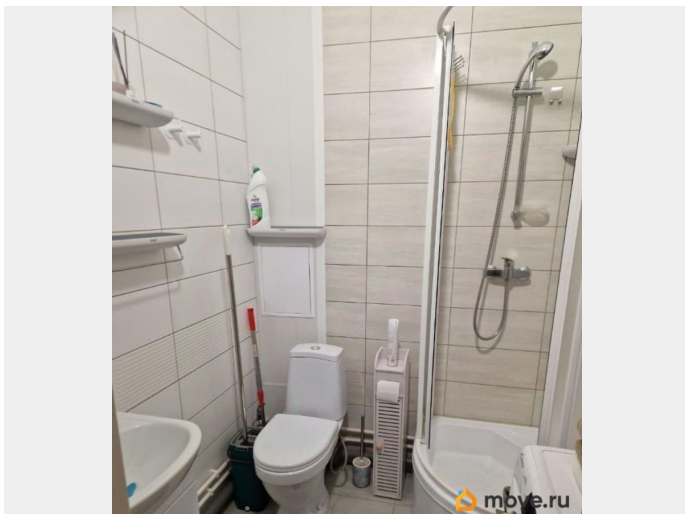

ЖИВОТНЫХ ПО ДОГОВОРЕННОСТИ.