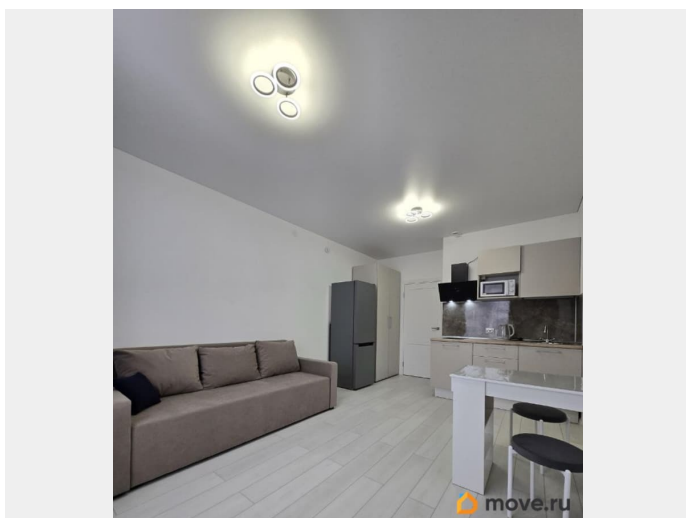

интернет, мебель, мебель на кухне, телевизор, стиральная машина, холодильник, лифт, парковка

Описание

Предлагается квартира-студия общей площадью 24 м.кв. в современном ЖК комфорт-класса Univer City. Район с развитой инфраструктурой. В пешей доступности: пятерочка, 24/7 лента, улыбка радуги, ТРК Green Park, рестораны, фитнес, почта, сбербанк, аптеки, озон, Wildberries. Вблизи ж/д Царское село, город Пушкин. В непосредственной близости находятся несколько парков. Внутренние дворы без машин с зелеными зонами отдыха, детскими и спортивными площадками. Много места для парковки автомобиля. Рядом с домом автобусная остановка. Регулярный транспорт до метро Купчино и Звездная- 30 мин. Выезд на КАД 15-20 минут. Выезд на М11 в 10 минутах. Квартира сдается впервые! Предоставлена новая мебель и бытовая техника: -Встроенная кухня, варочная поверхность, вытяжка, микроволновая печь, холодильник, стол кухонный со стульями, - Диван раскладной, шкаф распашной, шкаф с зеркалом, телевизор, гладильная доска, утюг, пылесос. - Душевая, стиральная машина, шкафчик для ванной комнаты, зеркало. Сдается на длительный срок от 11 месяцев, для нанимателей без животных! Коммунальные платежи оплачиваются отдельно. Агентство, комиссия 50%.