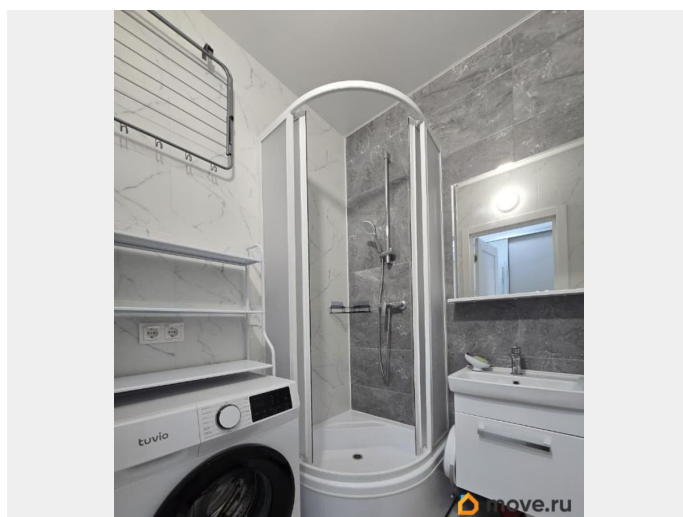

интернет, мебель, мебель на кухне, телевизор, стиральная машина, холодильник, лифт, парковка

Описание

Предлагается квартира-студия общей площадью 24 м.кв. в современном ЖК комфорт-класса Univer City. Район с развитой инфраструктурой. В пешей доступности: пятерочка, 24/7 лента, улыбка радуги, ТРК Green Park, рестораны, фитнес, почта, сбербанк, аптеки, озон, Wildberries. Вблизи ж/д Царское село, город Пушкин. В непосредственной близости находятся несколько парков. Внутренние дворы без машин с зелеными зонами отдыха, детскими и спортивными площадками. Много места для парковки автомобиля. Рядом с домом автобусная остановка. Регулярный транспорт до метро Купчино и Звездная- 30 мин. Выезд на КАД 15-20 минут. Выезд на М11 в 10 минутах. Квартира сдается впервые! Предоставлена новая мебель и бытовая техника: -Встроенная кухня, варочная поверхность, вытяжка, микроволновая печь, холодильник, стол кухонный со стульями, - Диван раскладной, шкаф распашной, шкаф с зеркалом, телевизор, гладильная доска, утюг, пылесос. - Душевая, стиральная машина, шкафчик для ванной комнаты, зеркало. Сдается на длительный срок от 11 месяцев, для нанимателей без животных! Коммунальные платежи оплачиваются отдельно. Агентство, комиссия 50%.