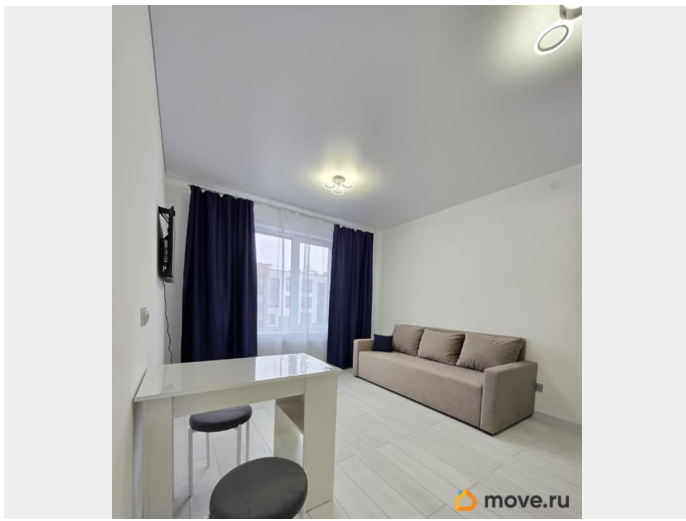

интернет, мебель, мебель на кухне, телевизор, стиральная машина, холодильник, лифт, парковка

Описание

Предлагается квартира-студия общей площадью 24 м.кв. в современном ЖК комфорт-класса Univer City. Район с развитой инфраструктурой. В пешей доступности: пятерочка, 24/7 лента, улыбка радуги, ТРК Green Park, рестораны, фитнес, почта, сбербанк, аптеки, озон, Wildberries. Вблизи ж/д Царское село, город Пушкин. В непосредственной близости находятся несколько парков. Внутренние дворы без машин с зелеными зонами отдыха, детскими и спортивными площадками. Много места для парковки автомобиля. Рядом с домом автобусная остановка. Регулярный транспорт до метро Купчино и Звездная- 30 мин. Выезд на КАД 15-20 минут. Выезд на М11 в 10 минутах. Квартира сдается впервые! Предоставлена новая мебель и бытовая техника: -Встроенная кухня, варочная поверхность, вытяжка, микроволновая печь, холодильник, стол кухонный со стульями, - Диван раскладной, шкаф распашной, шкаф с зеркалом, телевизор, гладильная доска, утюг, пылесос. - Душевая, стиральная машина, шкафчик для ванной комнаты, зеркало. Сдается на длительный срок от 11 месяцев, для нанимателей без животных! Коммунальные платежи оплачиваются отдельно. Агентство, комиссия 50%.