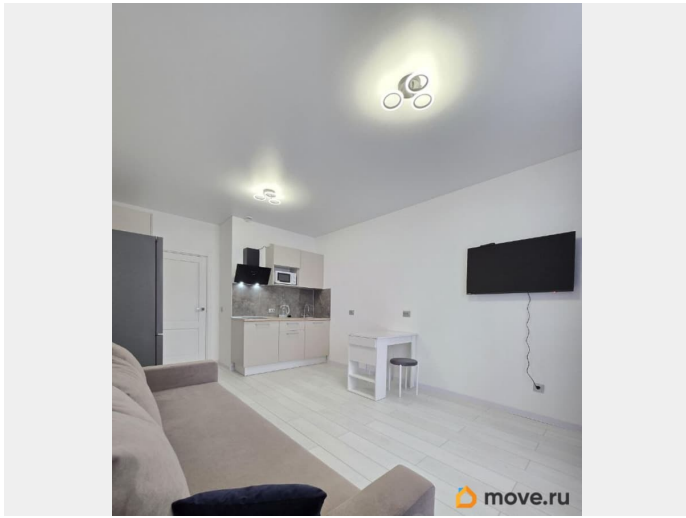

интернет, мебель, мебель на кухне, телевизор, стиральная машина, холодильник, лифт, парковка

Описание

Предлагается квартира-студия общей площадью 24 м.кв. в современном ЖК комфорт-класса Univer City. Район с развитой инфраструктурой. В пешей доступности: пятерочка, 24/7 лента, улыбка радуги, ТРК Green Park, рестораны, фитнес, почта, сбербанк, аптеки, озон, Wildberries. Вблизи ж/д Царское село, город Пушкин. В непосредственной близости находятся несколько парков. Внутренние дворы без машин с зелеными зонами отдыха, детскими и спортивными площадками. Много места для парковки автомобиля. Рядом с домом автобусная остановка. Регулярный транспорт до метро Купчино и Звездная- 30 мин. Выезд на КАД 15-20 минут. Выезд на М11 в 10 минутах. Квартира сдается впервые! Предоставлена новая мебель и бытовая техника: -Встроенная кухня, варочная поверхность, вытяжка, микроволновая печь, холодильник, стол кухонный со стульями, - Диван раскладной, шкаф распашной, шкаф с зеркалом, телевизор, гладильная доска, утюг, пылесос. - Душевая, стиральная машина, шкафчик для ванной комнаты, зеркало. Сдается на длительный срок от 11 месяцев, для нанимателей без животных! Коммунальные платежи оплачиваются отдельно. Агентство, комиссия 50%.