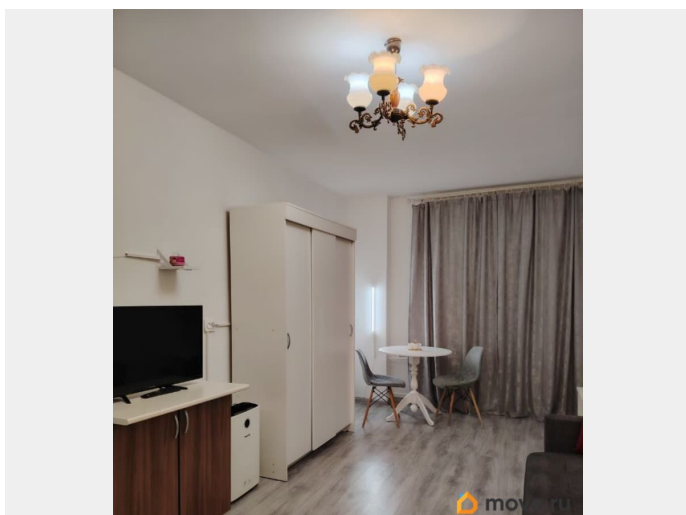

инфраструктура * Множество магазинов и сервисов * Удобная транспортная доступность * Благоустроенные дворы * Наличие парковочных мест Условия аренды: * Долгосрочный договор * Предпочтительно для 1-2 человек * Без животных * Заселение по договоренности Звоните прямо сейчас для просмотра! Организуем показ в удобное для вас время.