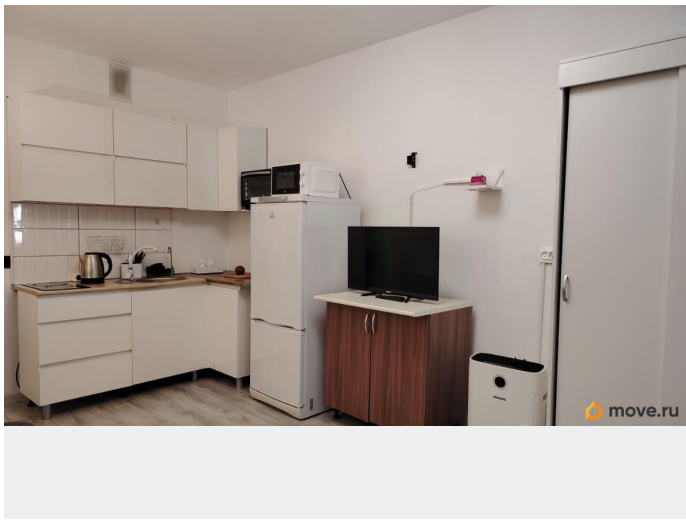

Move.ru - вся недвижимость России