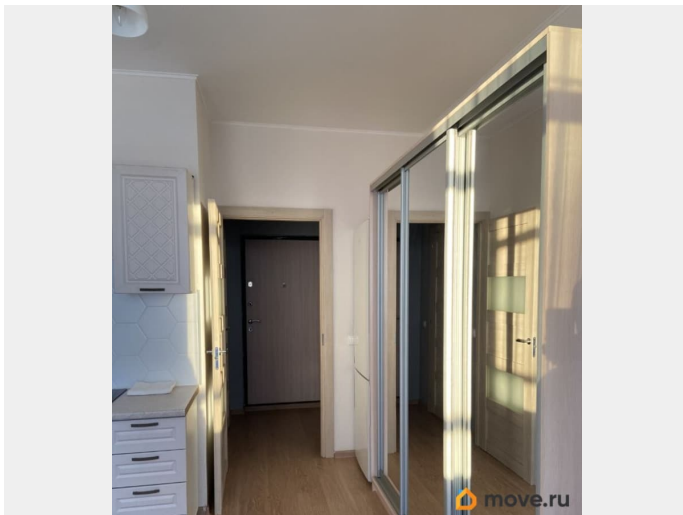

балкон

Тип санузла

совмещенный

Вид из окна

на улицу

Ремонт

для заметок

Квартира в новостройке

да

Год сдачи

2017 г.

интернет, мебель, мебель на кухне, телевизор, стиральная машина, холодильник, лифт, парковка

Описание

Сдам уютную квартиру-студию на длительный срок. Квартира светлая, теплая, чистая. Окна выходят в сторону Комендантского проспекта, парадная ближайшая к Комендантскому проспекту. В квартире все есть для комфортного проживания: стиральная машина, холодильник, микроволновая печь, удобный диван. Сдается на длительный срок: одинокой девушке, либо паре. Стоимость аренды 27 000 р + КУ + залог за последний месяц.