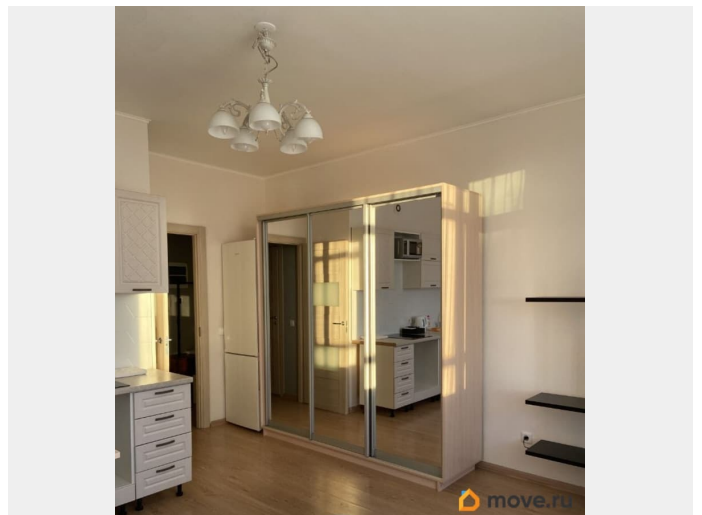

да

Год сдачи

2017 г.

интернет, мебель, мебель на кухне, телевизор, стиральная машина, холодильник, лифт, парковка

Описание

Сдам уютную квартиру-студию на длительный срок. Квартира светлая, теплая, чистая. Окна выходят в сторону Комендантского проспекта, парадная ближайшая к Комендантскому проспекту. В квартире все есть для комфортного проживания: стиральная машина, холодильник, микроволновая печь, удобный диван. Сдается на длительный срок: одинокой девушке, либо паре. Стоимость аренды 27 000 р + КУ + залог за последний месяц.