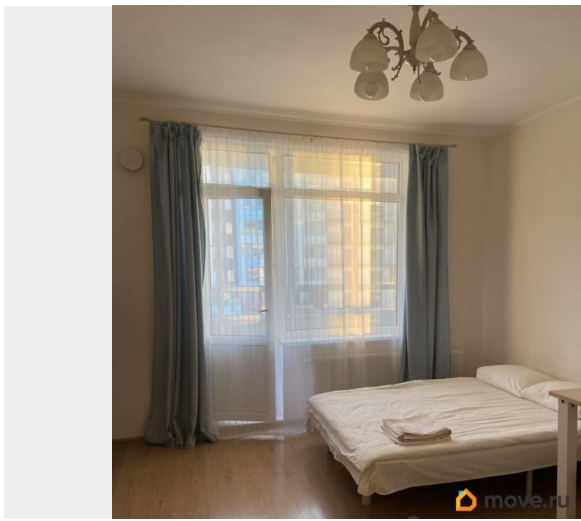

да

Год сдачи

2017 г.

интернет, мебель, мебель на кухне, телевизор, стиральная машина, холодильник, лифт, парковка

Описание

Сдам уютную квартиру-студию на длительный срок. Квартира светлая, теплая, чистая. Окна выходят в сторону Комендантского проспекта, парадная ближайшая к Комендантскому проспекту. В квартире все есть для комфортного проживания: стиральная машина, холодильник, микроволновая печь, удобный диван. Сдается на длительный срок: одинокой девушке, либо паре. Стоимость аренды 27 000 р + КУ + залог за последний месяц.