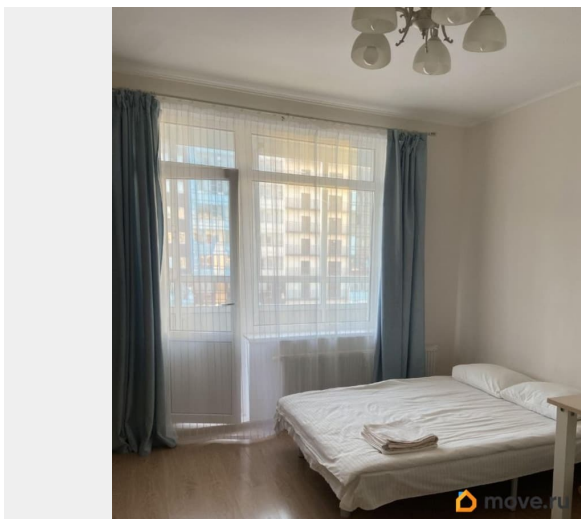

балкон

Тип санузла

совмещенный

Вид из окна

на улицу

Ремонт

для заметок

Квартира в новостройке

да

Год сдачи

2017 г.

интернет, мебель, мебель на кухне, телевизор, стиральная машина, холодильник, лифт, парковка

Описание

Сдам уютную квартиру-студию на длительный срок. Квартира светлая, теплая, чистая. Окна выходят в сторону Комендантского проспекта, парадная ближайшая к Комендантскому проспекту. В квартире все есть для комфортного проживания: стиральная машина, холодильник, микроволновая печь, удобный диван. Сдается на длительный срок: одинокой девушке, либо паре. Стоимость аренды 27 000 р + КУ + залог за последний месяц.