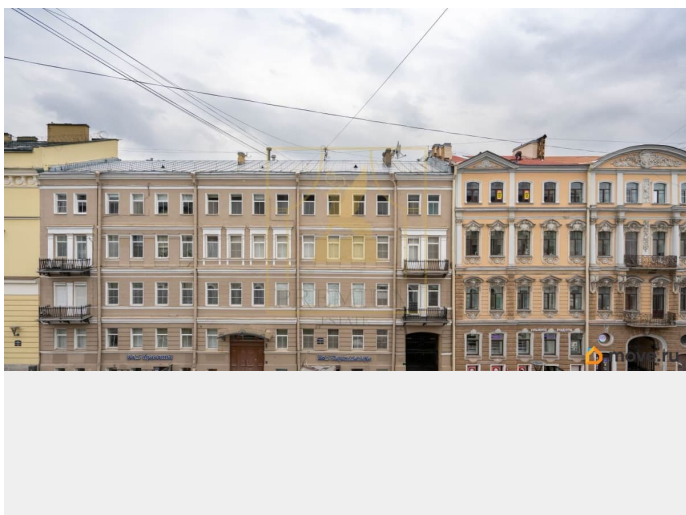

Заселение с детьми

да

Заселение с животными

да

интернет, мебель, мебель на кухне, телевизор, холодильник,
лифт, парковка

Описание

Уютная Студия для одного или пары. Оборудована всем необходимым для комфортного проживания. Выполнен ремонт, вся техника новая, есть система кондиционирования. Полноценный ортопедический матрас 160X200. Встроенный мини холодильник, встроенная сварочная поверхность и микроволновая печь. Смарт телевизор.