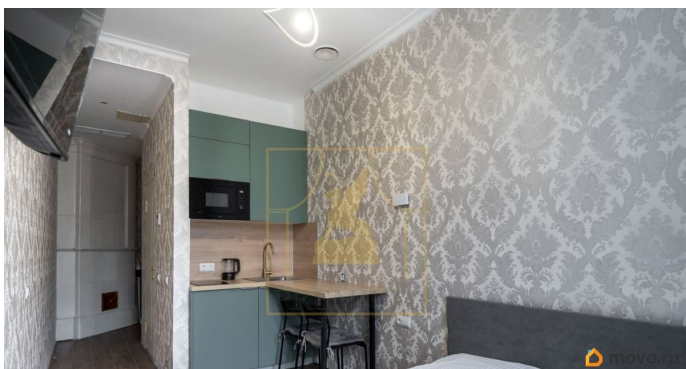

Заселение с детьми

да

Заселение с животными

да

интернет, мебель, мебель на кухне, телевизор, холодильник,
лифт, парковка

Описание

Уютная Студия для одного или пары. Оборудована всем необходимым для комфортного проживания. Выполнен ремонт, вся техника новая, есть система кондиционирования. Полноценный ортопедический матрас 160X200. Встроенный мини холодильник, встроенная сварочная поверхность и микроволновая печь. Смарт телевизор.