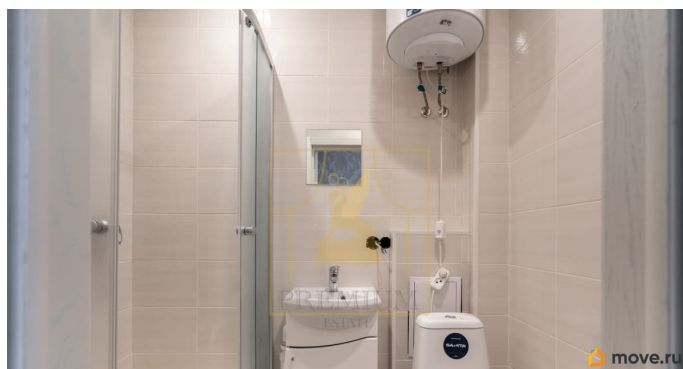

Заселение с детьми

да

Заселение с животными

да

интернет, мебель, мебель на кухне, телевизор, холодильник,
лифт, парковка

Описание

Уютная Студия для одного или пары. Оборудована всем необходимым для комфортного проживания. Выполнен ремонт, вся техника новая, есть система кондиционирования. Полноценный ортопедический матрас 160X200. Встроенный мини холодильник, встроенная сварочная поверхность и микроволновая печь. Смарт телевизор.