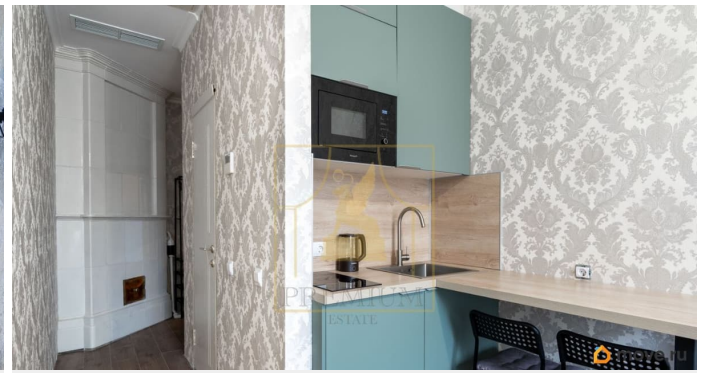

Заселение с детьми

да

Заселение с животными

да

интернет, мебель, мебель на кухне, телевизор, холодильник,
лифт, парковка

Описание

Уютная Студия для одного или пары. Оборудована всем необходимым для комфортного проживания. Выполнен ремонт, вся техника новая, есть система кондиционирования. Полноценный ортопедический матрас 160X200. Встроенный мини холодильник, встроенная сварочная поверхность и микроволновая печь. Смарт телевизор.